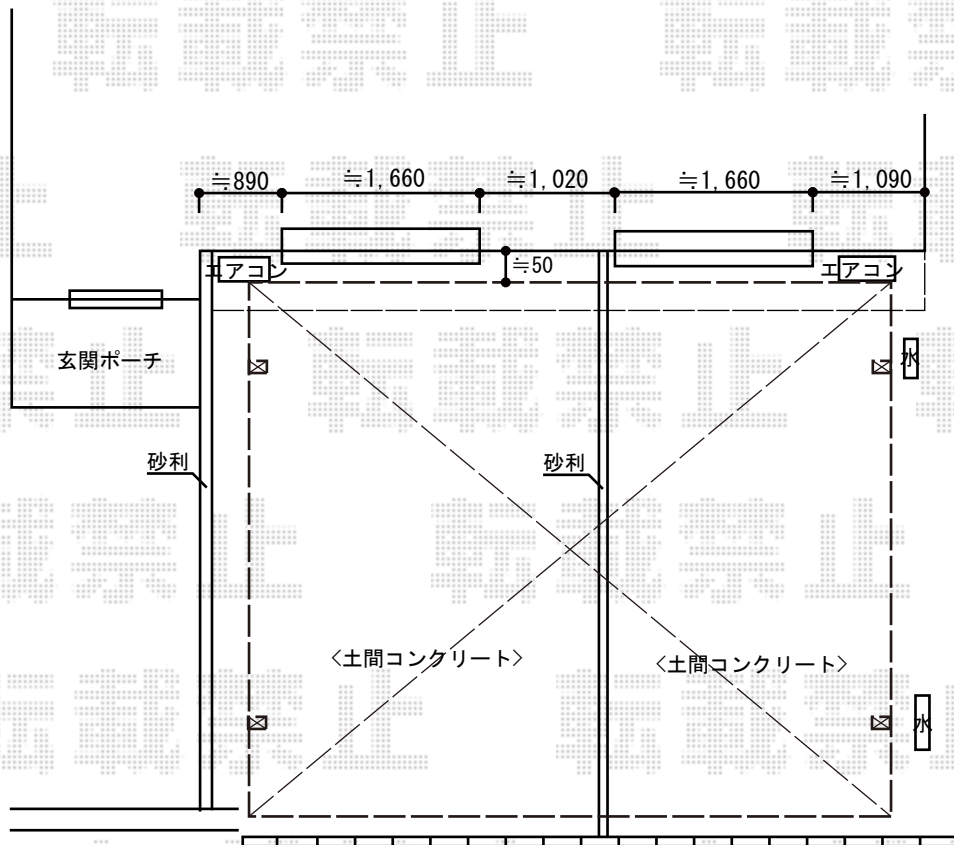

カーポート工事 施工概略図

YKK AP レイナポートグラン M合掌 積雪～20cm対応
 幅= 5,414mm
 奥行= 5,052mm
 色： プラチナステン
 屋根材： 熱線遮断ポリカーボネート(クリアマット)
 柱仕様： ハイーフ柱仕様(有効高 約2,350mm)

2015-6-285051

担当者

酒井