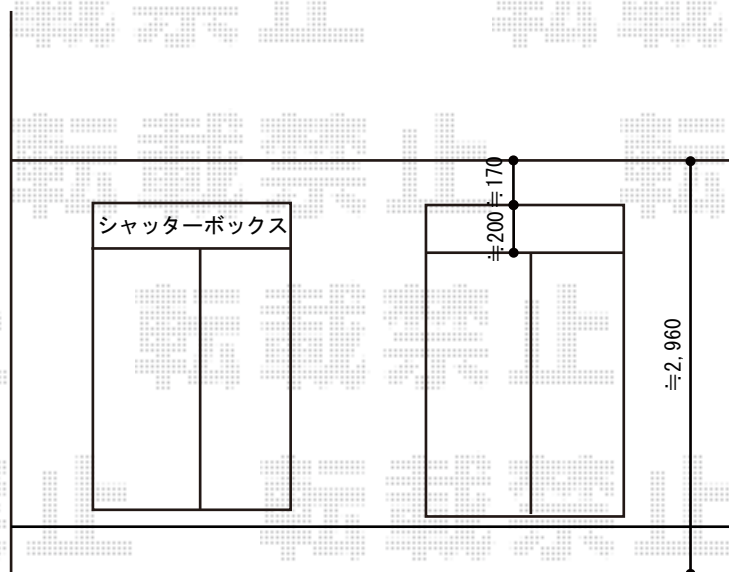

カーポート工事 施工概略図

YKK AP レイナポートグラン M合掌 積雪～20cm対応
 幅= 5,414mm
 奥行= 5,052mm
 色： プラチナステン
 屋根材： 熱線遮断ポリカーボネート(クリアマット)
 柱仕様： ハイーフ柱仕様(有効高 約2,350mm)

2015-6-285051

担当者

酒井