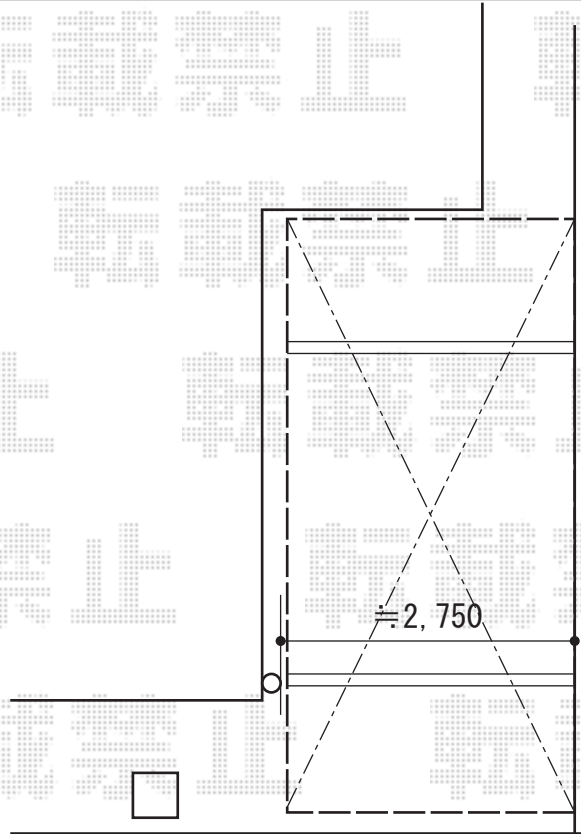

カーポート 施工概略図

LIXIL ネスカR (ラウンドスタイル) 積雪~20cm対応

幅= 2,551mm

奥行= 5,382mm

色: ナチュラルシルバー

屋根材: 熱線吸収ポリカーボネート (クリアマットS・すりガラス調)

柱仕様: 標準柱仕様 (有効高 約2,200mm)

2015-6-285092