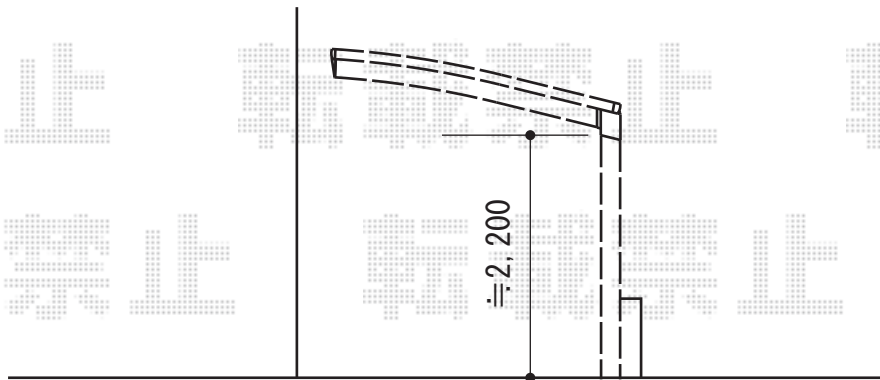

カーポート 施工概略図

LIXIL ネスカR (ラウンドスタイル) 積雪~20cm対応

幅= 2,551mm

奥行= 5,382mm

色: ナチュラルシルバー

屋根材: 熱線吸収ポリカーボネート (クリアマットS・すりガラス調)

柱仕様: 標準柱仕様 (有効高 約2,200mm)

2015-6-285092