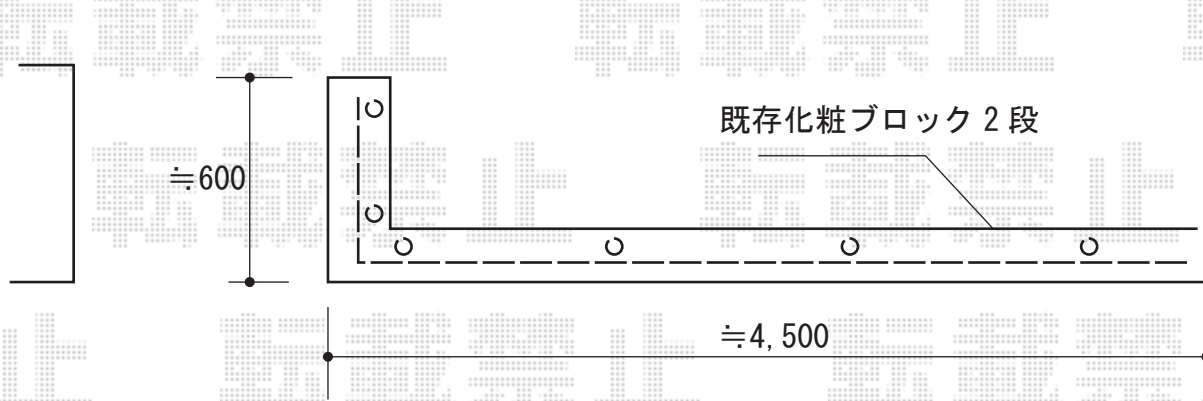

## フェンス 施工概略図

LIXIL (TOEX) ライシスフェンス 9型 細横棧 フリーポールタイプ  
本体1枚 (W×H) = (1,979.5×800mm) ×3枚  
柱仕様： T-8×6本  
部品セット： 6セット  
端部カバー： T-8×1  
コーナー継手： 出隅用 ポール付/T-8×1セット  
端部キャップ： 1セット  
色： オータムブラウン

2015-6-285093

担当者