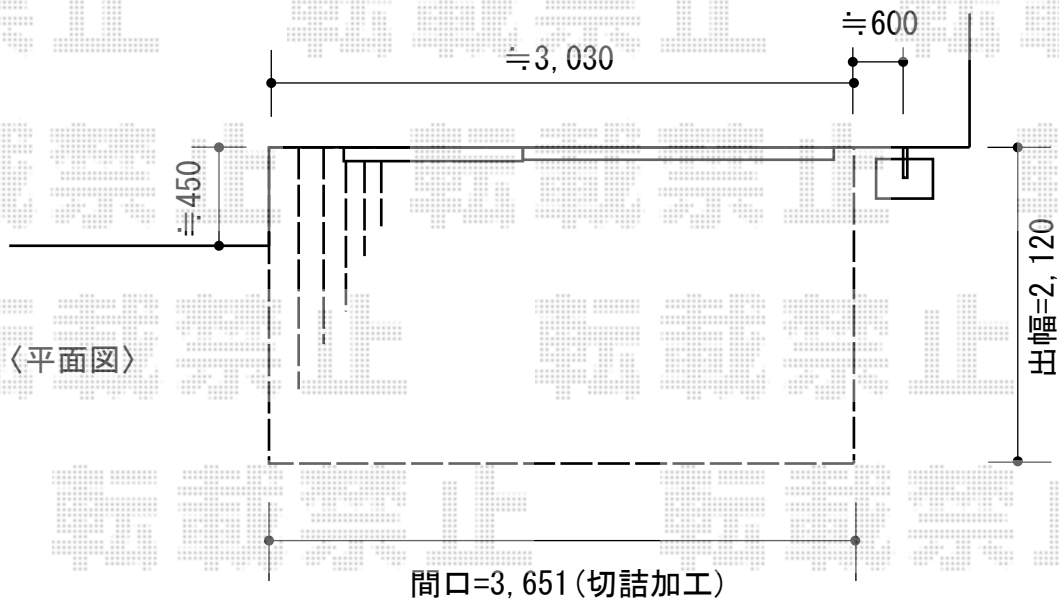

ウッドデッキ工事 施工概略図

YKK AP リウッドデッキ 200
間口= 2.0間 (3,651mm)
出幅= 7尺 (2,120mm)
色：レッドブラウン
床板：縦貼り
幕板：標準幕板
束柱：Tタイプ(400~550mm) (色：カームブラック)

YKK AP リウッドデッキ200 独立ステップ
色：(本体) レッドブラウン
(束柱) カームブラック
数量：2セット

2015-6-285094

担当者

西村