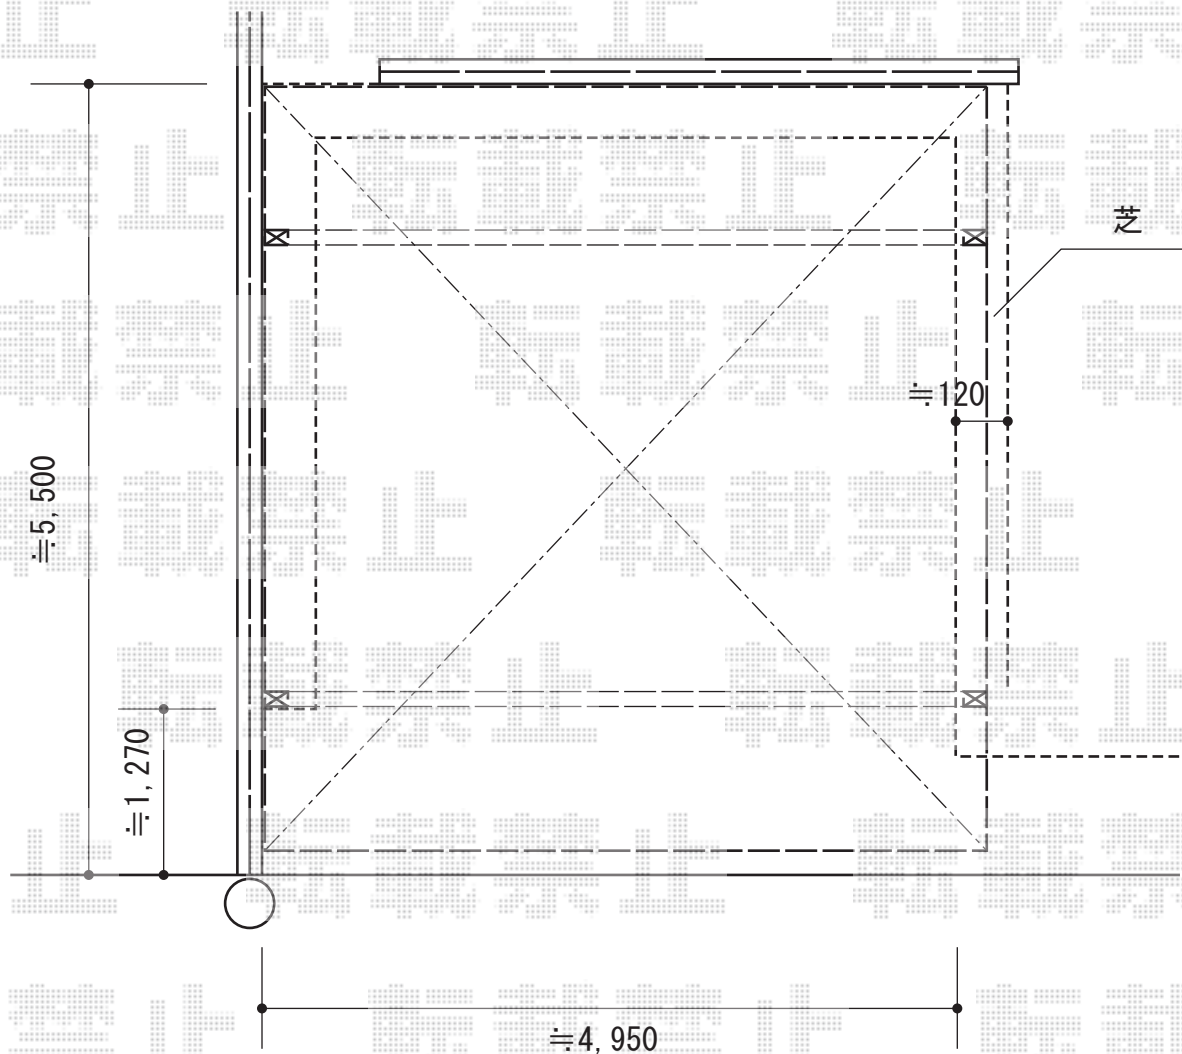

カーポート 施工概略図

LIXIL ネスカR (ラウンドスタイル) ワイド 積雪~20cm対応
幅= 5,139mm
奥行= 5,382mm
色: ナチュラルシルバー
屋根材: 熱線吸収ポリカーボネート (クリアマットS・すりガラス調)
柱仕様: 標準柱仕様 (有効高 約2,200mm)

2015-6-285099

担当者

松本