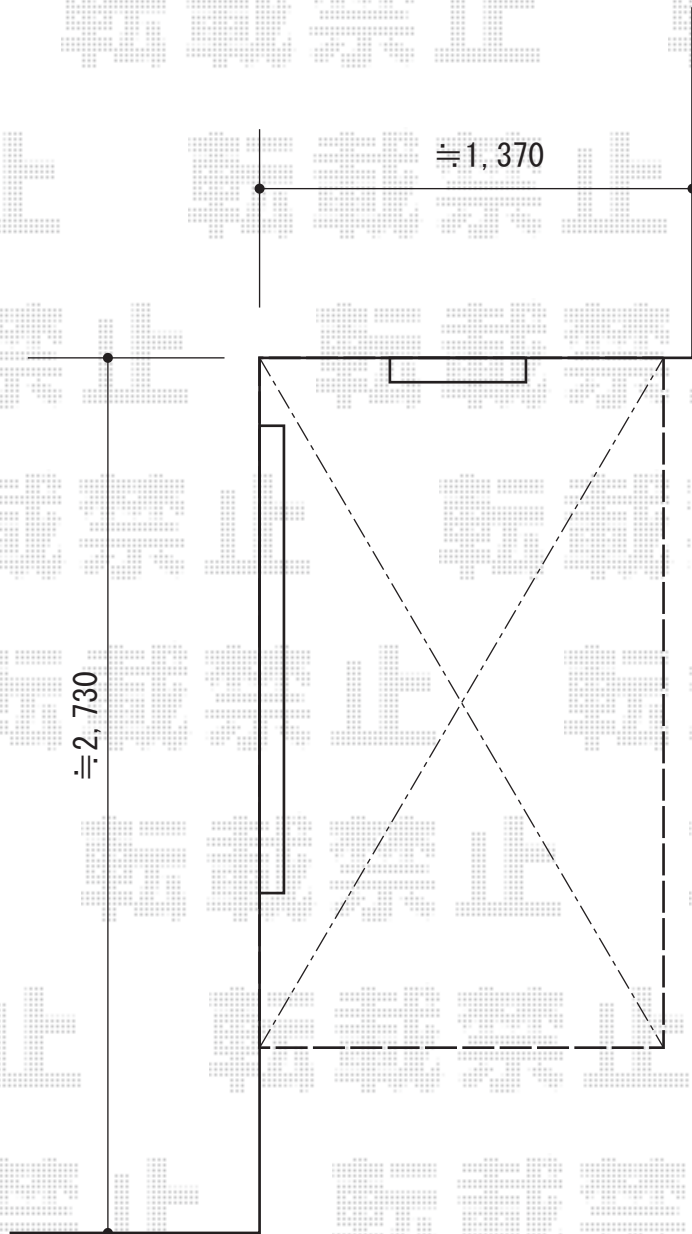

# ルーフ屋根 施工概略図

LIXIL(トステム) 【1階設置】パワーアルファ F型 ルーフタイプ 単体 積雪~30cm対応  
間口= 関東間1.0間 (方丈芯々1,840mm 屋根幅2,320mm)  
出幅= 4尺 (1,185mm)  
色: シャイングレー  
屋根材: ポリカーボネート (クリアマット・すりガラス調)  
柱仕様: 柱無しタイプ  
施工方法: 上止め仕様

2015-6-285103