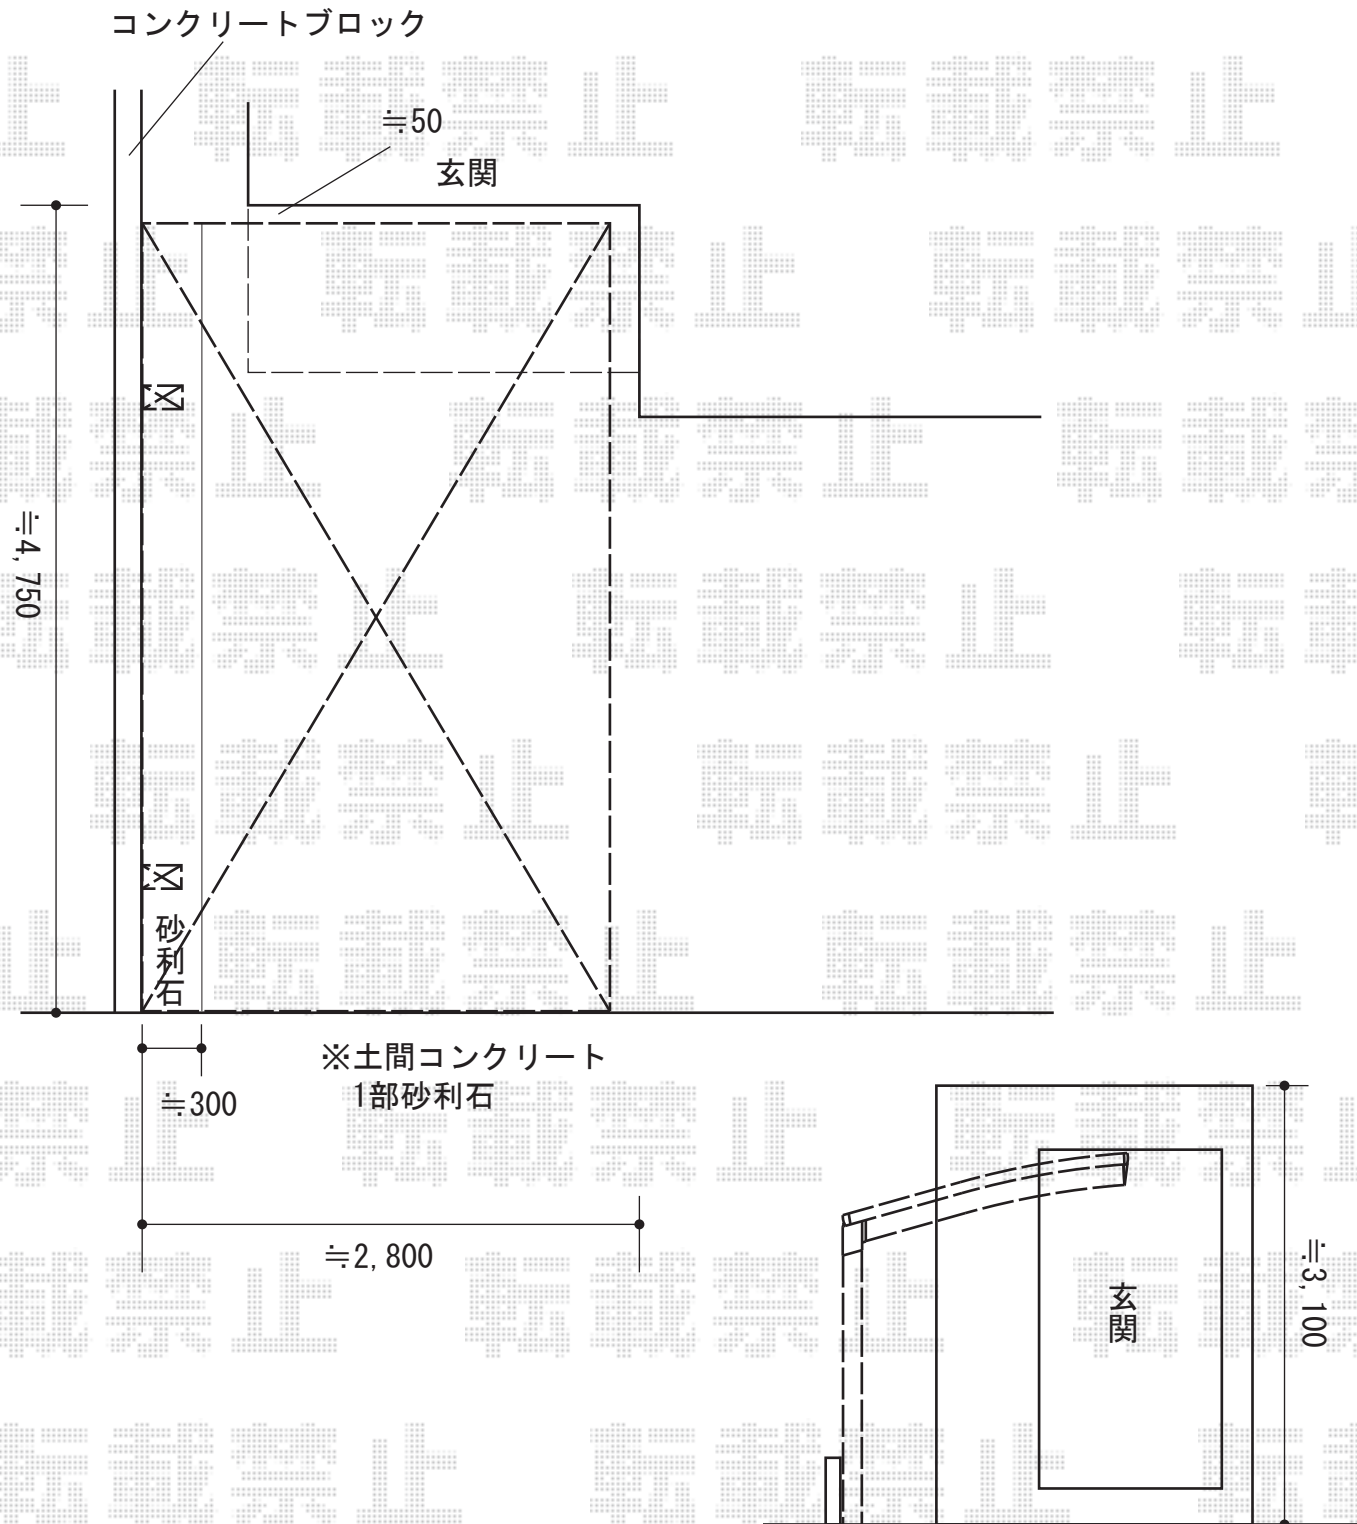

カーポート 施工概略図

YKK AP レイナポートグラン 積雪～20cm対応
幅= 2,700mm
奥行= 5,052mm
色： プラチナステン
屋根材： 熱線遮断ポリカーボネート(クリアマット)
柱仕様： ハイーフ柱仕様(有効高 約2,355mm)

2015-6-285106

担当者

赤松