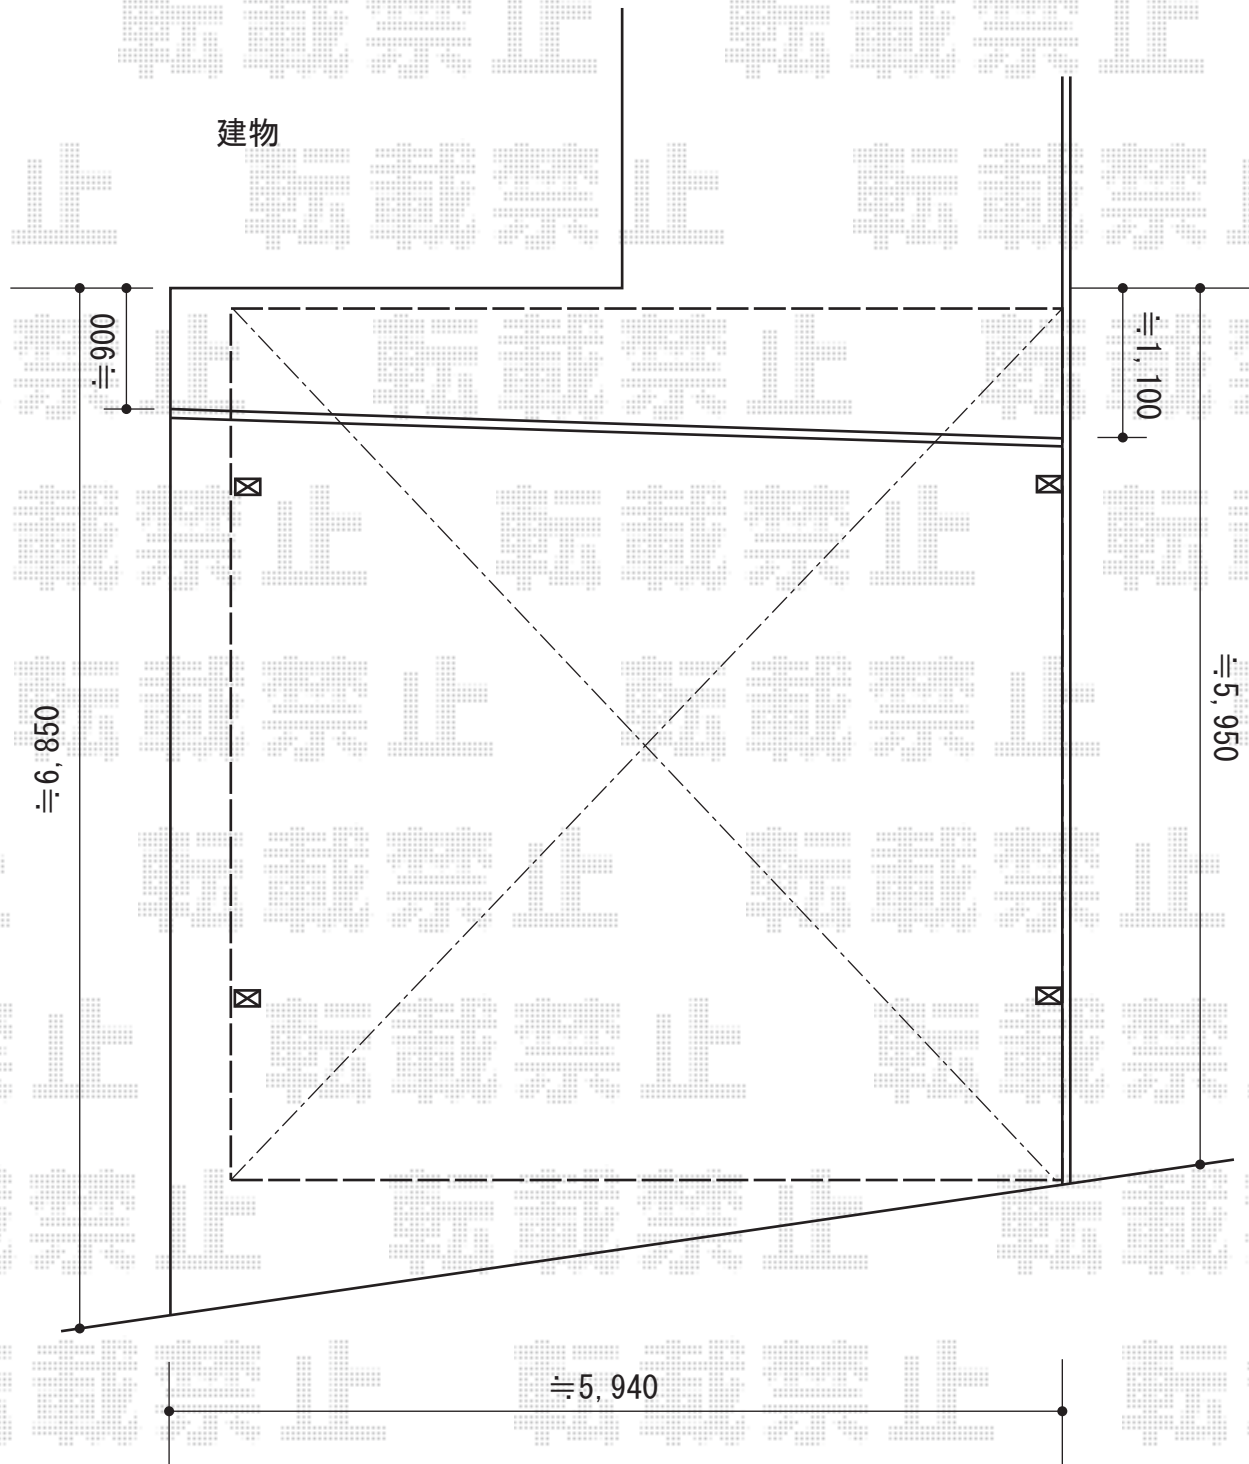

# カーポート 施工概略図

LIXIL ネスカR (ラウンドスタイル) ワイド 積雪~20cm対応  
幅=5,442mm  
奥行=5,686mm  
色 : シャイングレー  
屋根材 : 熱線吸収ポリカーボネート (クリアマットS・すりガラス調)  
柱仕様 : ロング柱25仕様 (有効高 約2,500mm)

YKK AP ネスカR ワイド サイドパネル  
奥行サイズ : L : 57用  
高さ=H1000+1000  
色 : シャイングレー  
パネル材 : 熱線吸収ポリカーボネート (クリアマットS・すりガラス調)  
柱仕様 : ロング柱仕様/間柱1本