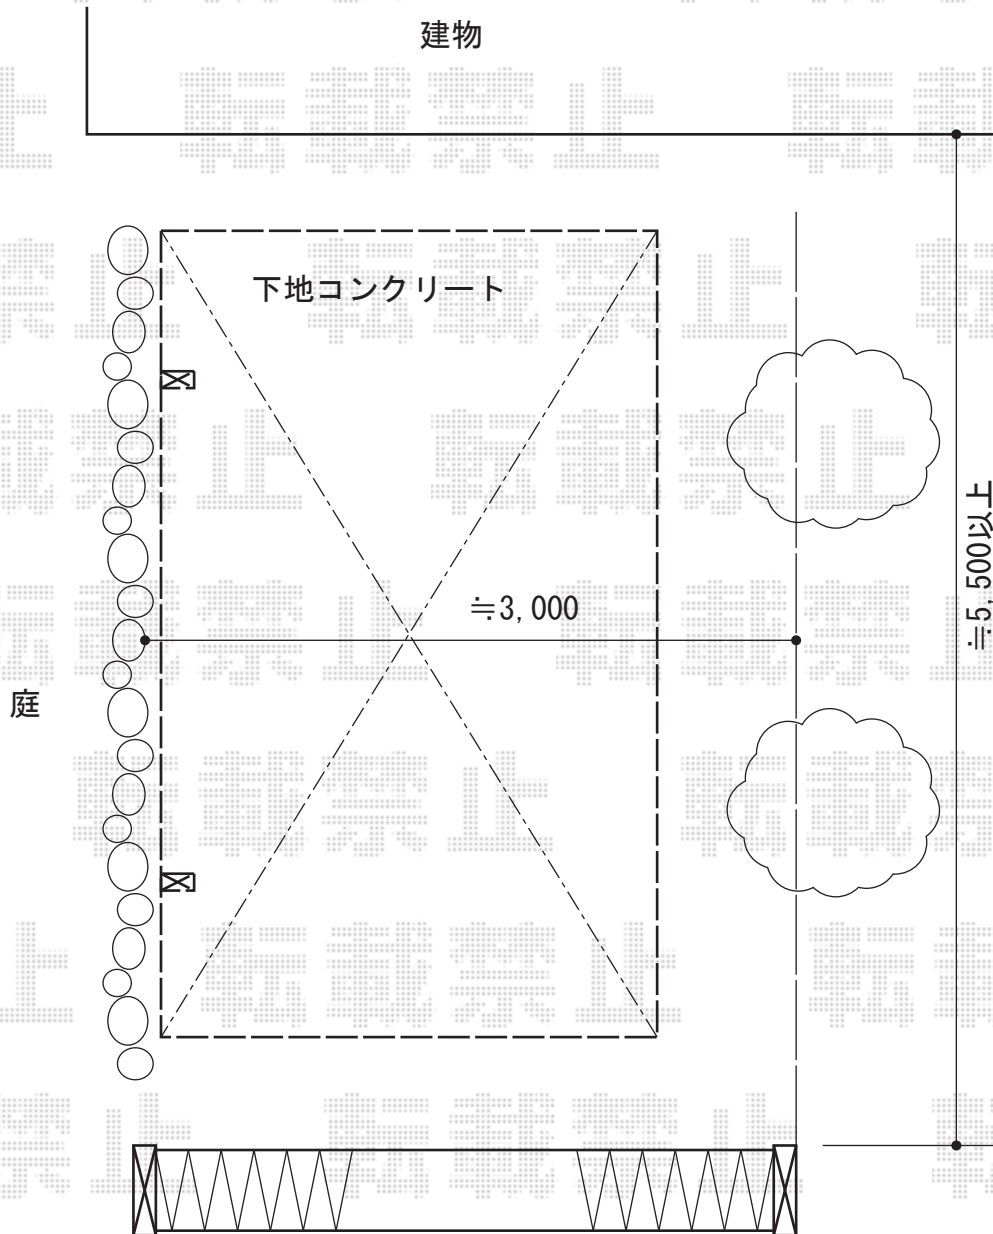

カーポート 施工概略図

LIXIL ネスカR (ラウンドスタイル) 積雪~20cm対応
幅= 2,701mm
奥行= 4,980mm
色: ホワイト
屋根材: ガリレポリカ (クリアマット・すりガラス調)
柱仕様: 標準柱仕様 (有効高 約2,200mm)

2015-6-285124

担当者

酒井