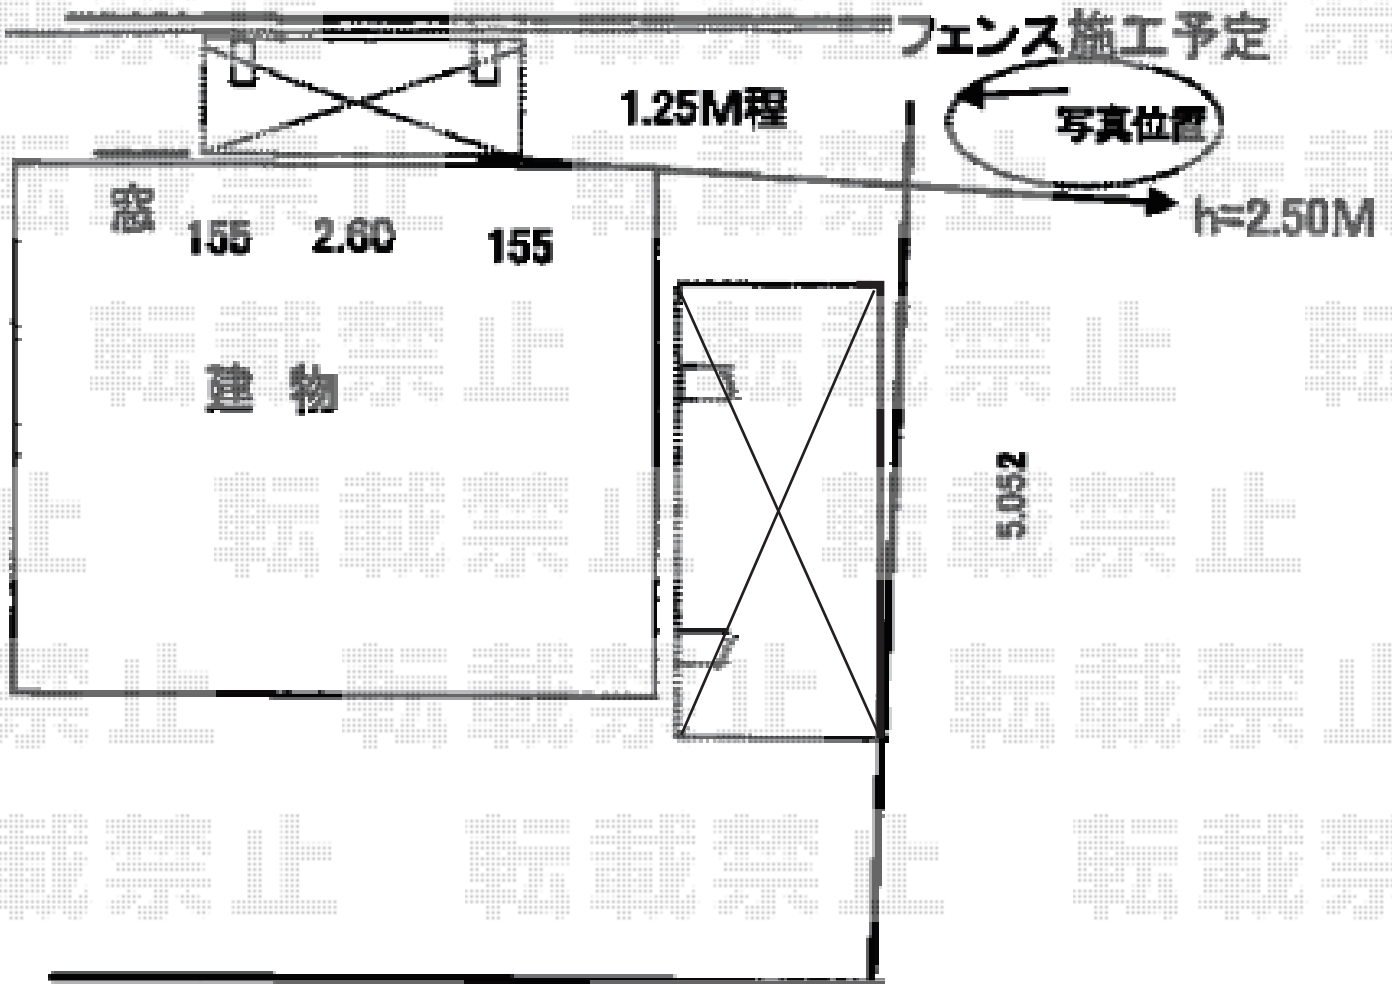

カーポート・サイクルポート 施工概略図

LIXIL フーゴF (フラットスタイル) 積雪~20cm対応

幅= 2,393mm

奥行= 5,028mm

色: ナチュラルシルバー

屋根材: 熱線吸収ポリカーボネート (クリアマットS・すりガラス調)

柱仕様: 標準柱仕様 (有効高 約2,200mm)

LIXIL ネスカFミニ (フラットスタイル) 積雪~20cm対応

幅= 1,796mm

奥行= 2,911mm

色: ナチュラルシルバー

屋根材: ポリカーボネート (クリアマット・すりガラス調)

柱仕様: ロング仕様 (有効高 約2,500mm)

平面図

2015-6-285136

担当者