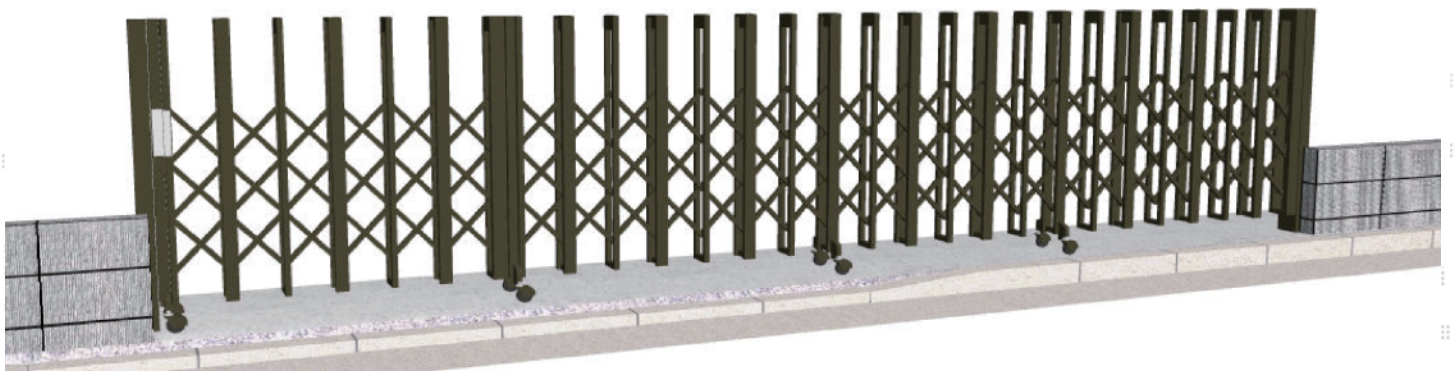

カーゲート 施工概略図

Value Select トリップゲート RC型 ノンレール 片開き親子 61D0(12S+49T)
開口幅= 6,028mm
全幅= 6,128mm
たたみ幅= 879.5mm
高さ= 1,200mm
色： ダークブロンズ
キャスター数： 4箇所
落棒数： 3本

2015-6-285169

担当者

木附