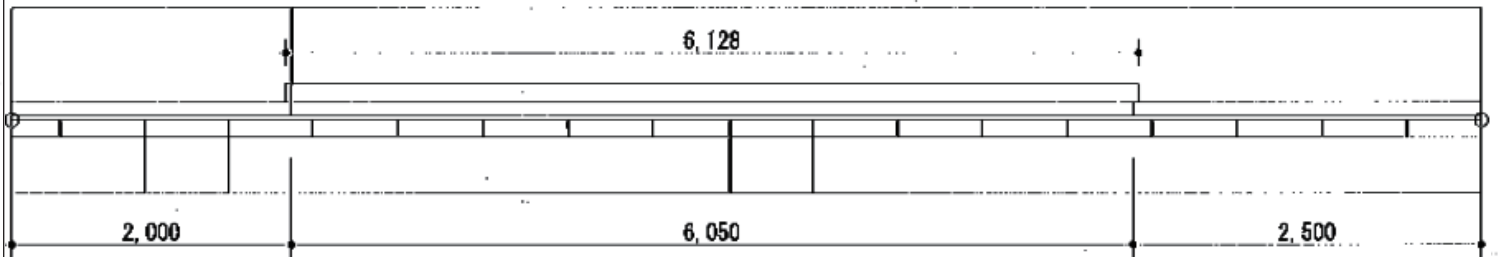

カーゲート 施工概略図

Value Select トリップゲート RC型 ノンレール 片開き親子 61D0(12S+49T)
開口幅= 6,028mm
全幅= 6,128mm
たたみ幅= 879.5mm
高さ= 1,200mm
色： ダークブロンズ
キャスター数： 4箇所
落棒数： 3本

2015-6-285169

担当者

木附