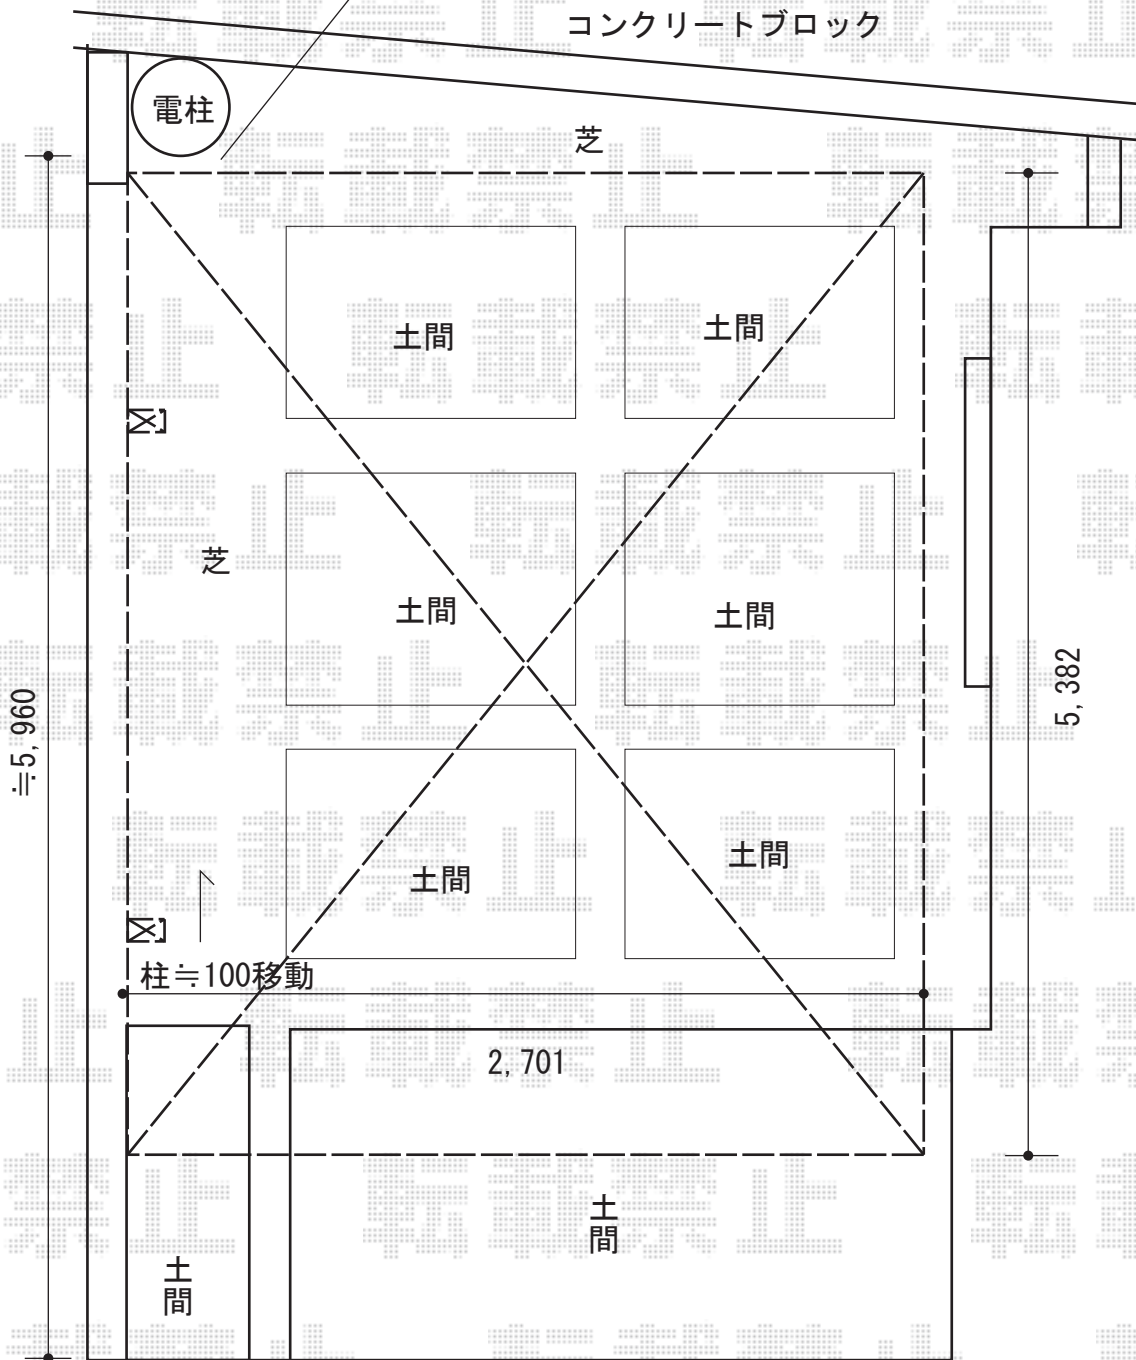

カーポート 施工概略図

LIXIL ネスカR (ラウンドスタイル) 積雪~20cm対応  
 幅= 2,701mm  
 奥行= 5,382mm  
 色: シヤイングレー  
 屋根材: ガリレポリカ (クリアマット・すりガラス調)  
 柱仕様: 標準柱仕様 (有効高 約2,200mm)

芝部分

土間コンクリート施工  $\approx 50$

2015-6-285175

担当者

松本