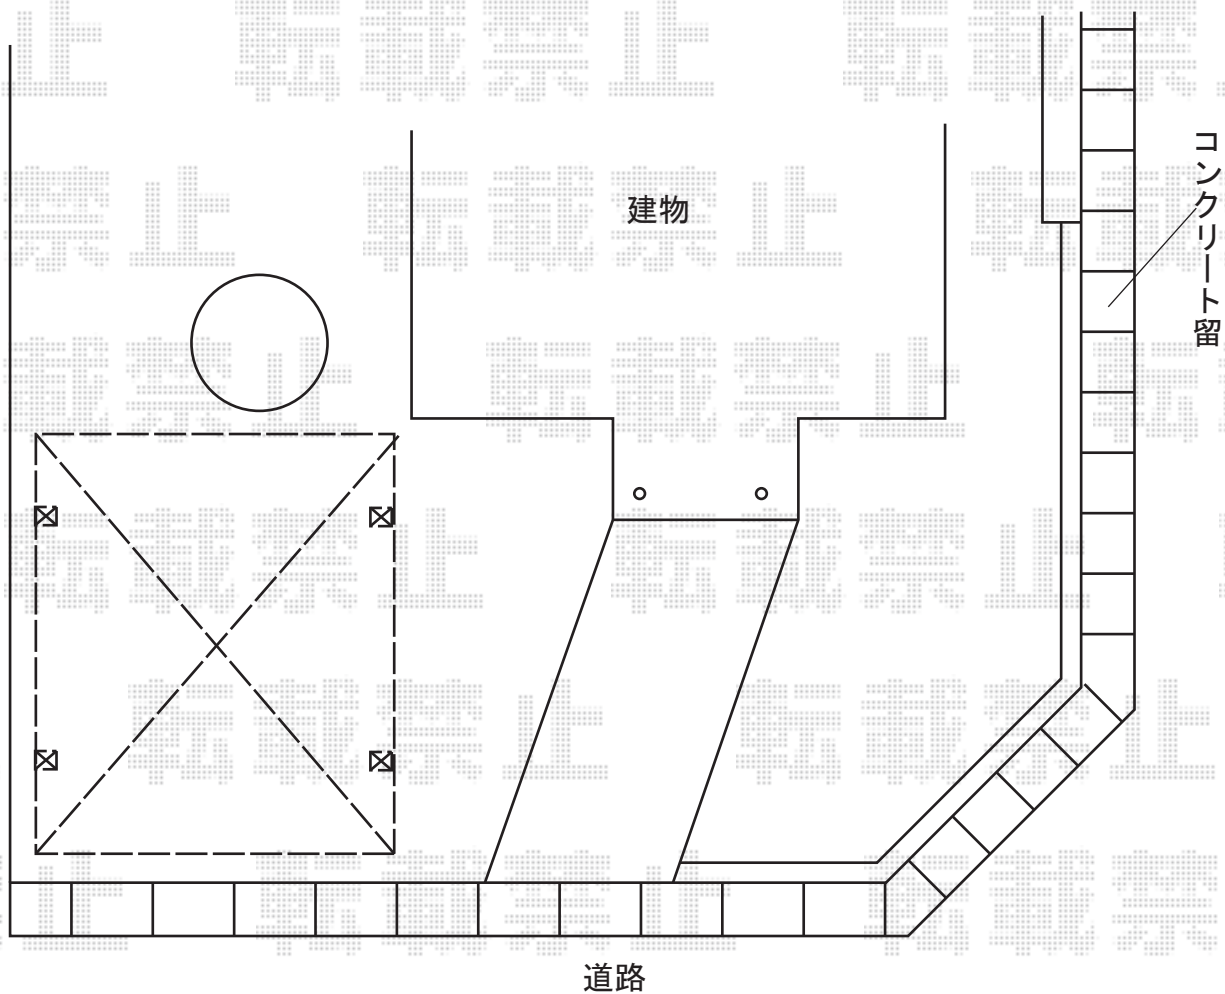

カーポート 施工概略図

YKK AP ジーポートneo Aタイプ 2台用 標準鼻隠し 角柱4本仕様 積雪～100cm対応
幅= 5,511mm
奥行= 5,456mm
色： プラチナステン
屋根材： スチール折板（シルバー/ペフ無/t=0.8）※価格別途
柱仕様： 標準柱仕様（有効高 約2,350mm）
横材： なし

2015-6-285193

担当者

赤松