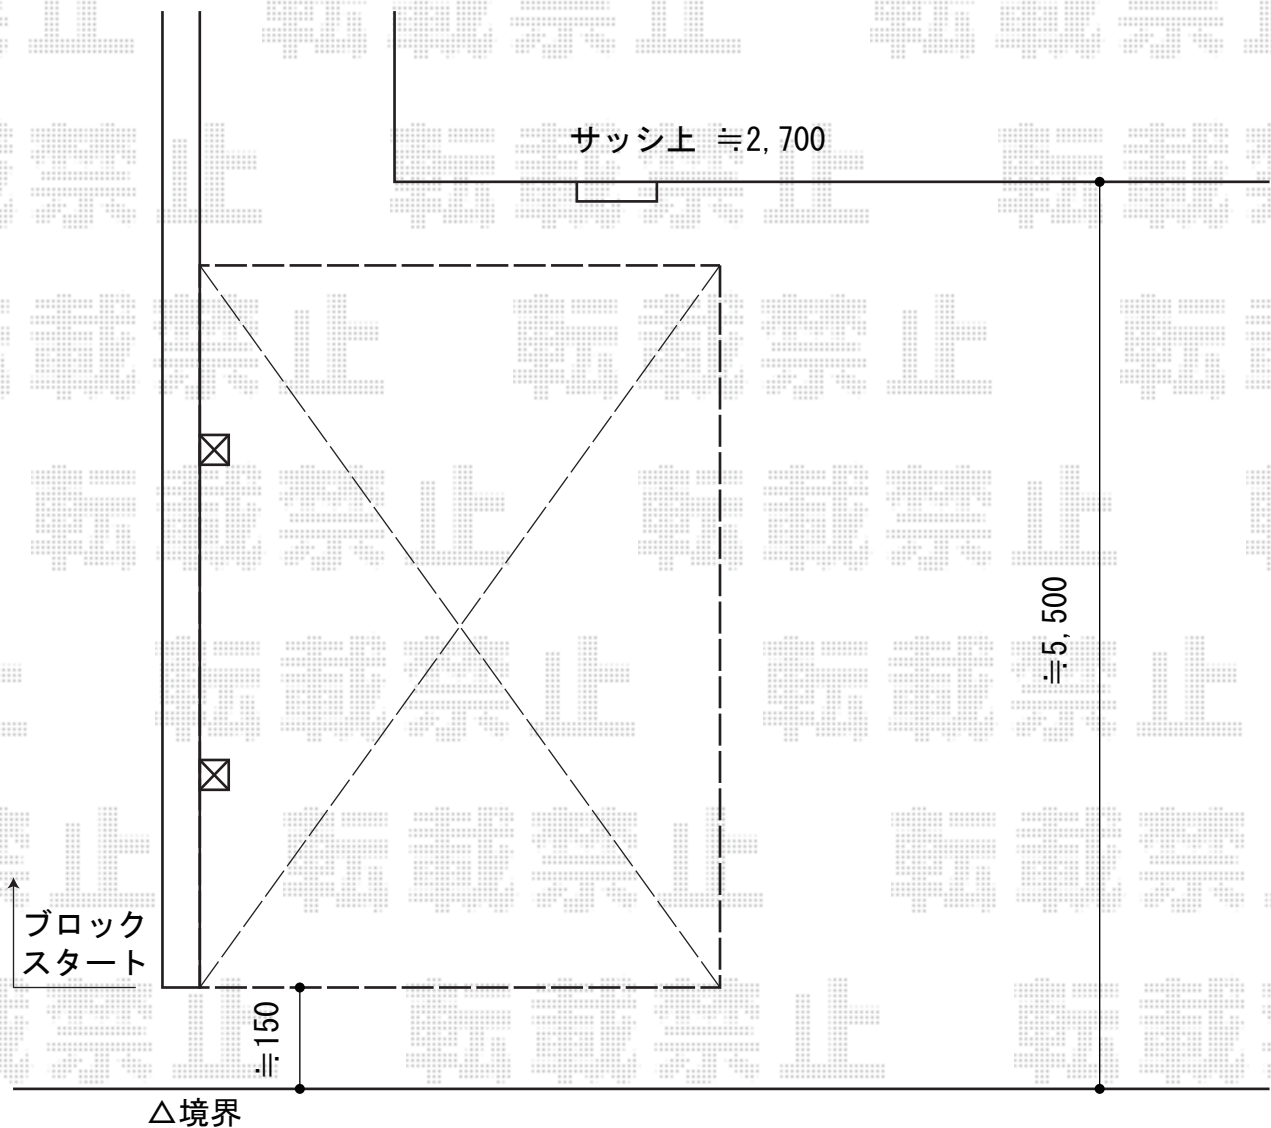

カーポート 施工概略図

LIXIL ネスカR (ラウンドスタイル) 積雪~20cm対応

幅= 2,999mm

奥行= 4,980mm

色: シャイングレー

屋根材: 熱線吸収ポリカーボネート (ブルーマットS・すりガラス調)

柱仕様: 標準柱仕様 (有効高 約2,200mm)

2015-6-285197