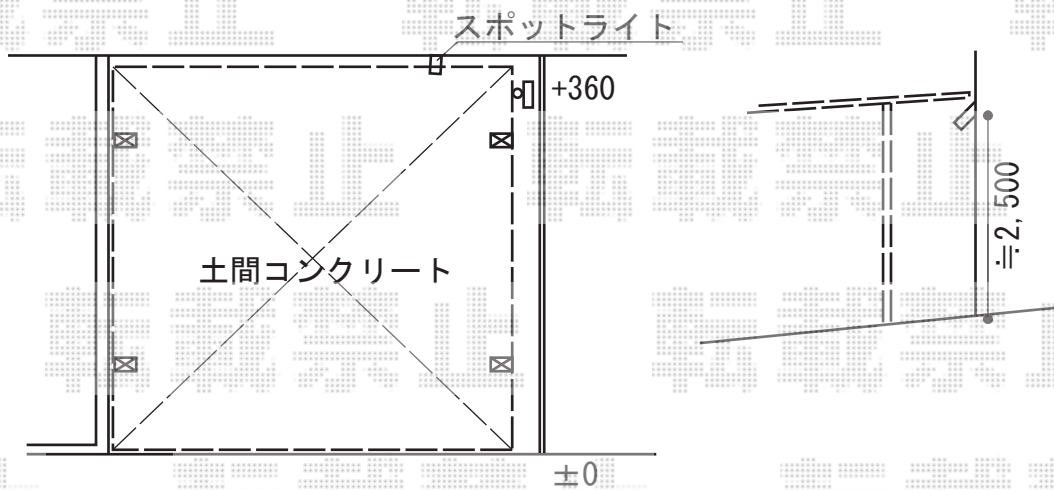

# カーポート工事 施工概略図

LIXIL ネスカF (フラットスタイル) ワイド 積雪~20cm対応  
幅= 5,417mm  
奥行= 5,002mm  
色: シャイングレー  
屋根材: ポリカーボネート (クリアマット・すりガラス調)  
柱仕様: ロング柱25仕様 (有効高 約2,500mm)

※納まりはイメージです

2015-6-285231

担当者

赤松

**エクスショップ**

現場状況や作図制限により概略図の内容と多少の違いが生じることがございます。  
施工時は、現場優先とさせて頂きたく思いますので、お立会い頂き、最終のご指示のほど、何卒、宜しくお願い致します。  
全ての著作権はエクスショップに帰属します。当社とのお取引目的以外の使用・複製・転載は如何なる場合も禁止しております。