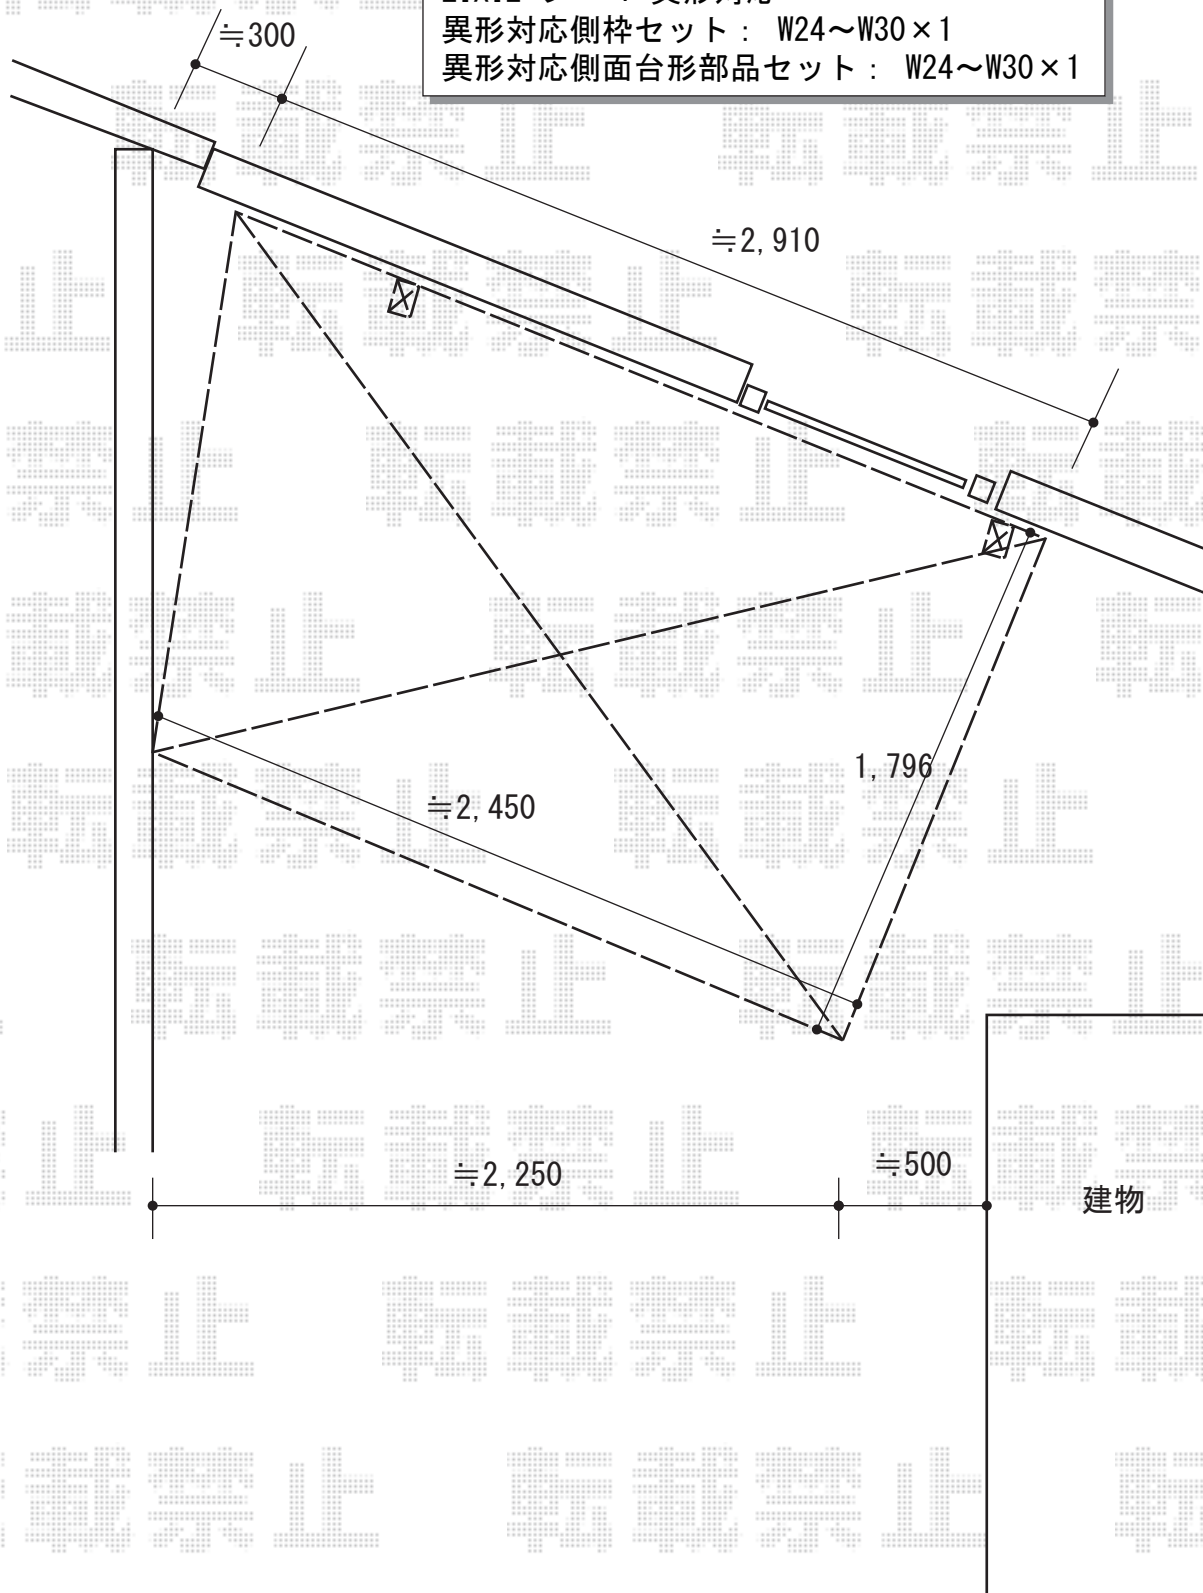

サイクルポート 施工概略図

LIXIL フーゴFミニ (フラットスタイル) 積雪~20cm対応  
幅= 1,796mm  
奥行= 2,910mm  
色: ナチュラルシルバー  
屋根材: ポリカーボネート (クリアマット・すりガラス調)  
柱仕様: 標準柱 (有効高 約1,900mm) 仕様

LIXIL フーゴ 異形対応  
異形対応側枠セット: W24~W30×1  
異形対応側面台形部品セット: W24~W30×1