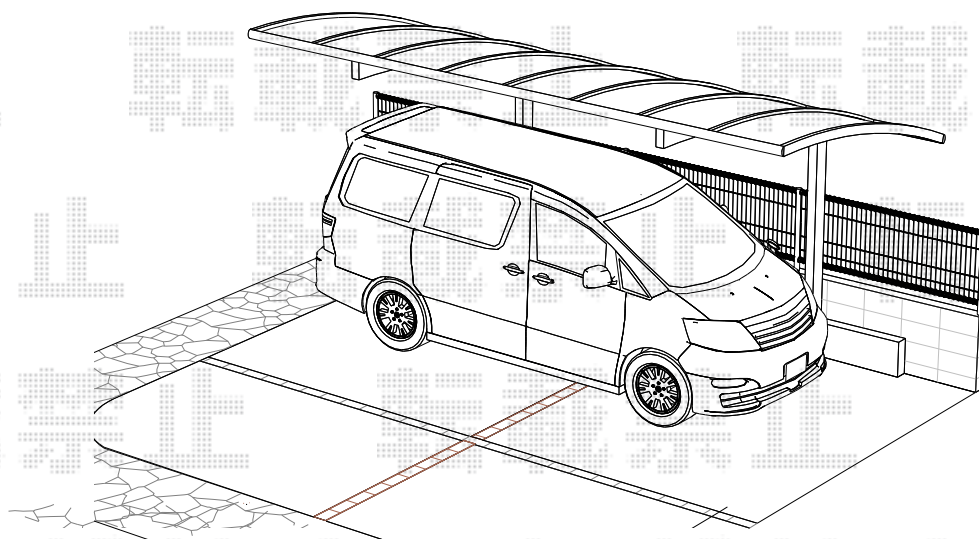

カーポート工事 施工概略図

YKK AP レイナポートグラン 積雪～20cm対応
幅= 2,700mm
奥行= 5,768mm
色： プラチナステン
屋根材： 熱線遮断ポリカーボネート(クリアマット)
柱仕様： ハイルーフ柱仕様(有効高 約2,350mm)

YKK AP レイナポートグラン 水平式物干し 標準 2本入り×1セット
色： プラチナステン

YKK レイナポートグラン 57-27H
収納式 物干し(標準)
基礎寸法 300角 斫り×4ヶ所(基礎 \pm -ス2ヶ所含む)
残土処分あり