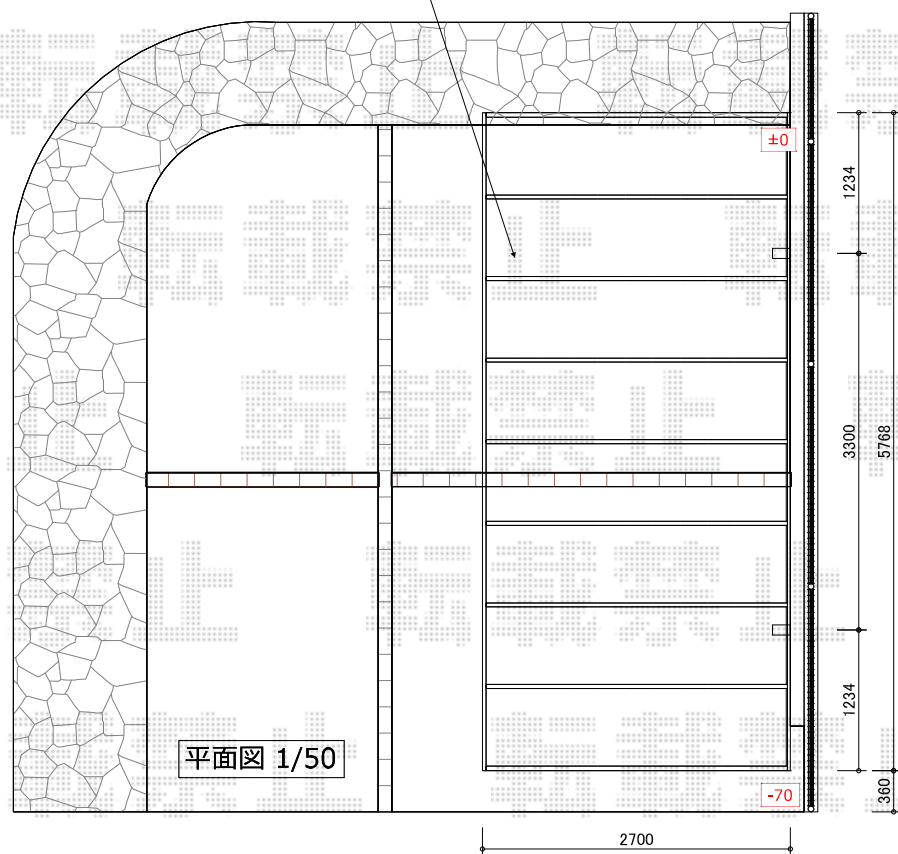

カーポート工事 施工概略図

YKK AP レイナポートグラン 積雪～20cm対応
幅= 2,700mm
奥行= 5,768mm
色： プラチナステン
屋根材： 熱線遮断ポリカーボネート(クリアマット)
柱仕様： ハイルーフ柱仕様(有効高 約2,350mm)

YKK AP レイナポートグラン 水平式物干し 標準 2本入り×1セット
色： プラチナステン

YKK レイナポートグラン 57-27H
収納式 物干し(標準)
基礎寸法 300角 斫り×4ヶ所(基礎 \pm -ス2ヶ所含む)
残土処分あり

2015-6-285235

担当者

酒井