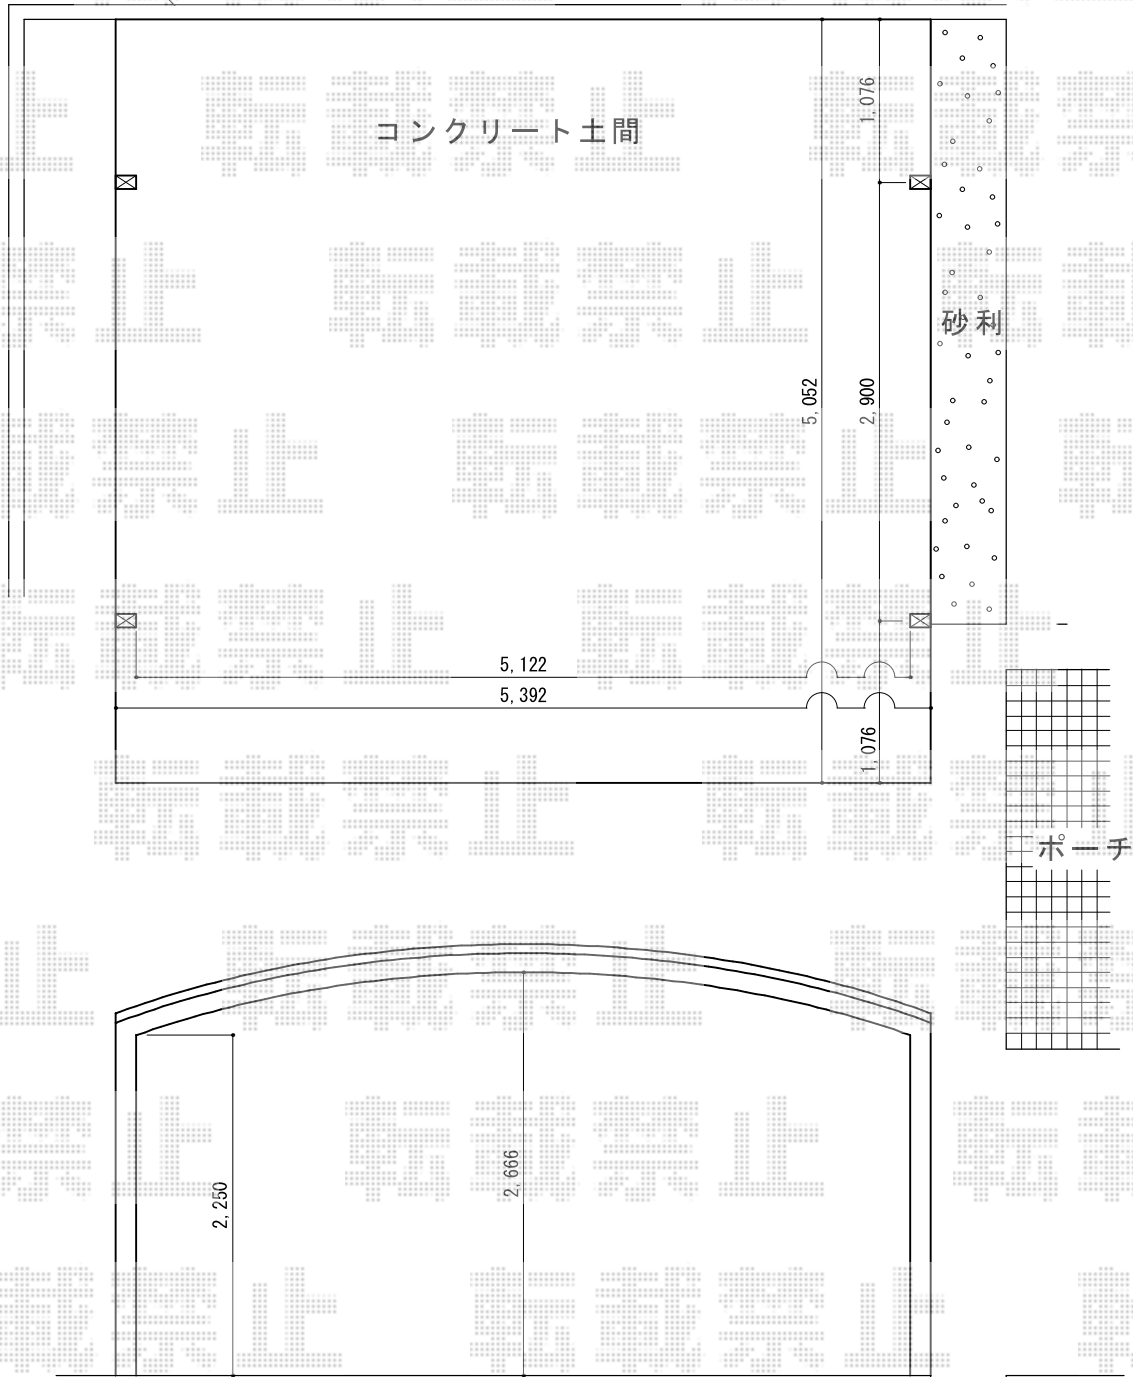

カーポート 施工概略図

Value Select プレシオスポーツ ワイド 積雪~20cm対応
幅= 5,392mm
奥行= 5,052mm
色： ノーブルステン
屋根材： 熱線遮断ポリカーボネート（スカイブルーマット調）
柱仕様： ハイルフ柱仕様（有効高 約2,250mm）

ブロック縁石

2015-6-285258

担当者

松本