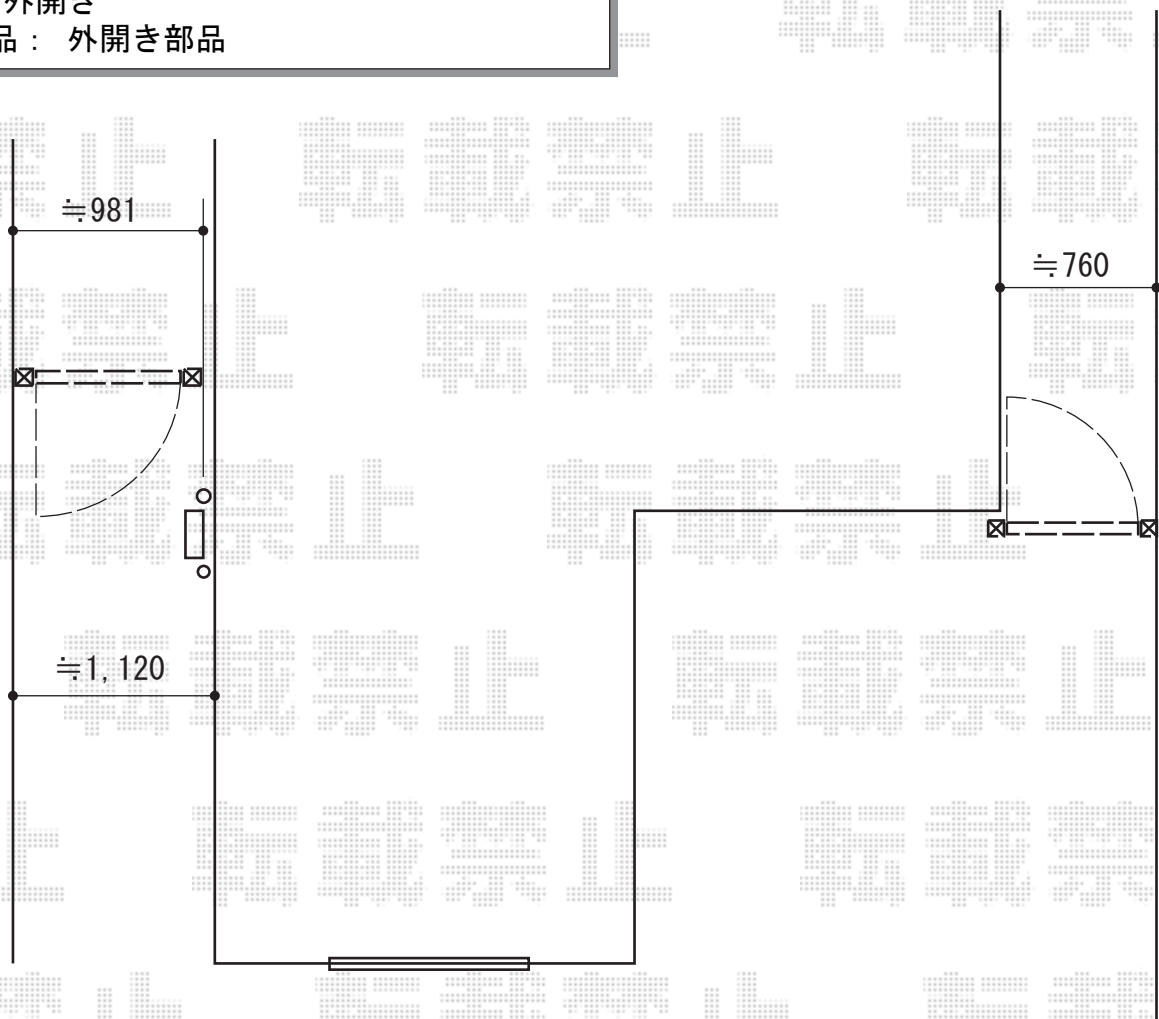

門扉 施工概略図

YKK AP レスティン門扉 11型 片開き 門柱使用
扉幅 = 600mm
扉高 = 1,000mm
色 : ブラウン
錠 : ハンドル錠E11型
開き : 内開き

YKK AP レスティン門扉 11型 片開き 門柱使用
扉幅 = 800mm
扉高 = 1,000mm
色 : ブラウン
錠 : ハンドル錠E11型
開き : 外開き
追加部品 : 外開き部品

2015-6-285286