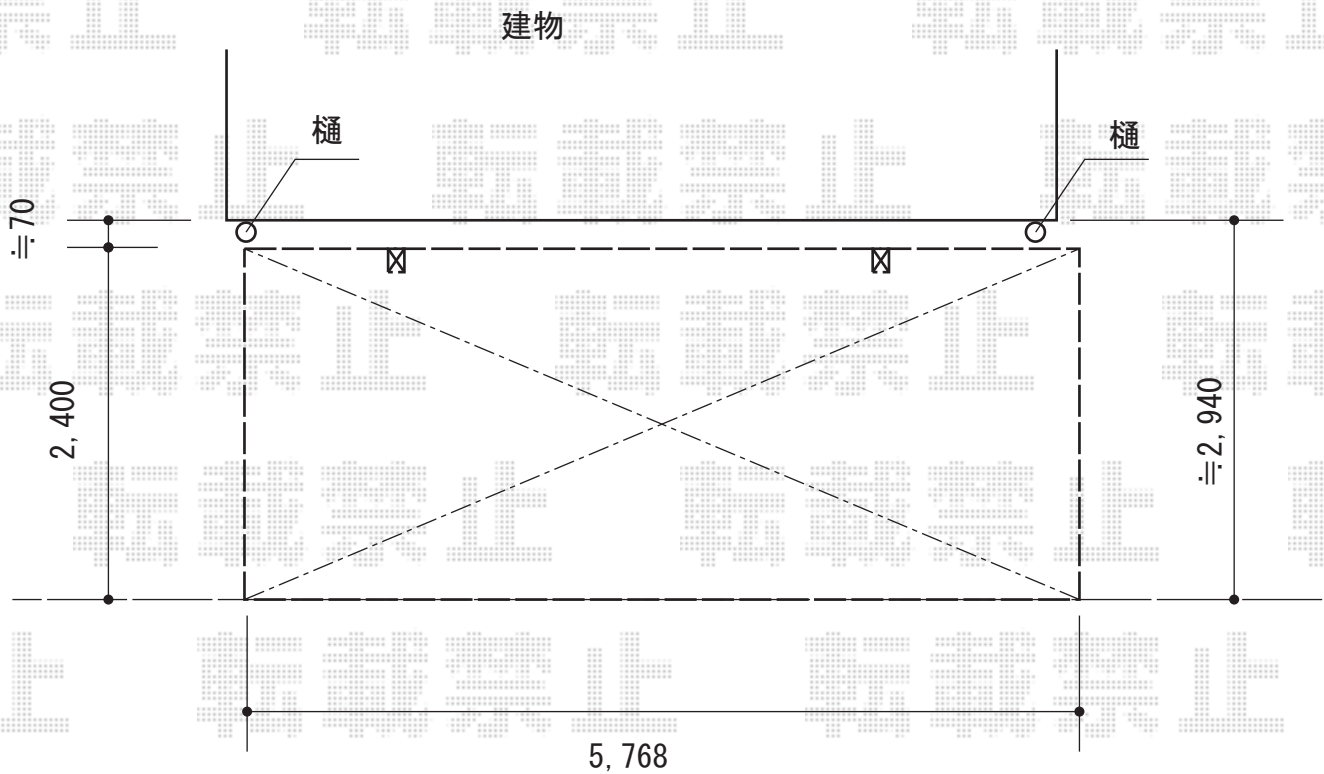

# カーポート 施工概略図

YKK AP レイナポートグラン 積雪~20cm対応  
幅=2,400mm  
奥行=5,768mm  
色：プラチナステン  
屋根材：ポリカーボネート（トーマイマット）  
柱仕様：ハイルーフ柱仕様（有効高 約2,350mm）

2015-6-285358

担当者

酒井