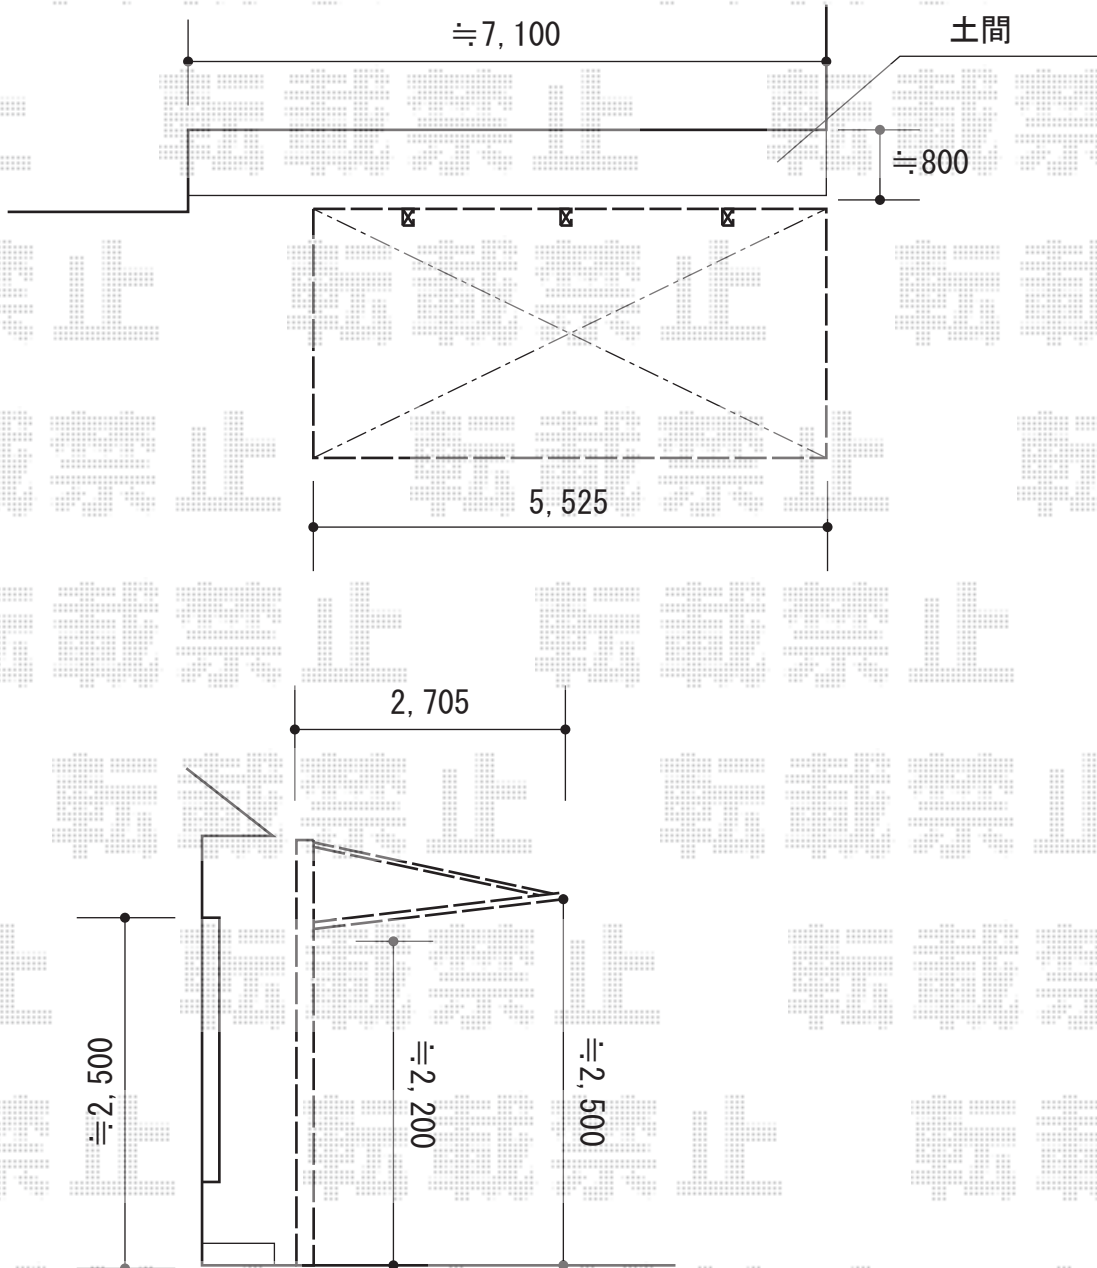

カーポート 施工概略図

YKK AP バローネ 積雪~20cm対応
幅= 2,705mm
奥行= 5,525mm
色： プラチナステン
屋根材： アルミ形材（ピュアシルバー）
柱仕様： ハイルフ柱仕様（有効高 約2,200mm）

2015-6-285409

担当者

松本