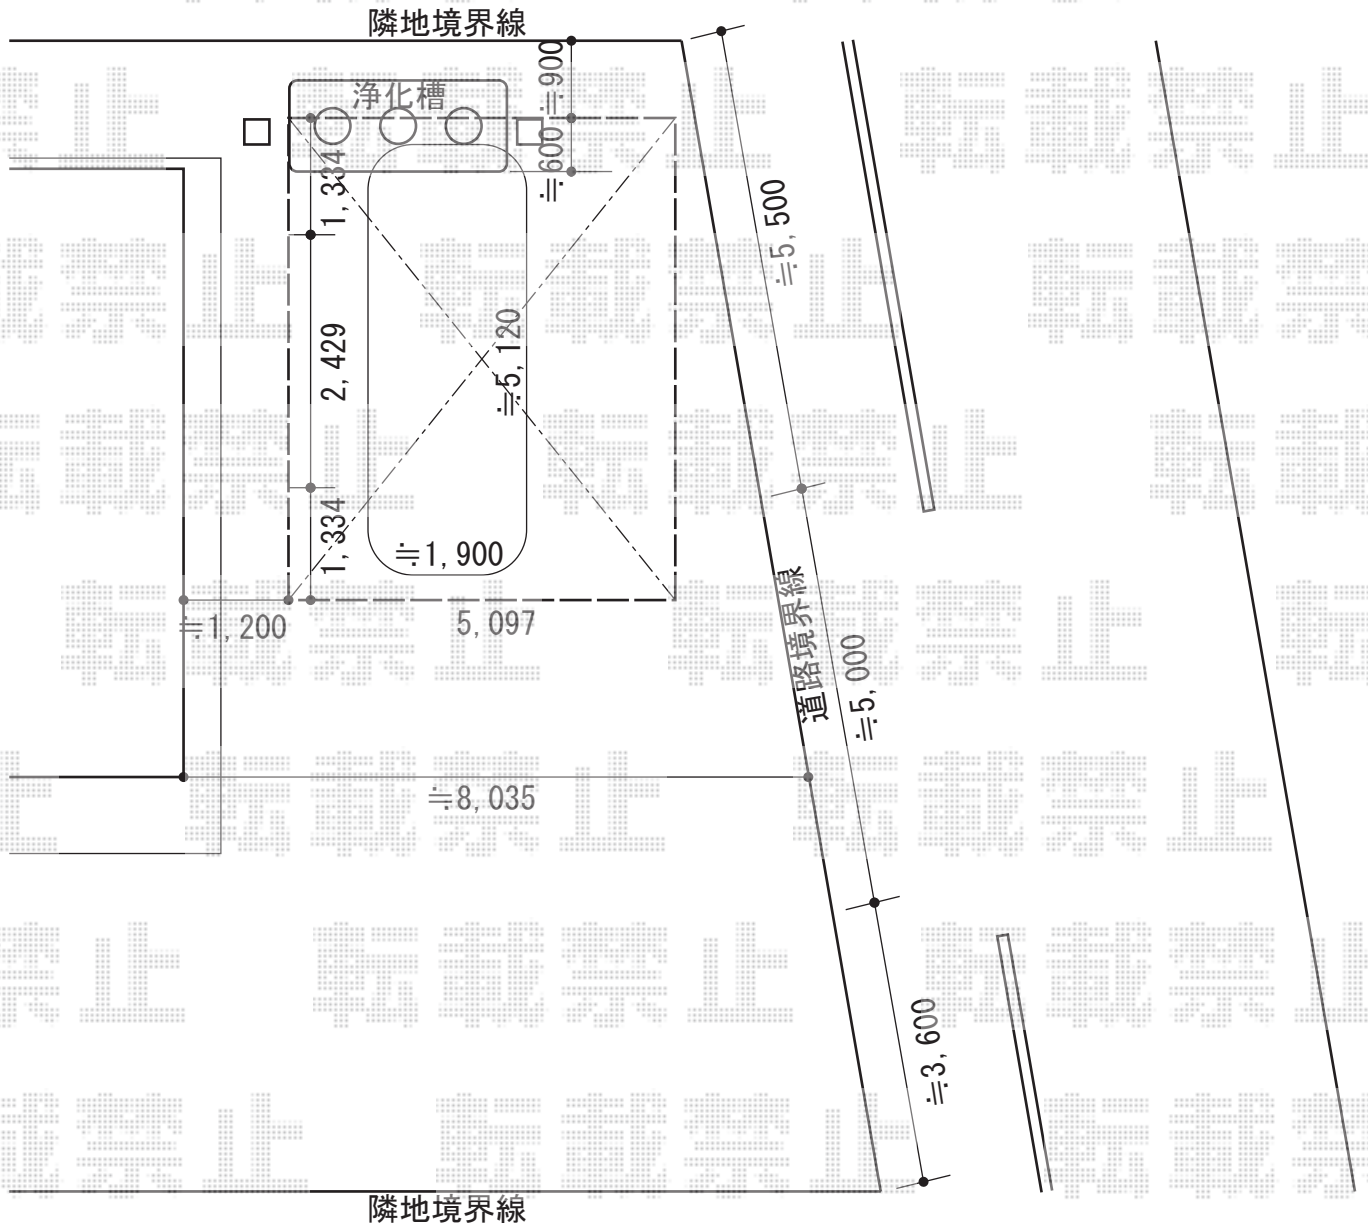

カーポート工事 施工概略図

YKK AP レイナツインポートグラン 積雪~20cm対応
 幅= 5,097mm
 奥行= 5,768mm
 色: ホワイト
 屋根材: 熱線遮断ポリカーボネート(クリアマット)
 柱仕様: ハイルフ柱仕様(有効高 約2,350mm)

2015-6-285436

担当者

酒井