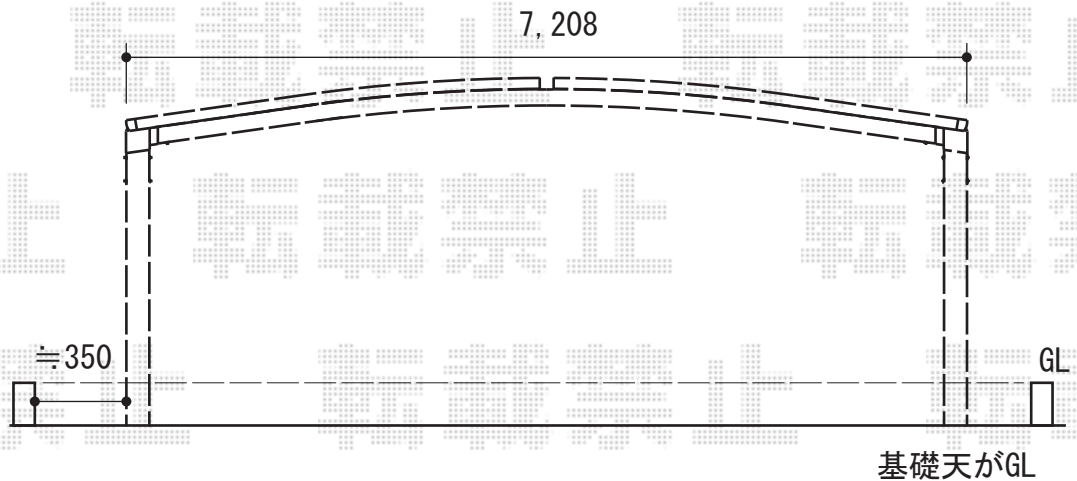

カーポート 施工概略図

LIXIL(トステム) リベルポートシグマIII 1500 3台用 積雪~50cm対応
幅= 7,208mm
奥行= 4,982mm
色: シャイングレー
屋根材: 熱線吸収アクアポリカーボネート (ライトブルー)
柱仕様: 標準柱仕様 (有効高 約1,800mm)

2015-6-285508

担当者

赤松