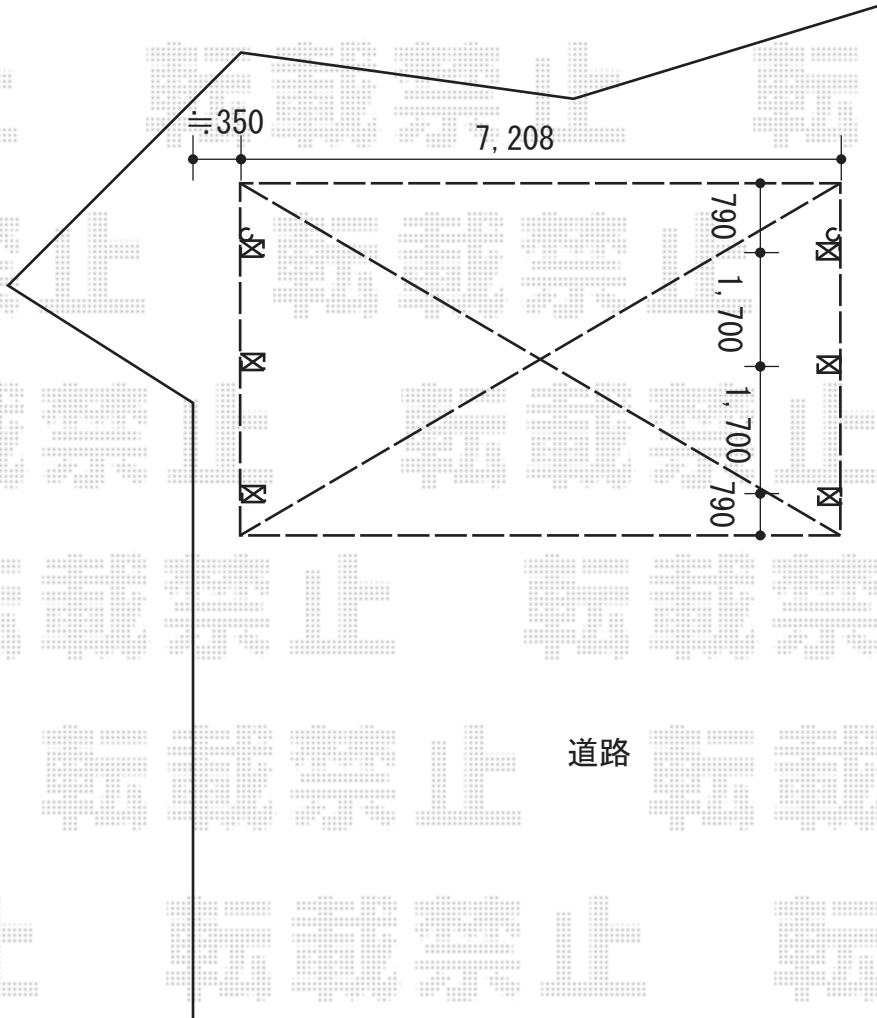

カーポート 施工概略図

LIXIL(トステム) リベルポートシグマIII 1500 3台用 積雪~50cm対応
幅= 7,208mm
奥行= 4,982mm
色: シャイングレー
屋根材: 熱線吸収アクアポリカーボネート (ライトブルー)
柱仕様: 標準柱仕様 (有効高 約1,800mm)

2015-6-285508

担当者

赤松