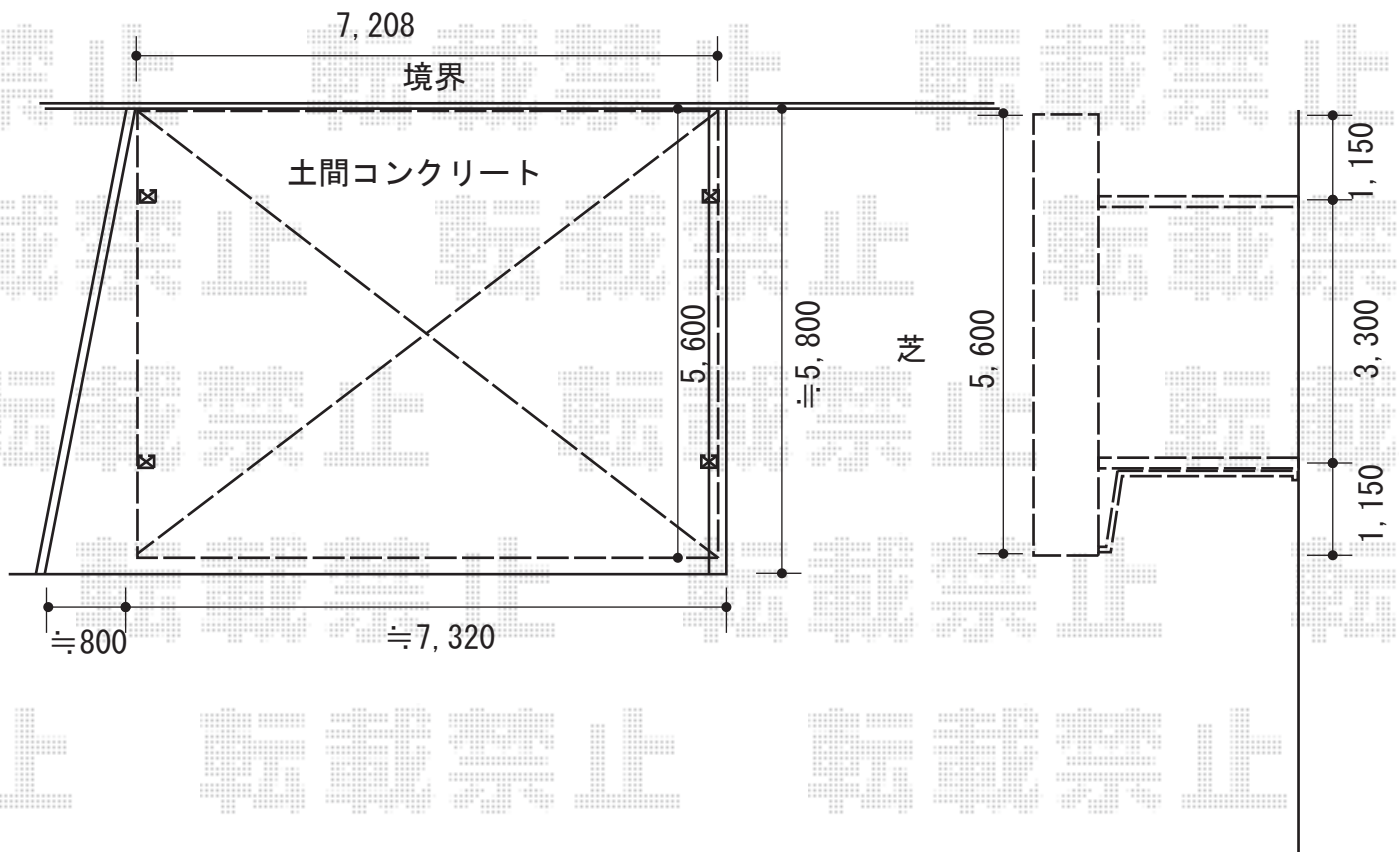

カーポート 施工概略図

LIXIL(トステム) リベルポートシグマIII 3台用 積雪~20cm対応
 幅= 7,208mm
 奥行= 5,600mm
 色: シャイングレー
 屋根材: 熱線吸収アクアポリカーボネート (ライトブルー)
 柱仕様: ロング柱23仕様 (有効高 約2,300mm)

2015-6-285527

担当者

酒井