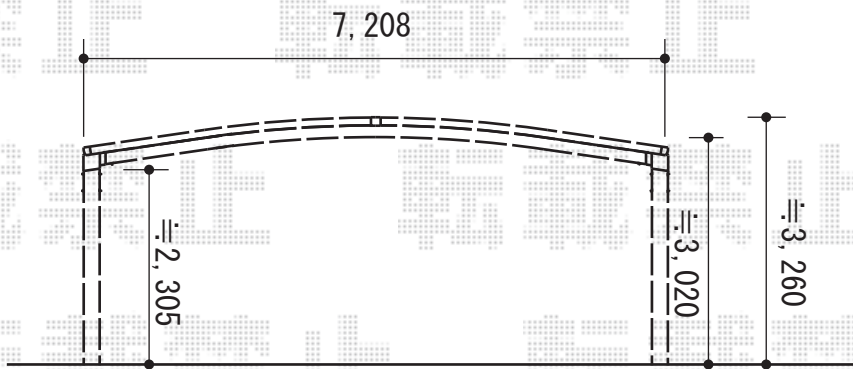

カーポート 施工概略図

LIXIL(トステム) リベルポートシグマIII 3台用 積雪~20cm対応
 幅= 7,208mm
 奥行= 5,600mm
 色: シャイングレー
 屋根材: 熱線吸収アクアポリカーボネート (ライトブルー)
 柱仕様: ロング柱23仕様 (有効高 約2,300mm)

2015-6-285527

担当者

酒井