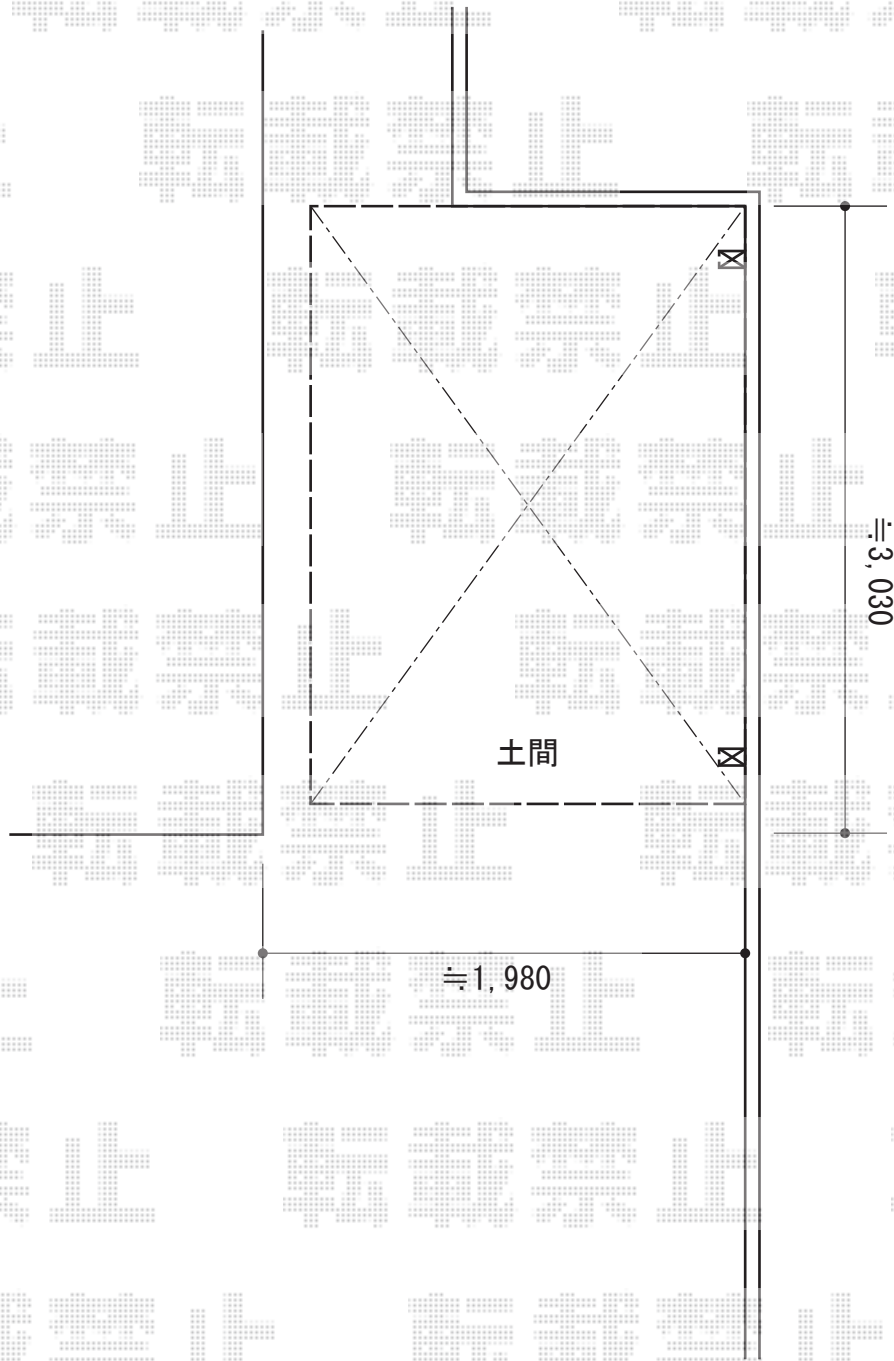

サイクルポート 施工概略図

LIXIL フーゴFミニ (フラットスタイル) 積雪~20cm対応
幅= 1,796mm
奥行= 2,910mm
色: ナチュラルシルバー
屋根材: ポリカーボネート (クリアマット・すりガラス調)
柱仕様: 標準柱 (有効高 約1,900mm)

LIXIL フーゴFミニ 物干しセット 標準 2本入り×1セット
色: ナチュラルシルバー

2015-6-285550

担当者

柘田