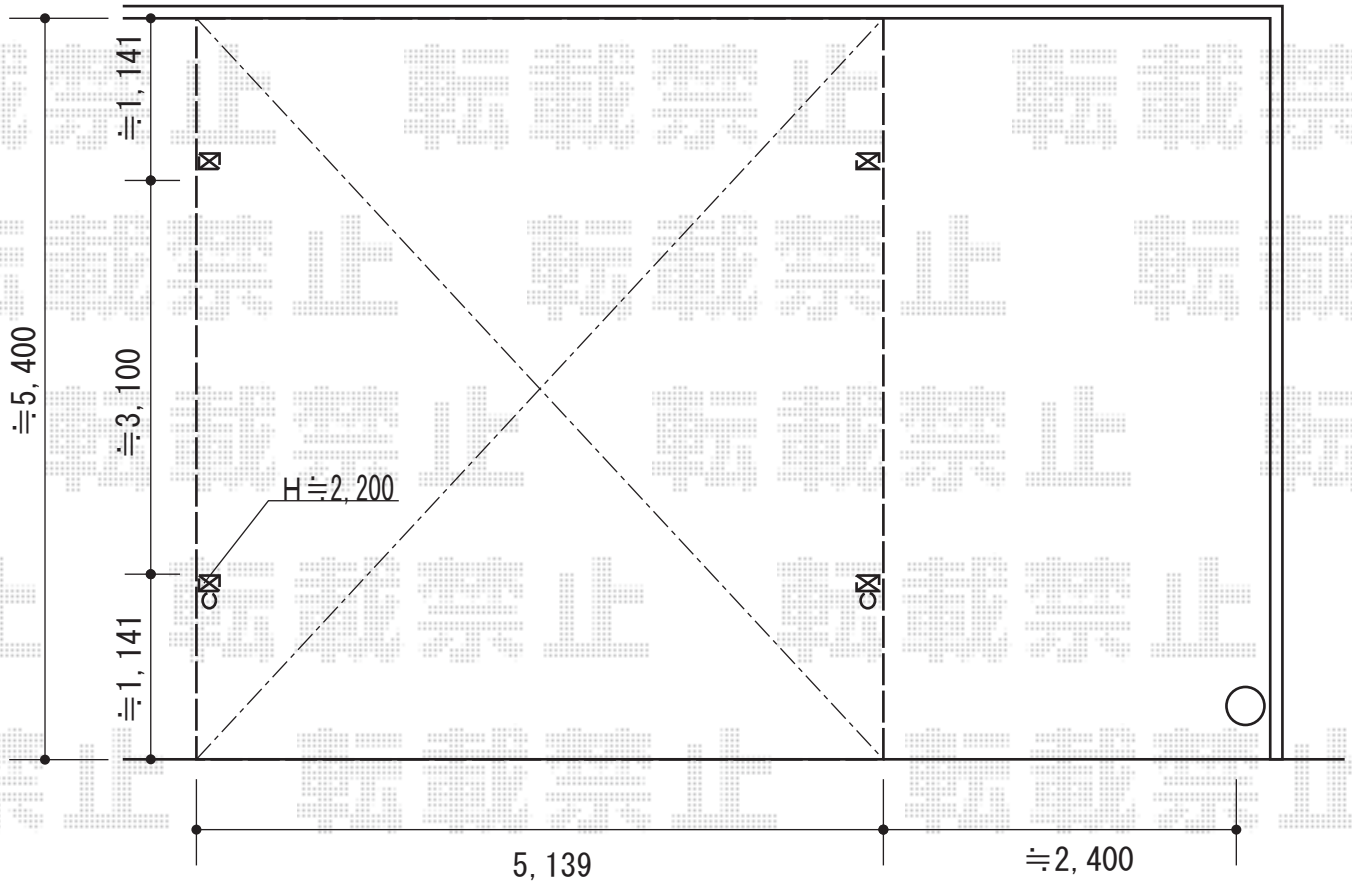

カーポート工事 施工概略図

LIXIL ネスカR (ラウンドスタイル) ワイド 積雪~20cm対応  
幅= 5,139mm  
奥行= 5,382mm  
色 : シャイングレー  
屋根材 : ポリカーボネート (クリアブルー)  
柱仕様 : 標準柱仕様 (有効高 約2,200mm)

2015-6-285555

担当者

松本