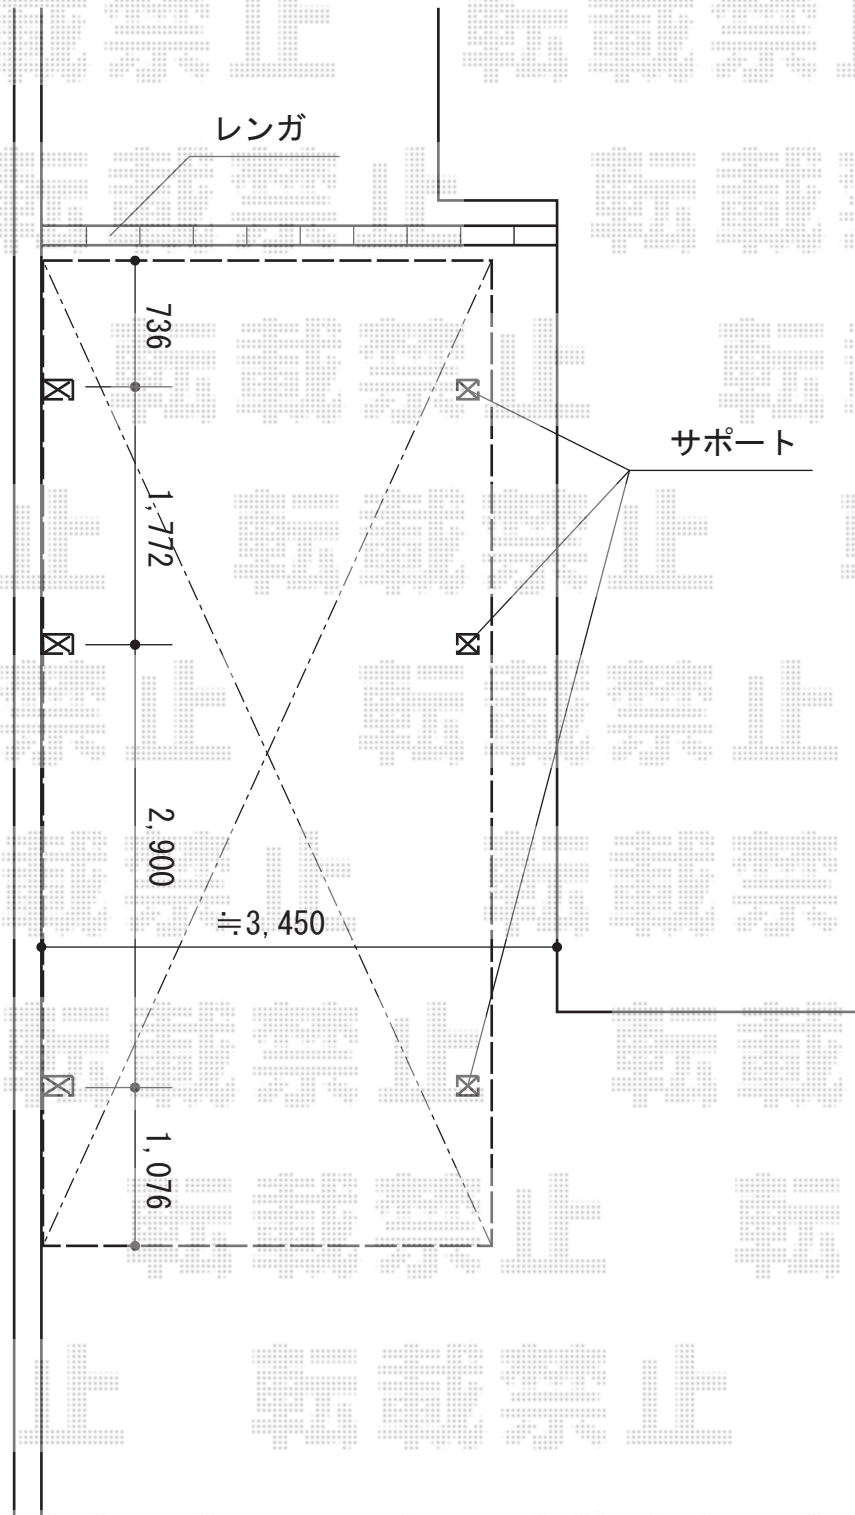

カーポート 施工概略図

YKK AP レイナポートグラン 延長 積雪~20cm対応
幅= 3,000mm
奥行= 6,484mm
色： プラチナステン
屋根材： 熱線遮断ポリカーボネート(クリアマット)
柱仕様： 標準柱仕様 (有効高 約2,000mm)

YKK AP レイナポートグラン 着脱式サポート 標準・ハイルーフ兼用
2本入り： 1セット
1本入り： 1セット
色： プラチナステン

2015-6-285571