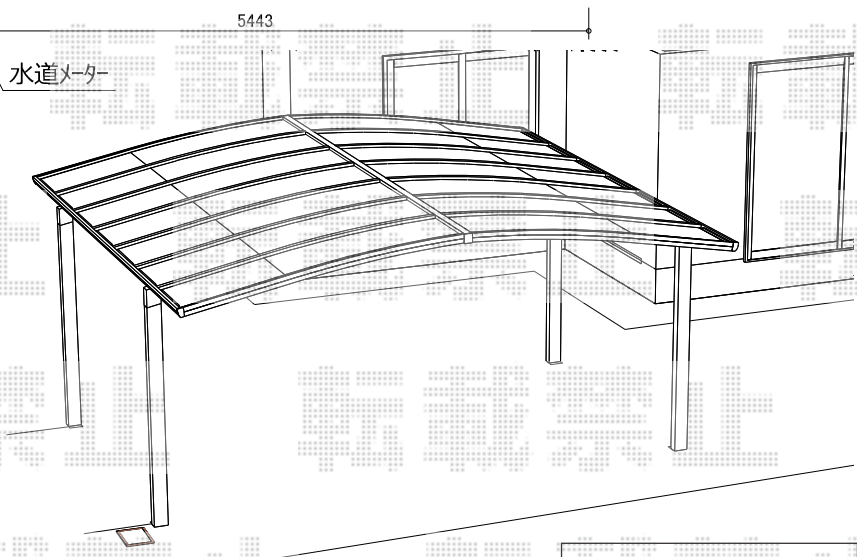

カーポート 施工概略図

LIXIL ネスカR (ラウンドスタイル) ワイド 積雪~20cm対応
幅= 5,442mm
奥行= 4,980mm
色: シャイングレー
屋根材: 熱線吸収ポリカーボネート (クリアマットS・すりガラス調)
柱仕様: 標準柱仕様 (有効高 約2,200mm)

2015-6-285572

担当者

酒井