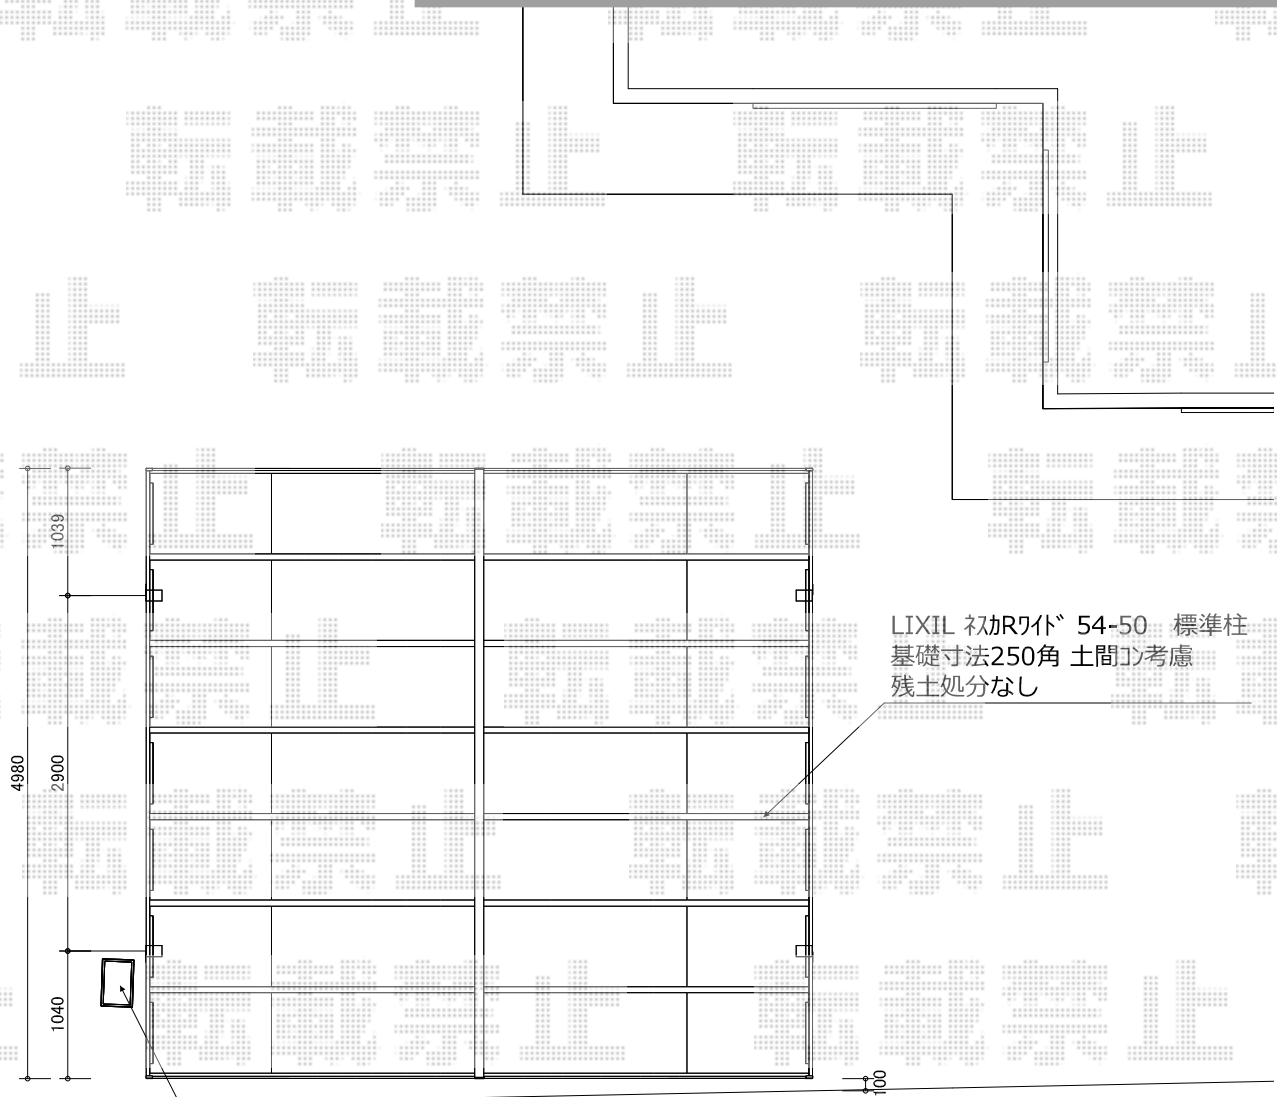

カーポート 施工概略図

LIXIL ネスカR (ラウンドスタイル) ワイド 積雪~20cm対応
幅= 5,442mm
奥行= 4,980mm
色: シャイングレー
屋根材: 熱線吸収ポリカーボネート (クリアマットS・すりガラス調)
柱仕様: 標準柱仕様 (有効高 約2,200mm)

2015-6-285572

担当者

酒井