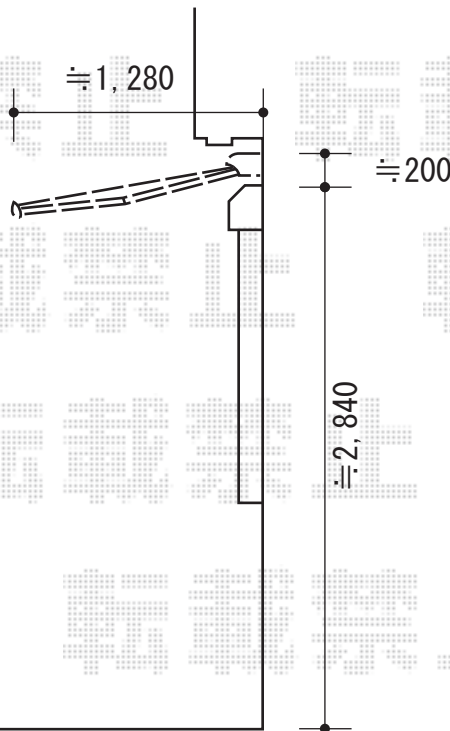

オーニング 施工概略図

LIXIL(トステム) 彩風C型 手動式  
間口= 関東間1.5間 (2,730mm)  
出幅= 1,250mm  
本体色: シャイングレー  
キャンバス色: アクリル (ライトベージュA)  
駆動: 手動式/外観左駆動  
クランクハンドル: 長さ1,500mm  
追加部材: ベースプレート式

2015-6-285600

担当者

邑智