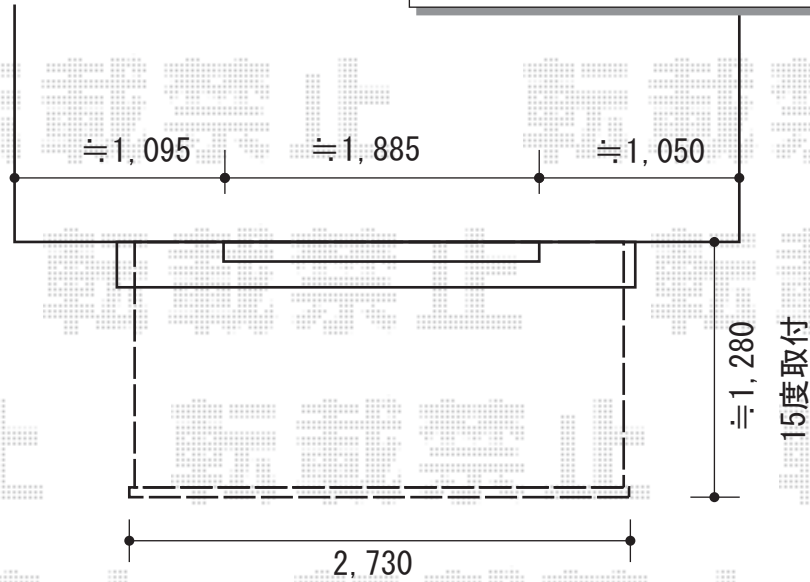

オーニング 施工概略図

LIXIL(トステム) 彩風C型 手動式  
間口= 関東間1.5間 (2,730mm)  
出幅= 1,250mm  
本体色: シャイングレー  
キャンバス色: アクリル (ライトベージュA)  
駆動: 手動式/外観左駆動  
クランクハンドル: 長さ1,500mm  
追加部材: ベースプレート式

2015-6-285600

担当者

邑智