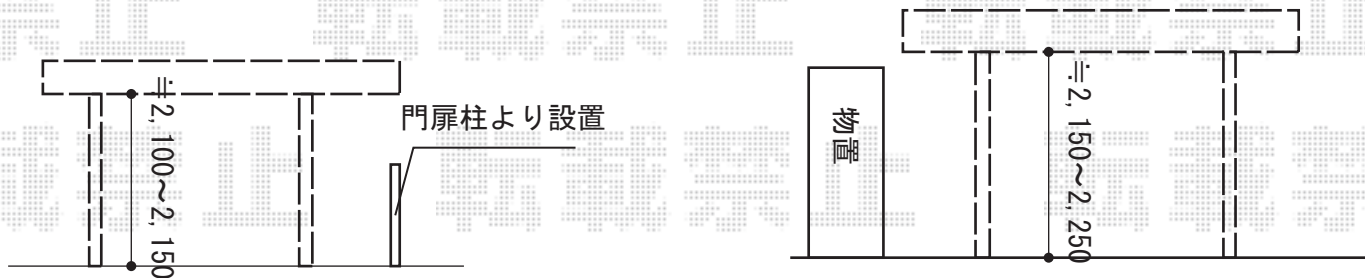

カーポート 施工概略図

Value Select プレシオスポート 積雪~20cm対応  
 幅= 2,700mm  
 奥行= 5,052mm  
 色: ノーブルステン  
 屋根材: 熱線遮断ポリカーボネート (スカイブルーマット調)  
 柱仕様: ハイルフ柱仕様 (有効高 約2,250mm)

YKK AP エフルージュグラン 積雪~20cm対応  
 幅= 2,423mm  
 奥行= 5,052mm  
 色: プラチナステン  
 屋根材: 熱線遮断ポリカーボネート (アースブルーマット調)  
 柱仕様: ハイルフ柱仕様 (有効高 約2,350mm)

YKK AP エフルージュグラン 変形敷地対応セット  
 斜め切詰め用前枠: 1セット  
 色: プラチナステン

2015-6-285604	担当者	酒井
---------------	-----	----