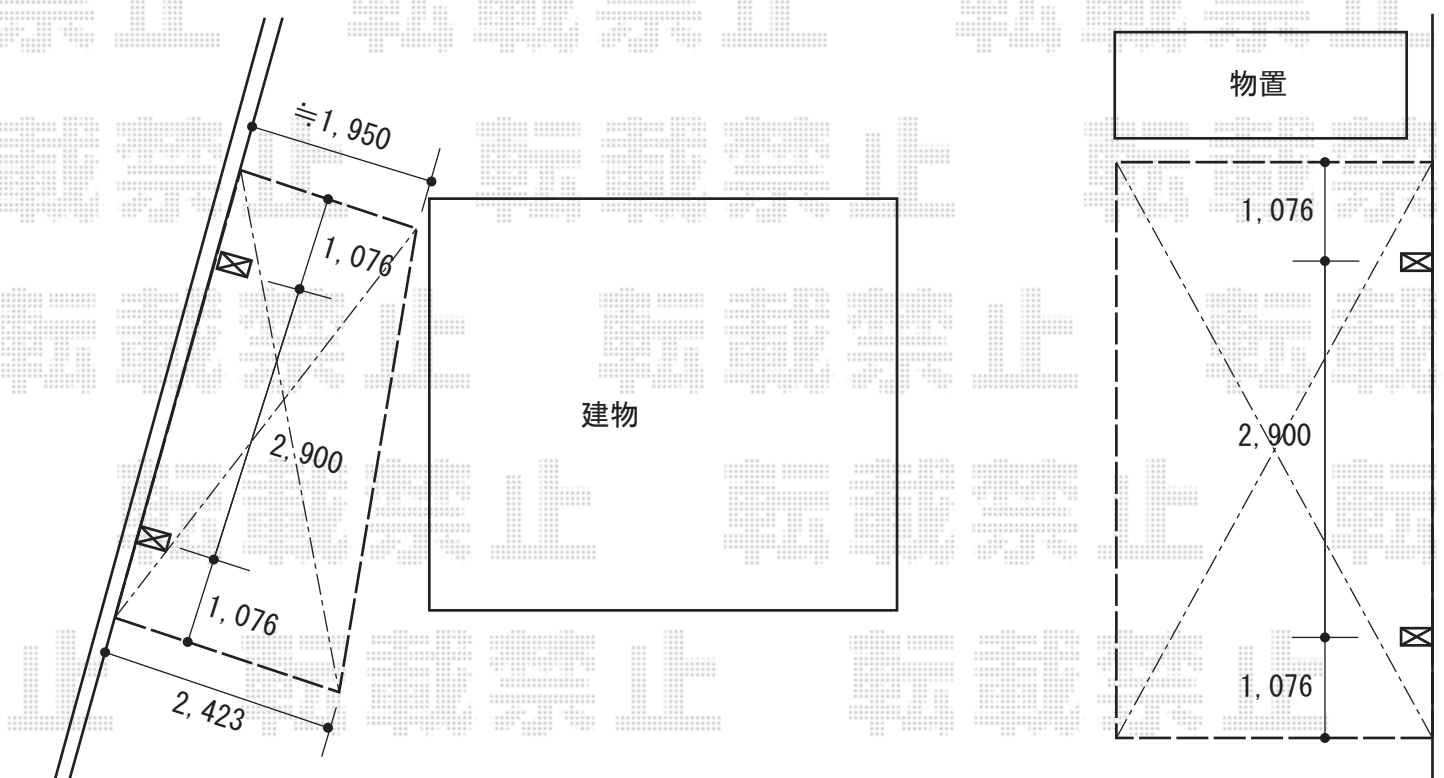

カーポート 施工概略図

Value Select プレシオスポート 積雪~20cm対応  
 幅= 2,700mm  
 奥行= 5,052mm  
 色: ノーブルステン  
 屋根材: 熱線遮断ポリカーボネート (スカイブルーマット調)  
 柱仕様: ハイルフ柱仕様 (有効高 約2,250mm)

YKK AP エフルージュグラン 積雪~20cm対応  
 幅= 2,423mm  
 奥行= 5,052mm  
 色: プラチナステン  
 屋根材: 熱線遮断ポリカーボネート (アースブルーマット調)  
 柱仕様: ハイルフ柱仕様 (有効高 約2,350mm)

YKK AP エフルージュグラン 変形敷地対応セット  
 斜め切詰め用前枠: 1セット  
 色: プラチナステン

2015-6-285604	担当者	酒井
---------------	-----	----