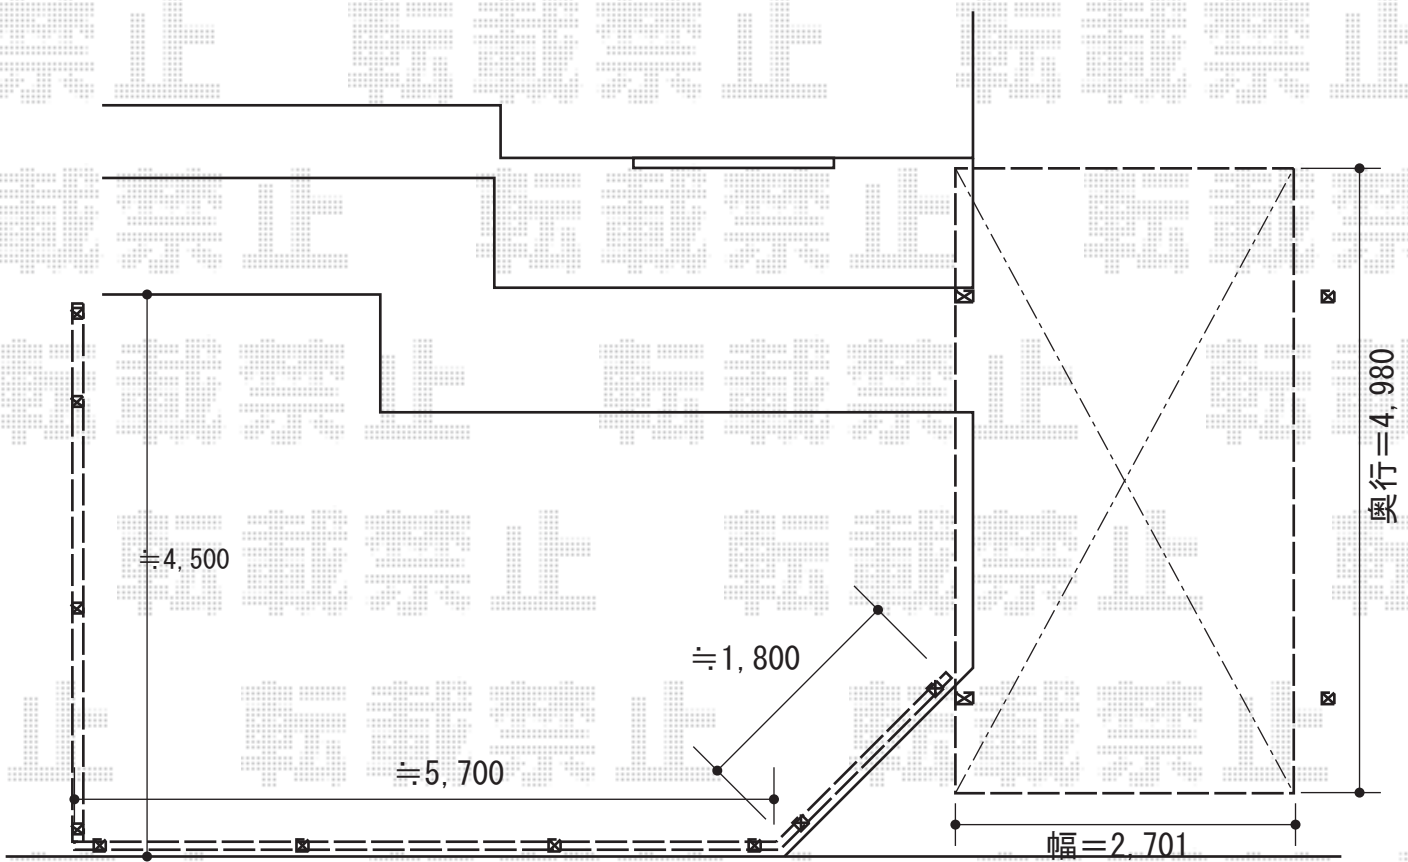

カーポート・フェンス 施工概略図

LIXIL ネスカR (ラウンドスタイル) 積雪~20cm対応
幅= 2,701mm
奥行= 4,980mm
色: シャイングレー
屋根材: ポリカーボネート (クリアブルー)
柱仕様: 標準柱仕様 (有効高 約2,200mm)

LIXIL ネスカR 用着脱式サポート 2本入り 標準柱用×1セット
色: シャイングレー

YKK AP イーネットフェンス1F型 自由柱タイプ
本体1枚 (W×H) = (1,990×800mm) × 7枚
アルミ自由柱: T80×10本
端部キャップ: 3
コーナー部品: 2
【未定】色: 【仮】パネル ダークブラウン/柱 カームブラック

2015-6-285611

担当者

新西