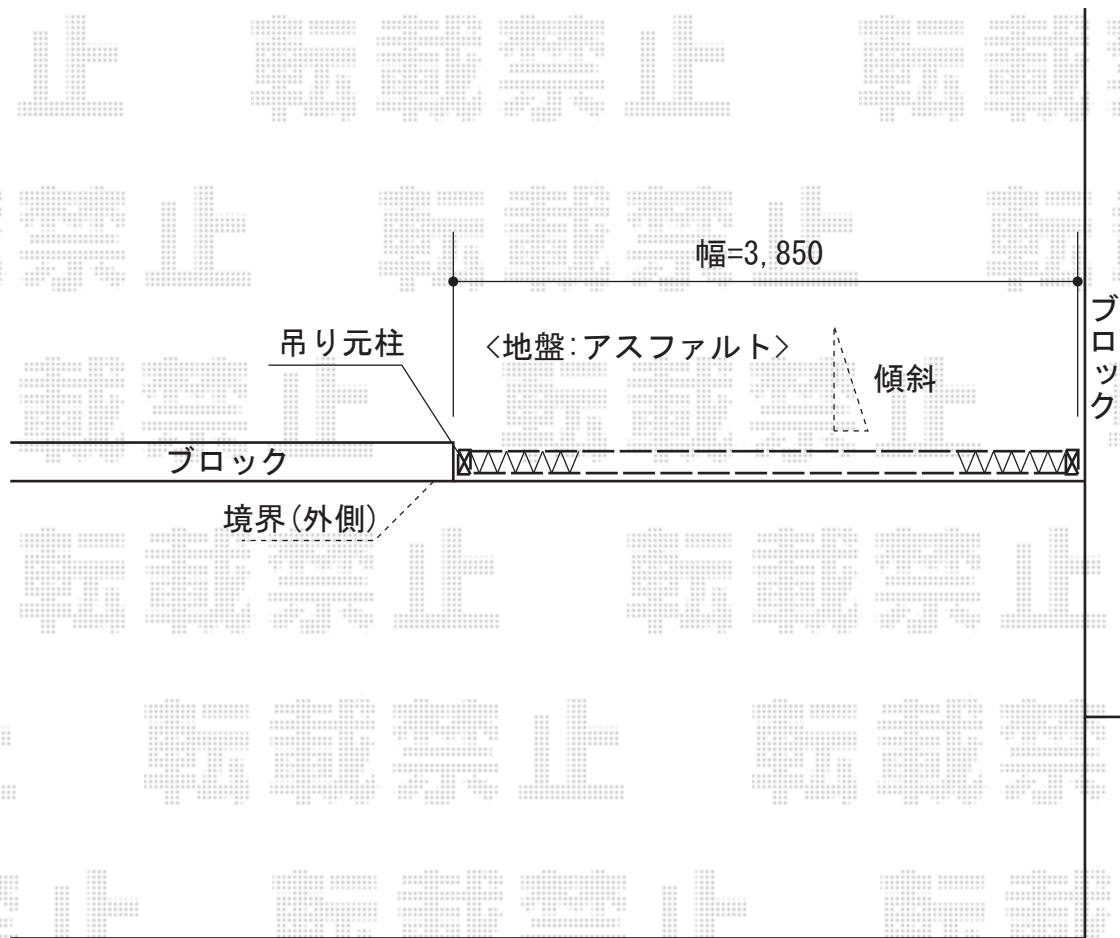

カーゲート 施工概略図

Value Select トリップゲート RB型 ノンレール 片開き 38S
開口幅= 3,853mm 全幅= 3,853mm
たたみ幅= 426.5mm 高さ= 1,200mm
色： ホワイト キャスター数： 3箇所 落棒数： 2本

2015-6-285613

担当者

木附