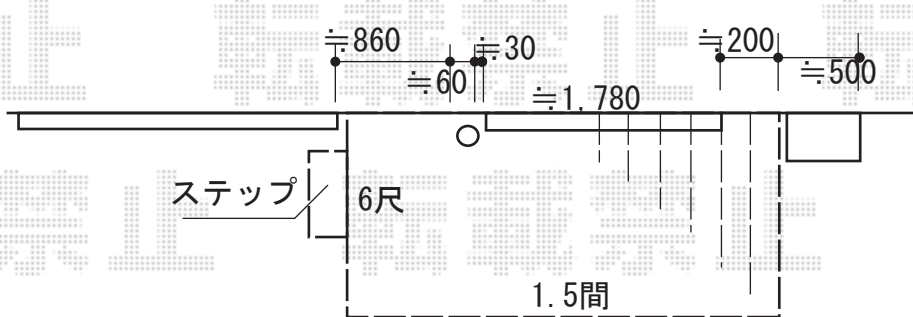

エクステリア工事 施工概略図

YKK AP リウッドデッキ 200
 間口= 1.5間 (2,651mm)
 出幅= 6尺 (1,820mm)
 色: レッドブラウン
 床板: 縦貼り
 幕板: 標準幕板
 束柱: Sタイプ(550mm) (色: カームブラック)

YKK AP 独立式リウッドステップ2型
 色: 床板/レッドブラウン 束柱/カームブラック

2015-6-285620

担当者

西村