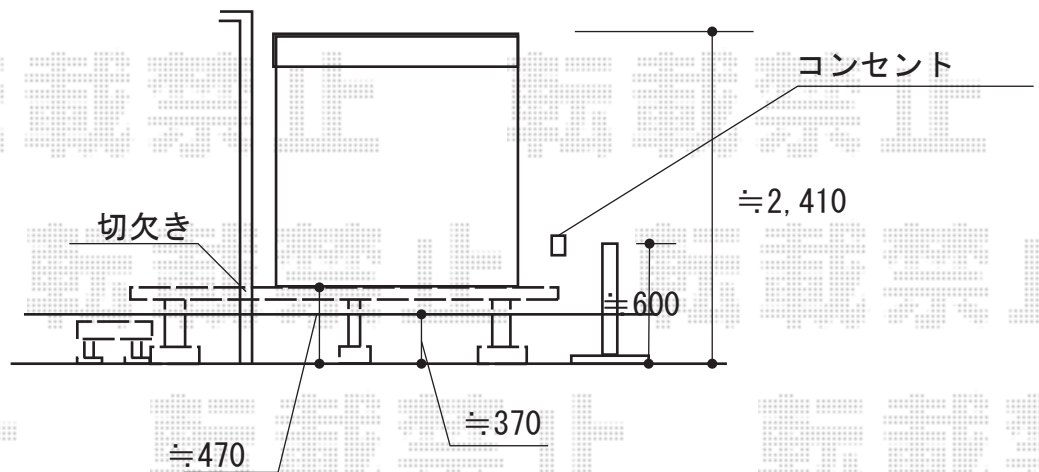

エクステリア工事 施工概略図

YKK AP リウッドデッキ 200
 間口= 1.5間 (2,651mm)
 出幅= 6尺 (1,820mm)
 色: レッドブラウン
 床板: 縦貼り
 幕板: 標準幕板
 束柱: Sタイプ(550mm) (色: カームブラック)

YKK AP 独立式リウッドステップ2型
 色: 床板/レッドブラウン 束柱/カームブラック

2015-6-285620

担当者

西村