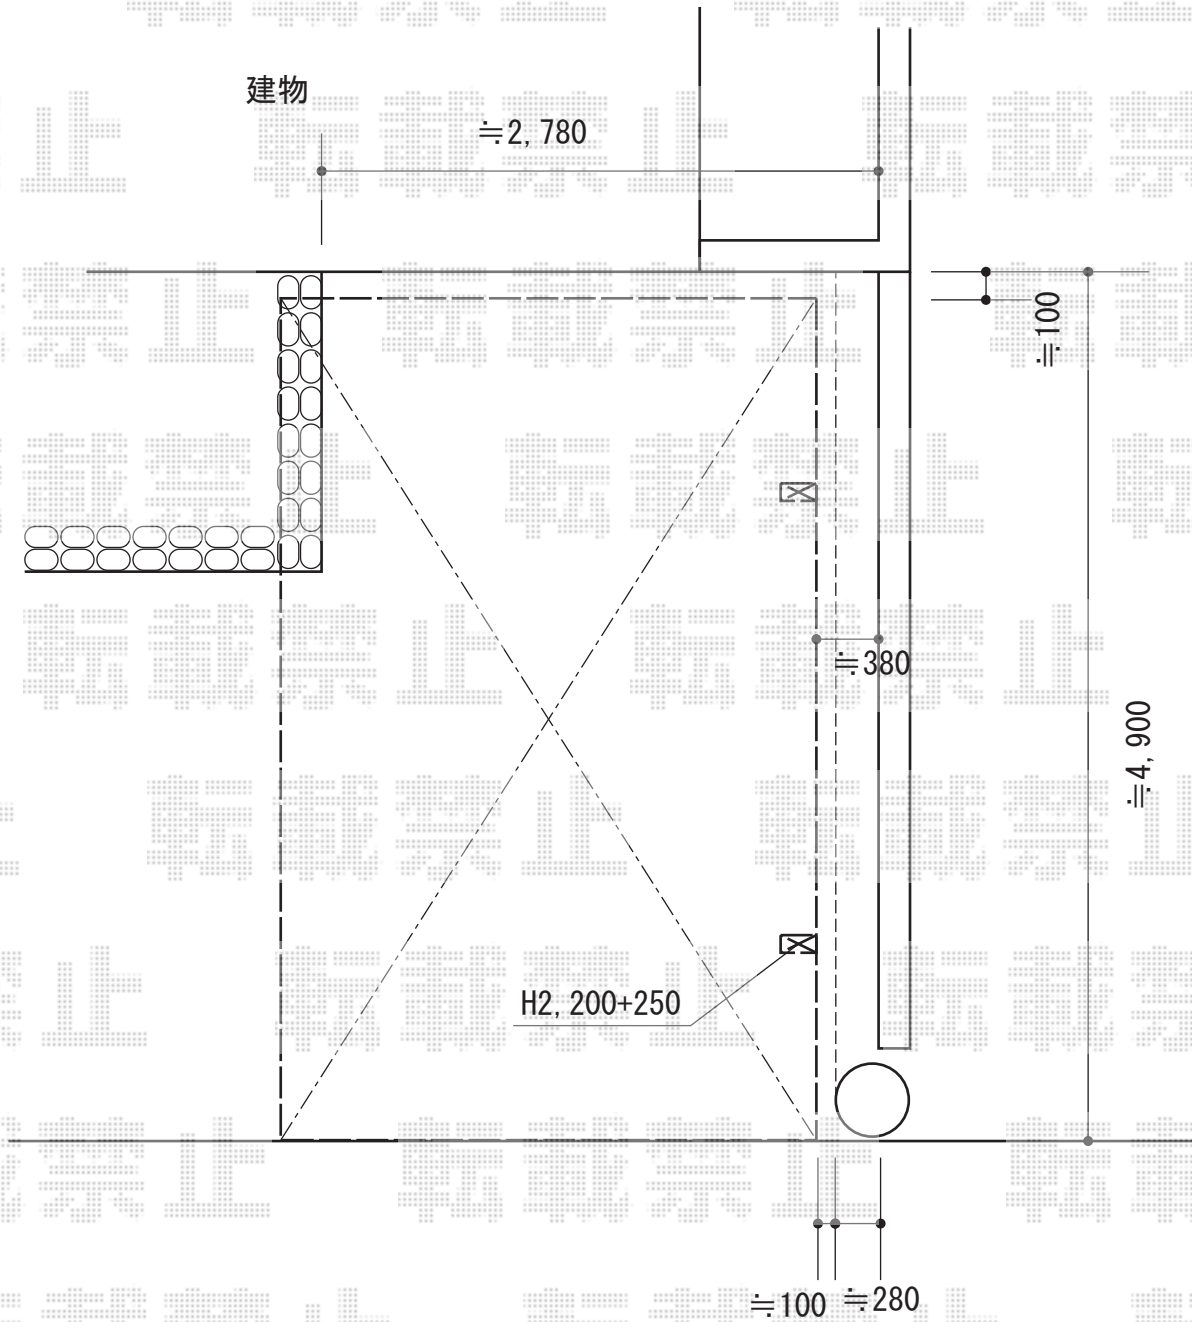

カーポート 施工概略図

LIXIL ネスカR (ラウンドスタイル) 積雪~20cm対応

幅= 2,701mm

奥行= 4,980mm

色 : シャイングレー

屋根材 : 熱線吸収ポリカーボネート (ブルーマットS・すりガラス調)

柱仕様 : ロング柱25仕様 (有効高 約2,500mm)

2015-6-285626

担当者

松本