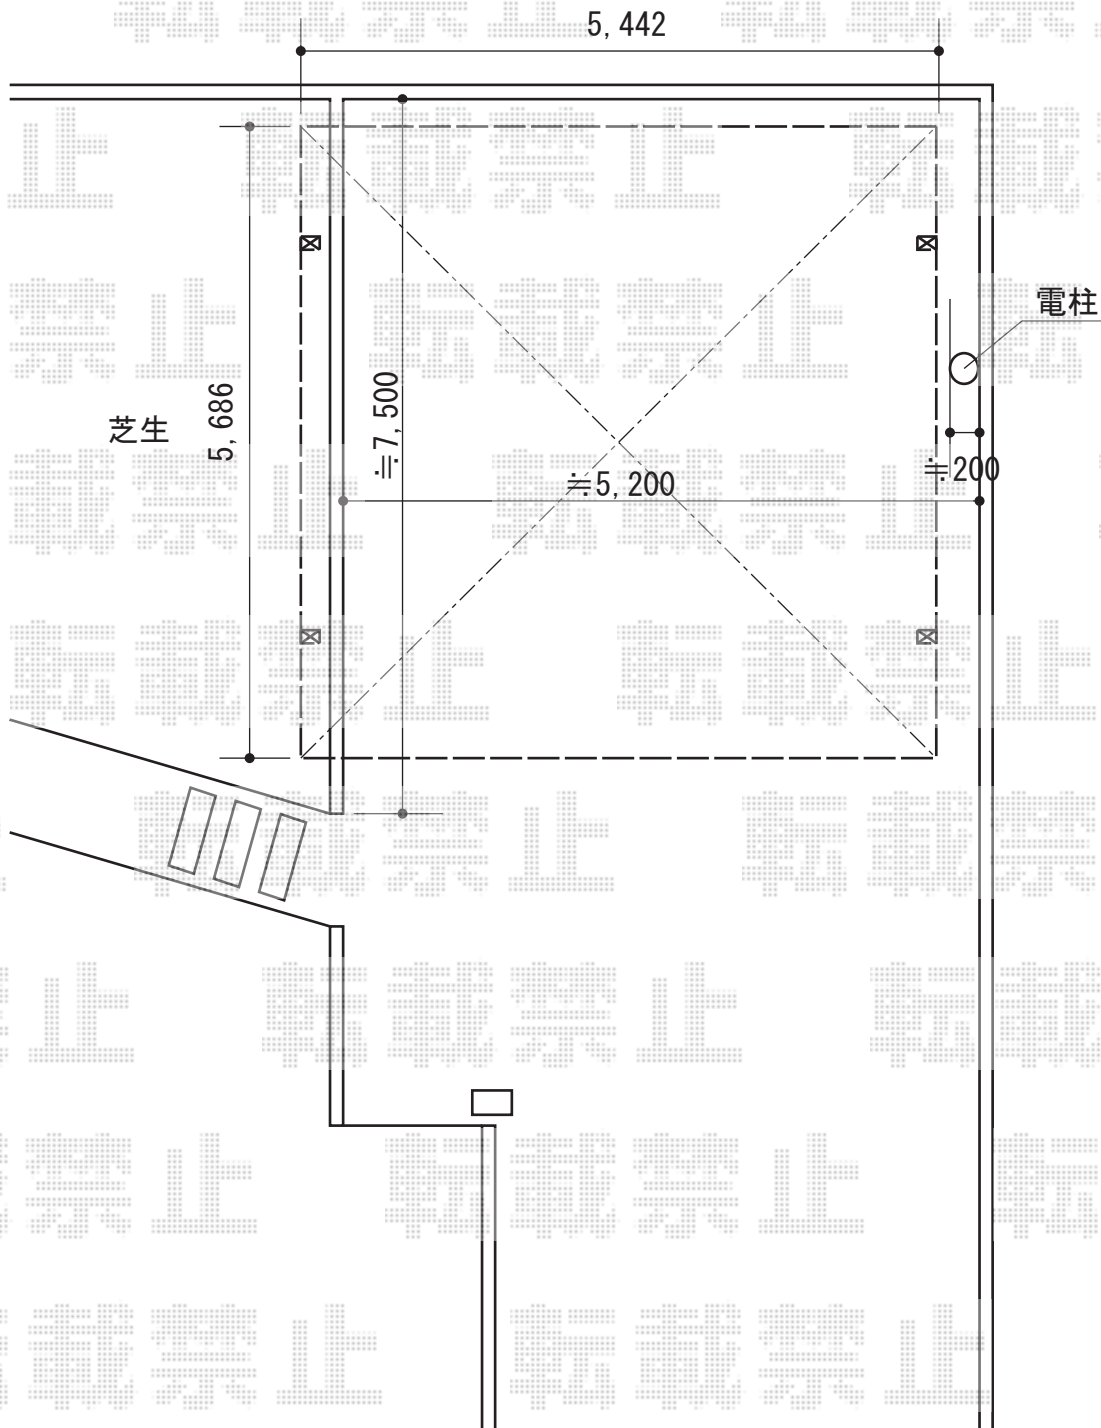

カーポート工事 施工概略図

LIXIL ネスカR (ラウンドスタイル) ワイド 積雪~20cm対応

幅= 5,442mm

奥行= 5,686mm

色: シャイングレー

屋根材: 熱線吸収ポリカーボネート (クリアマットS・すりガラス調)

柱仕様: 標準柱仕様 (有効高 約2,200mm)

※納まりはイメージです