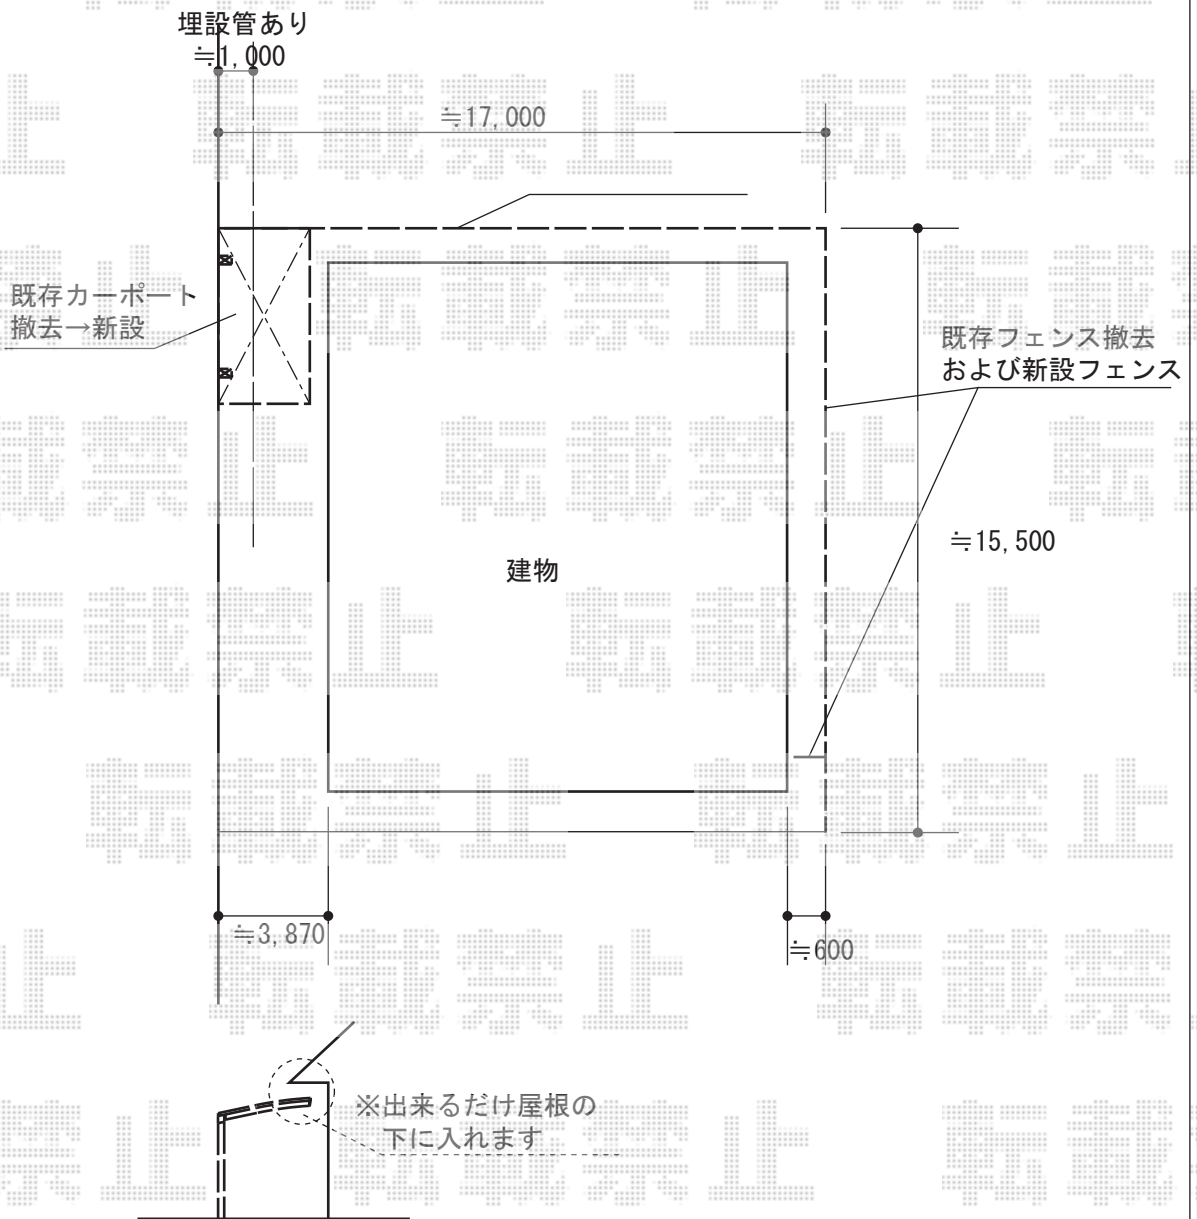

カーポート・フェンス工事 施工概略図

LIXIL ネスカR (ラウンドスタイル) 積雪~30cm対応 ※耐積雪パッケージ含む
 幅= 2,999mm 奥行= 4,980mm 色: ナチュラルシルバー
 屋根材: ガリレポリカ (クリアマット・すりガラス調)
 柱仕様: 標準柱仕様 (有効高 約2,200mm)
 耐積雪パッケージ: 母屋補強材 セット・着脱式サポート 2本入り×1セット

LIXIL (TOEX) ハイグリッドフェンスN8型 フリーポールタイプ
 本体1枚 (W×H) = (2,000×1,000mm) ×18枚
 アルミ形材柱: T-10×21本
 小口キャップ: 3セット
 コーナー継手: 1セット
 色: シャイングレー