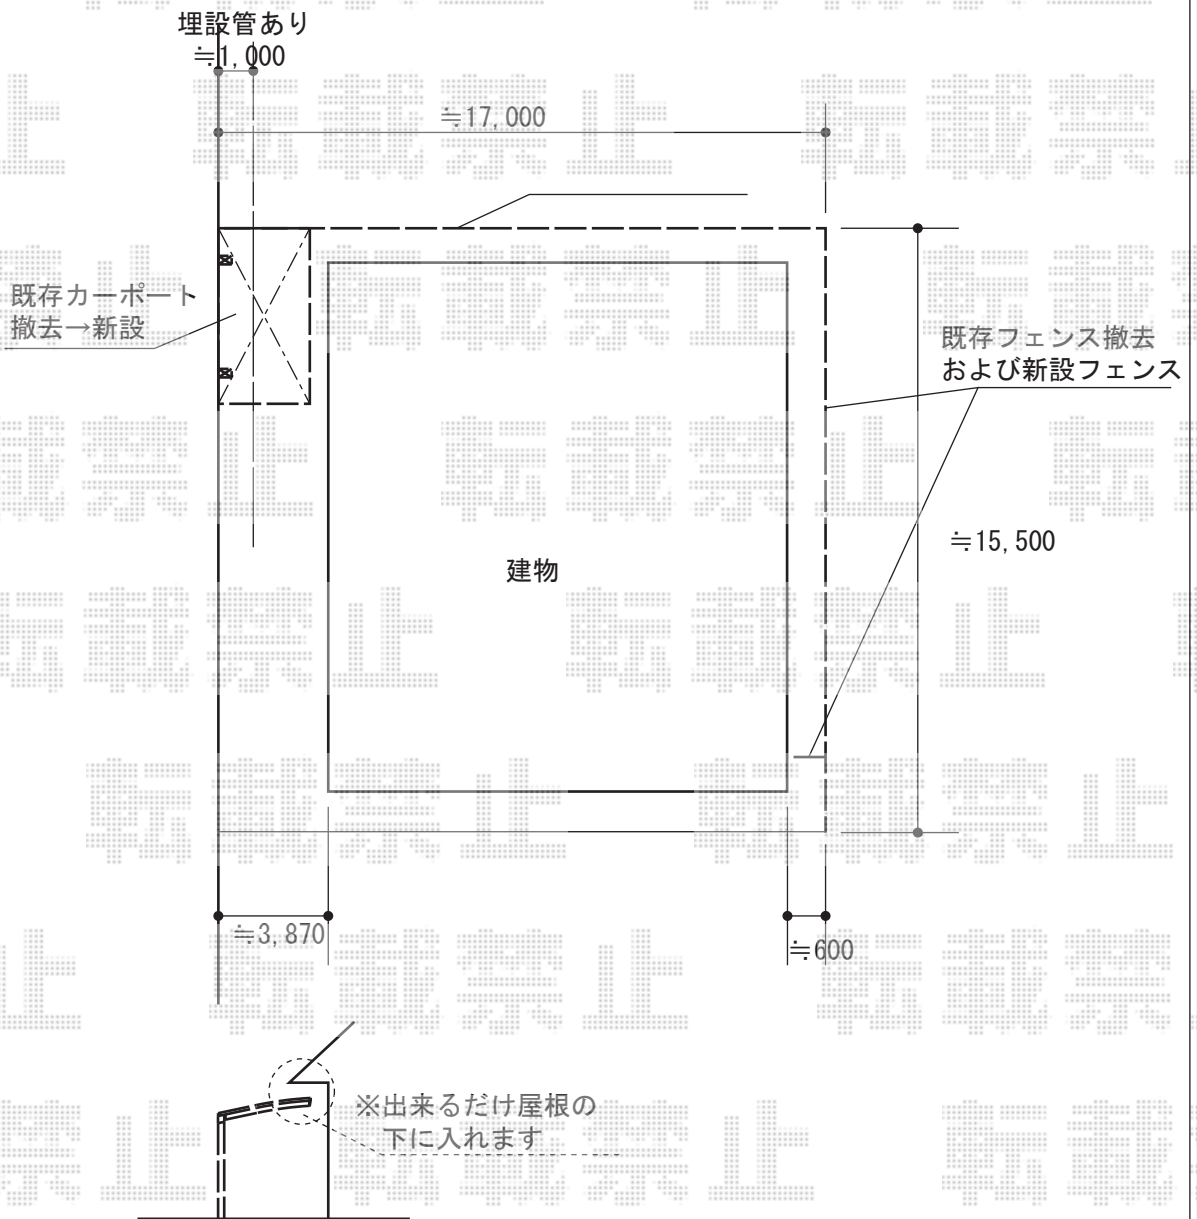

カーポート・フェンス工事 施工概略図

LIXIL ネスカR (ラウンドスタイル) 積雪~30cm対応 ※耐積雪パッケージ含む
 幅= 2,999mm 奥行= 4,980mm 色: ナチュラルシルバー
 屋根材: ガリレポリカ (クリアマット・すりガラス調)
 柱仕様: 標準柱仕様 (有効高 約2,200mm)
 耐積雪パッケージ: 母屋補強材 セット・着脱式サポート 2本入り×1セット

LIXIL (TOEX) ハイグリッドフェンスN8型 フリーポールタイプ
 本体1枚 (W×H) = (2,000×1,000mm) ×18枚
 アルミ材柱: T-10×21本
 小口キャップ: 3セット
 コーナー継手: 1セット
 色: シャイングレー