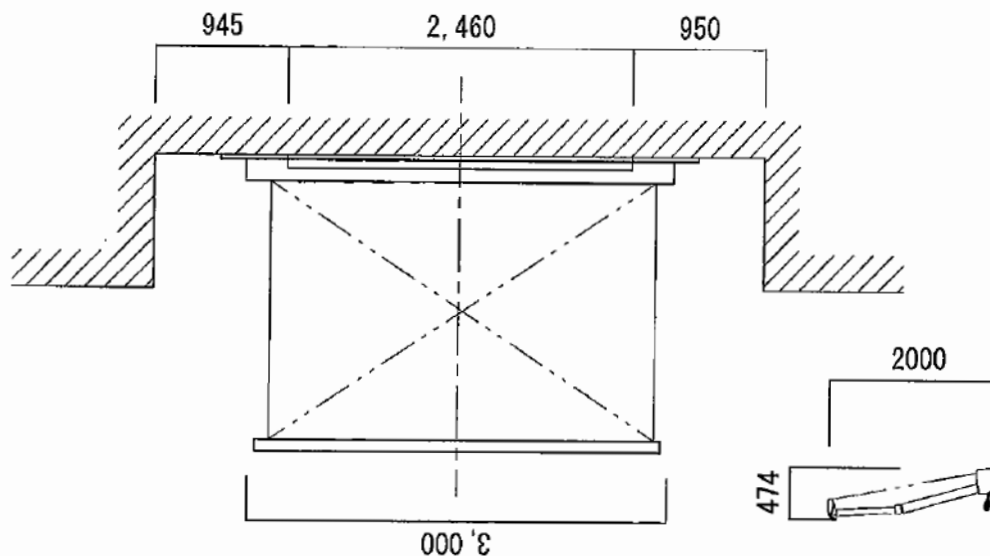

オーニング 施工概略図

LIXIL(トステム) 【特注】彩風S型 手動式  
 間口= 【特注】3,000mm  
 出幅= 2,000mm  
 本体色： ホワイト  
 キャンバス色： アクリル (ブリティッシュグリーン)  
 駆動： 手動式/外観左駆動  
 クランクハンドル： 長さ1,500mm  
 追加部材： ベースプレート一式