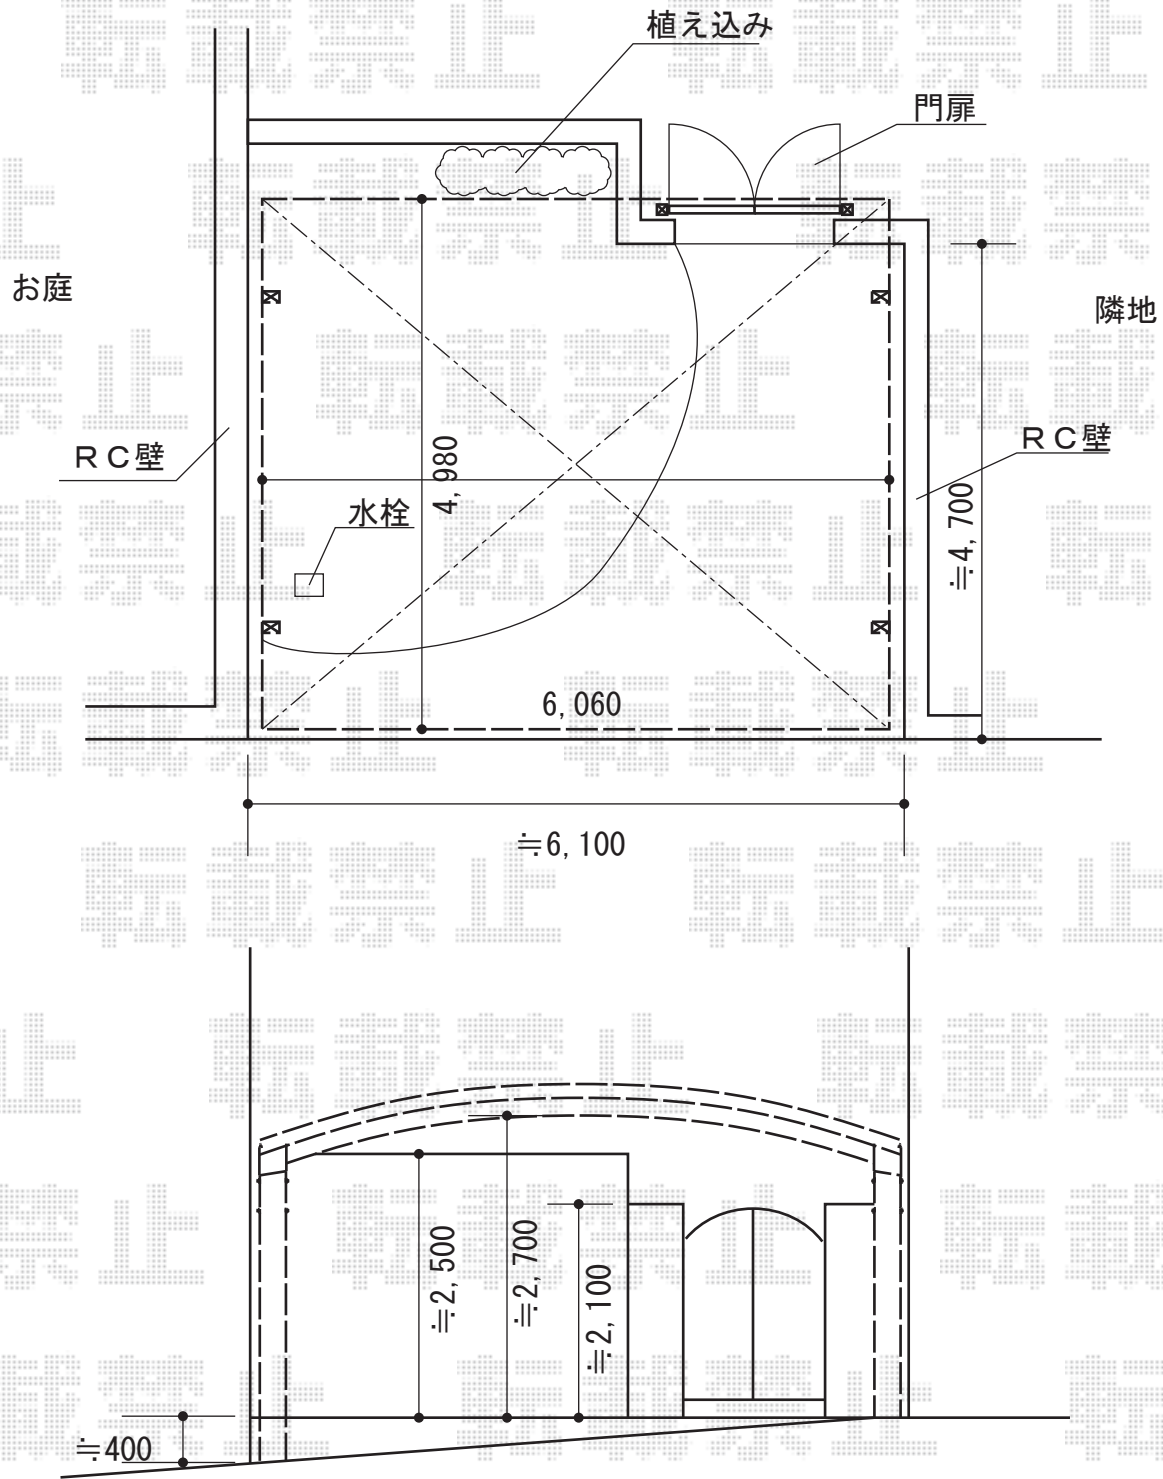

カーポート工事 施工概略図

LIXIL ネスカR (ラウンドスタイル) ワイド 積雪~20cm対応

幅= 6,060mm

奥行= 4,980mm

色: シャイングレー

【未定】屋根材: 【仮】熱線吸収ポリカーボネート (ブルーマットS・すりガラス調)

柱仕様: ロング柱25仕様 (有効高 約2,500mm)

2015-6-285726