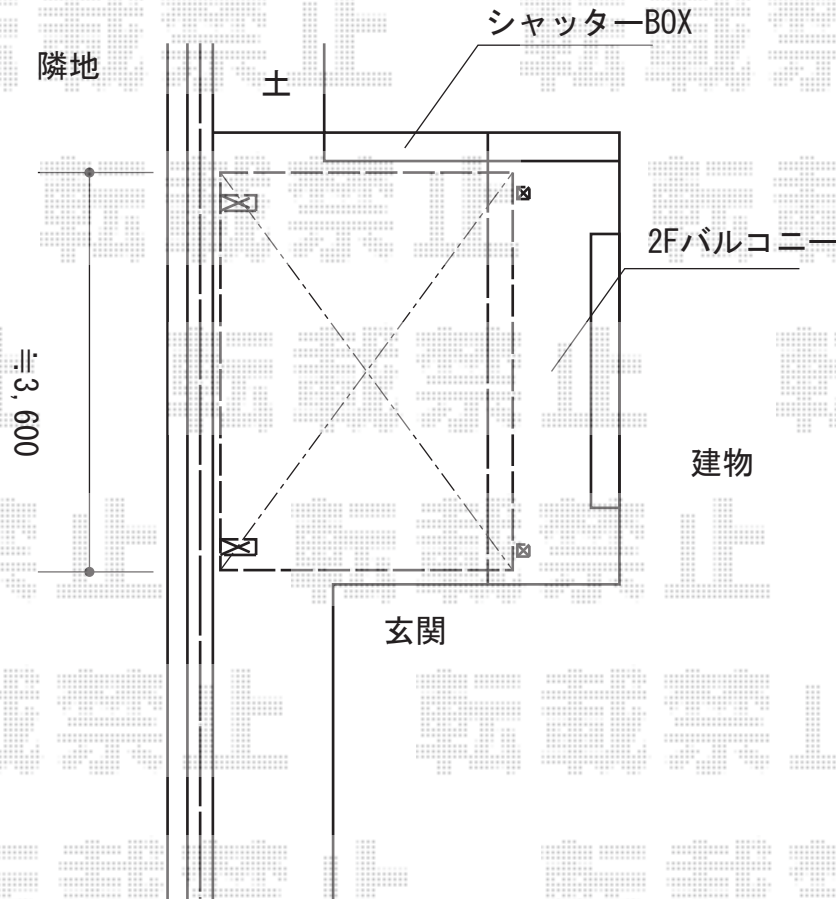

カーポート 施工概略図

Value Select プレシオスポート アルファ 積雪～20cm対応  
幅= 2,402mm  
奥行= 5,052mm  
色： ノーブルステン  
屋根材： ポリカーボネート（ガラスマット）  
柱仕様： ハイルーフ柱仕様（有効高 約2,250mm）

Value Select プレシオスポート アルファ用 オプション  
着脱式補助柱 2本入り：×1セット  
屋根ふき材補強部品：×1セット