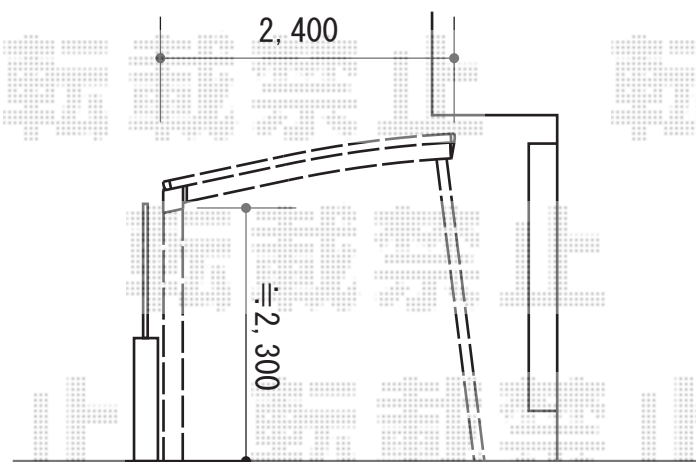

カーポート 施工概略図

Value Select プレシオスポート アルファ 積雪～20cm対応  
幅= 2,402mm  
奥行= 5,052mm  
色： ノーブルステン  
屋根材： ポリカーボネート（ガラスマット）  
柱仕様： ハイルーフ柱仕様（有効高 約2,250mm）

Value Select プレシオスポート アルファ用 オプション  
着脱式補助柱 2本入り：×1セット  
屋根ふき材補強部品：×1セット