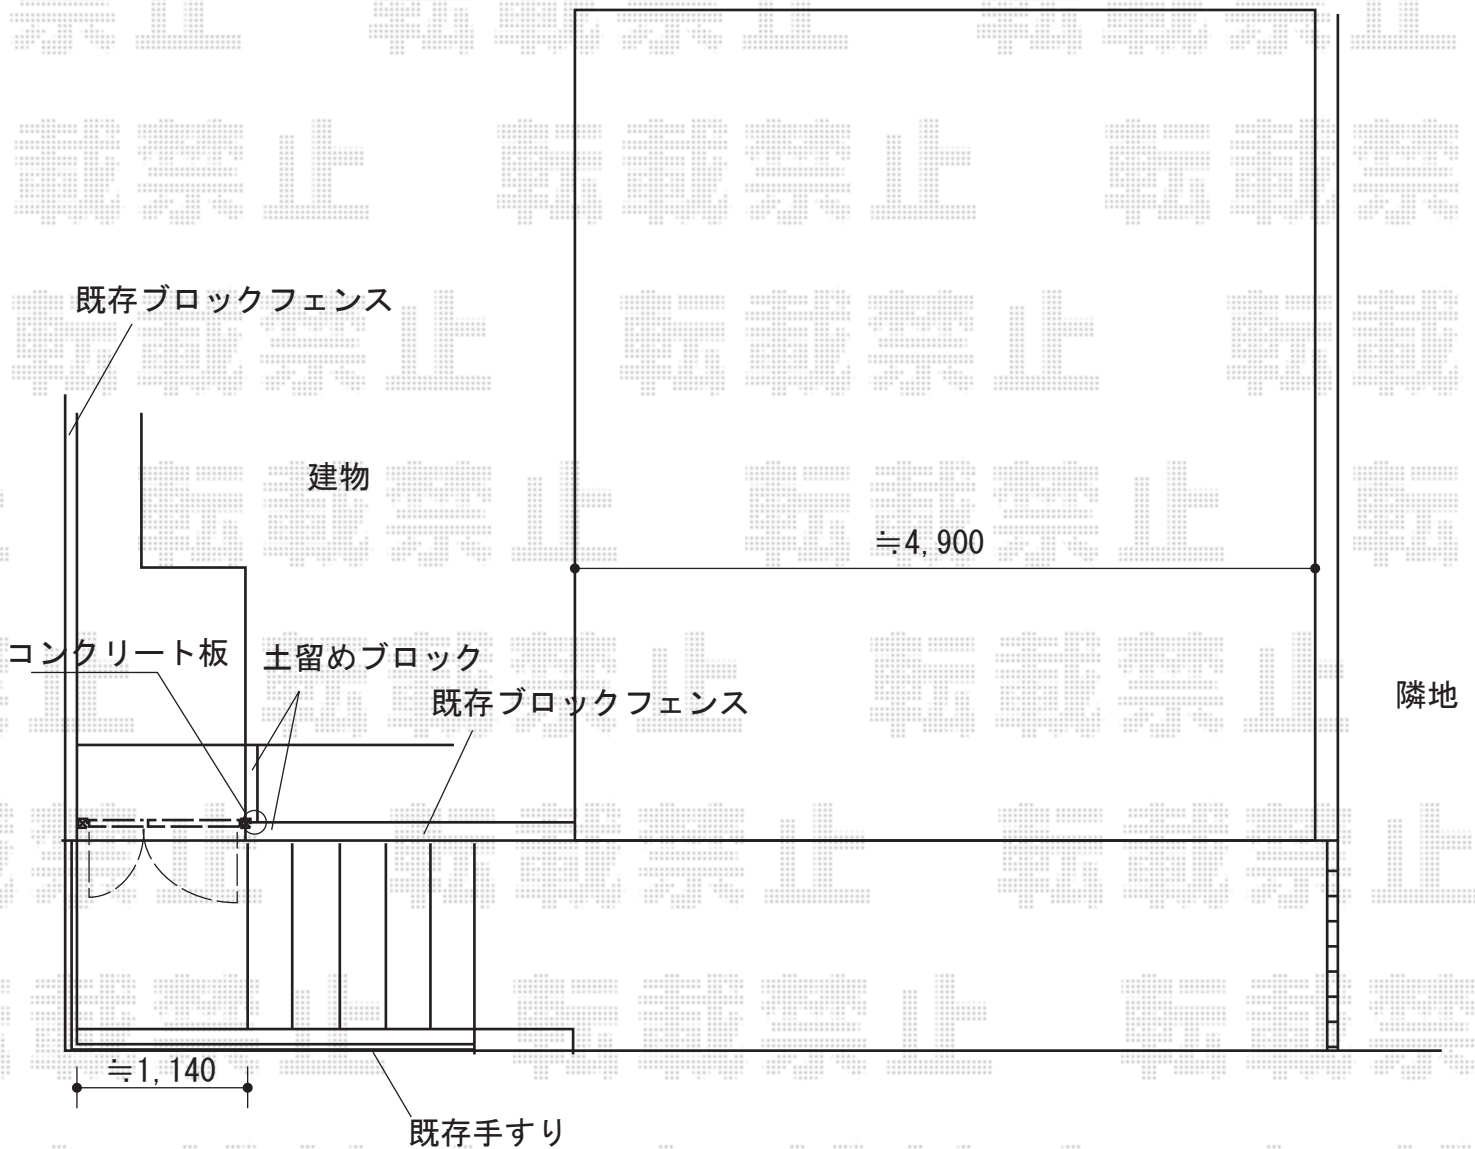

門扉 施工概略図

LIXIL (TOEX) アプローチ ルナ CL型 親子開き 吊元門柱使用  
扉1枚 (W×H) = (300・700mm×1,150mm)  
【未定】色： 【未定】  
【未定】錠： 【未定】錠なし把手（施錠機能無し）  
開き： 外開き

2015-6-285767

担当者

木附