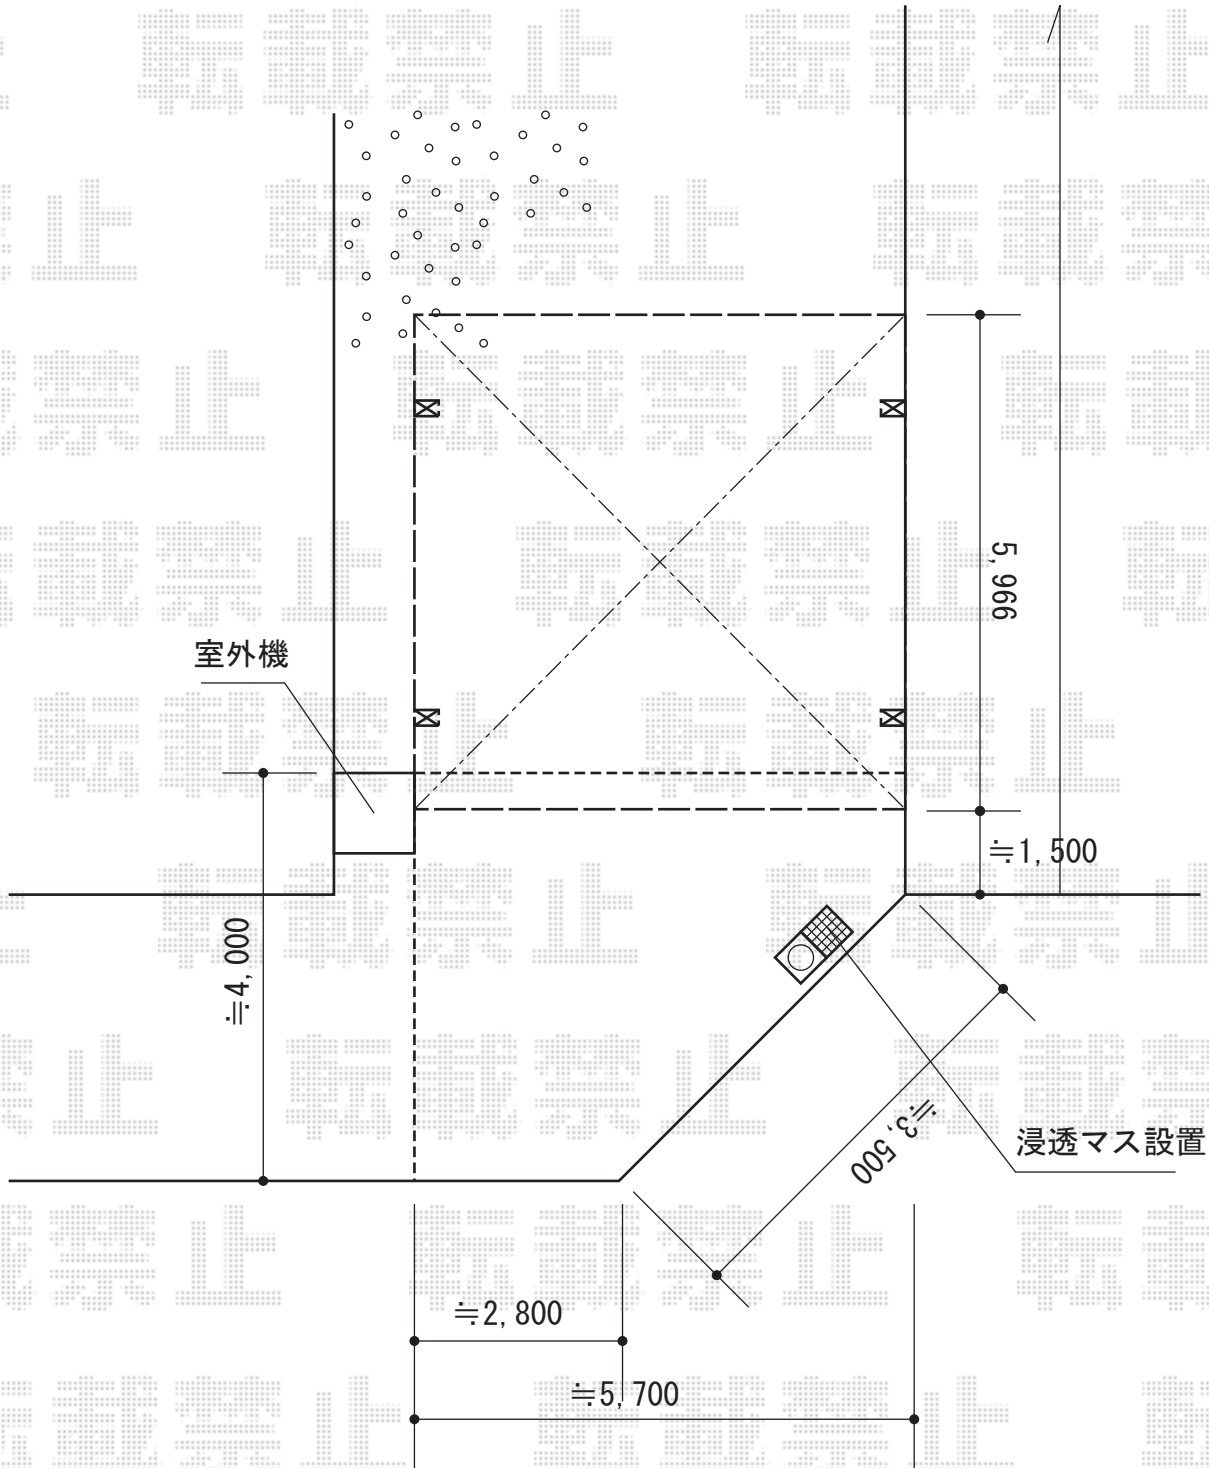

カーポート 施工概略図

YKK AP ジーポートneo Aタイプ 2台用 標準鼻隠し 4本仕様 積雪~100cm対応  
幅= 5,511mm  
奥行= 5,966mm  
色： カームブラック  
屋根材： スチール折板（シルバー/ペフ無/t=0.8）※価格別途  
柱仕様： ハイルフ柱仕様（有効高 約3,000mm）  
横材： なし

2015-6-285837

担当者

松本