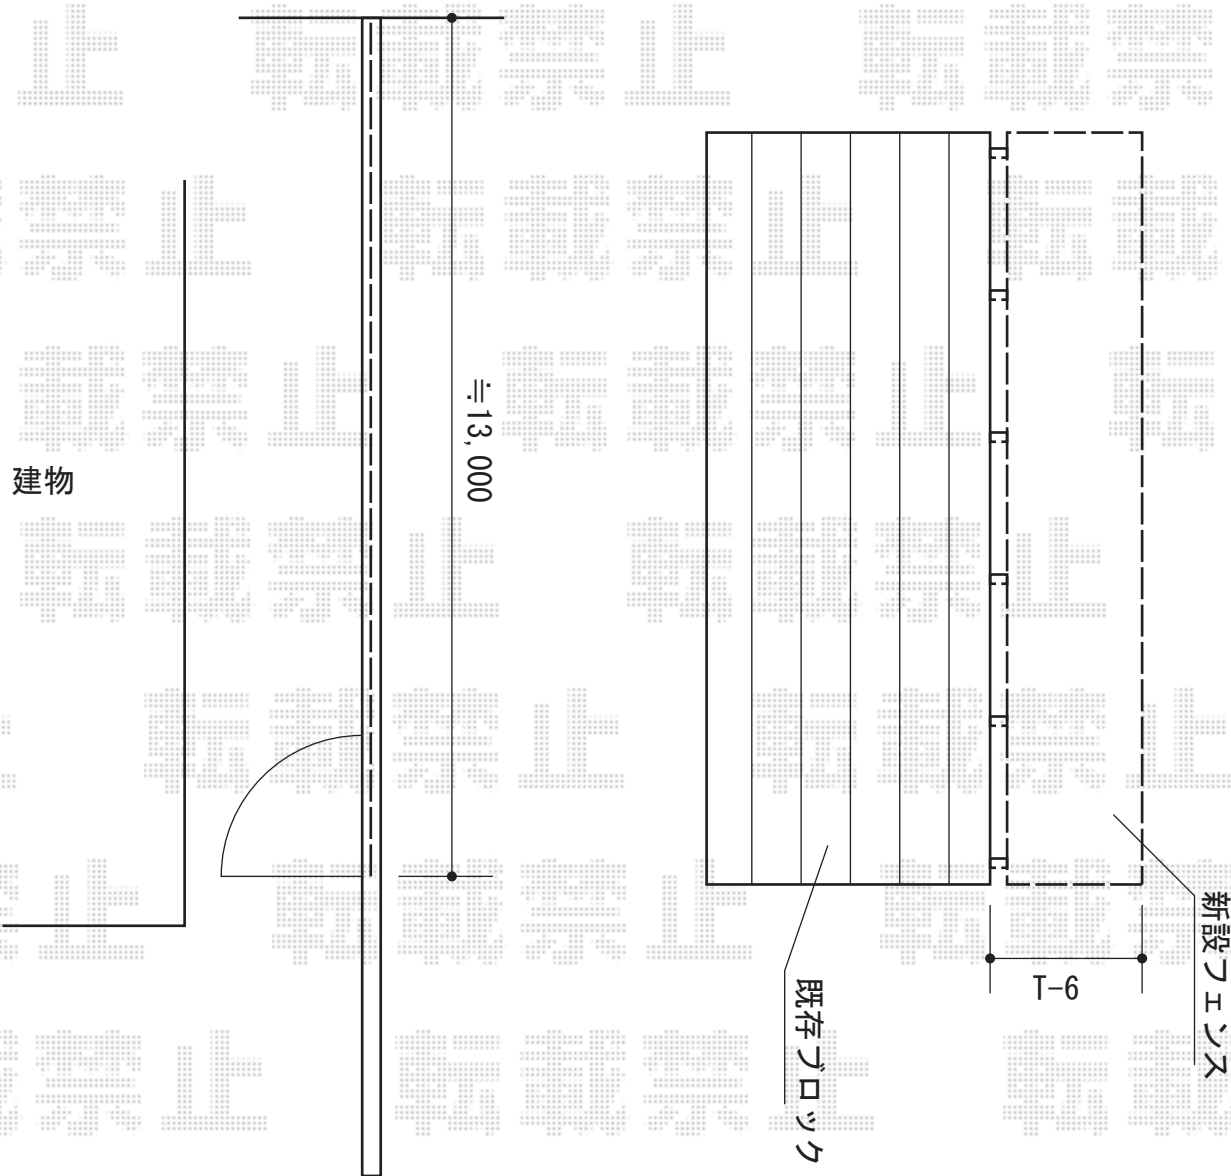

フェンス 施工概略図

LIXIL (TOEX) プレスタフェンス 8型 横ルーバー フリーポールタイプ
本体1枚 (W×H) = (1979.5×600mm) ×7枚
柱仕様: T-6×8本
部品セット: ×8セット
端部カバー(切詰用・建枠・縦棧各1本): T-6×1セット
端部部材: T-6×1セット
端部キャップ: ×1セット
色: シャイングレー

2015-6-285856

担当者

谷