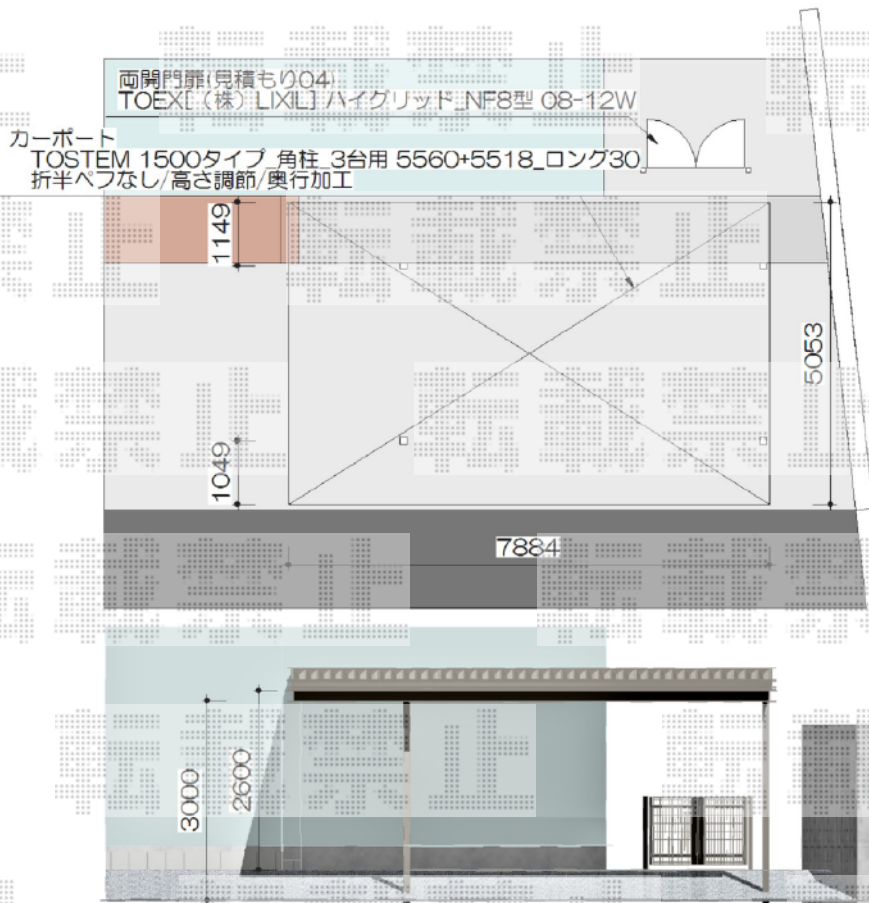

カーポート工事 施工概略図

LIXIL (TOEX) ハイグリッド門扉N8型 両開き 柱使用
 扉幅 = 800 + 800mm 扉高 = 1,200mm 色 : オータムブラウン
 錠 : 錠金具 (片錠) 開き : 内開き

LIXIL (トステム) テリオSPORT III 1500 2台用 間口延長 角柱4本仕様 積雪~50cm対応
 幅 = 7,884mm 奥行 = 5,453mm 色 : ブラック
 屋根材 : スチール折板 (ペフ無) ※価格別途
 柱仕様 : ロング柱30仕様 (有効高 約3,000mm) 横材 : 有