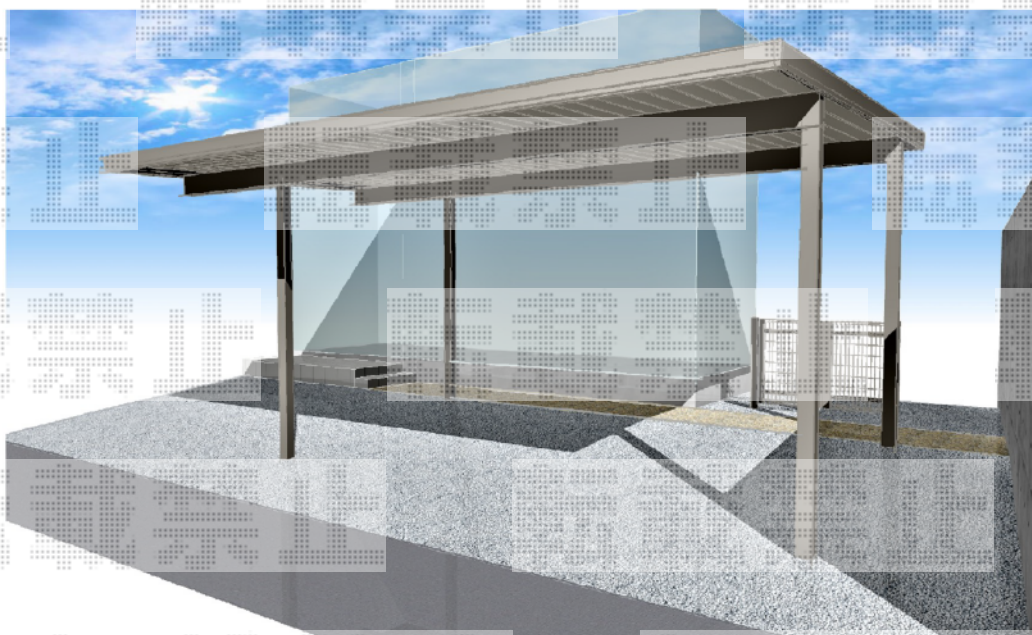

カーポート工事 施工概略図

LIXIL (TOEX) ハイグリッド門扉N8型 両開き 柱使用
 扉幅 = 800 + 800mm 扉高 = 1,200mm 色 : オータムブラウン
 錠 : 錠金具 (片錠) 開き : 内開き

LIXIL (トステム) テリオSPORT III 1500 2台用 間口延長 角柱4本仕様 積雪~50cm対応
 幅 = 7,884mm 奥行 = 5,453mm 色 : ブラック
 屋根材 : スチール折板 (ペフ無) ※価格別途
 柱仕様 : ロング柱30仕様 (有効高 約3,000mm) 横材 : 有