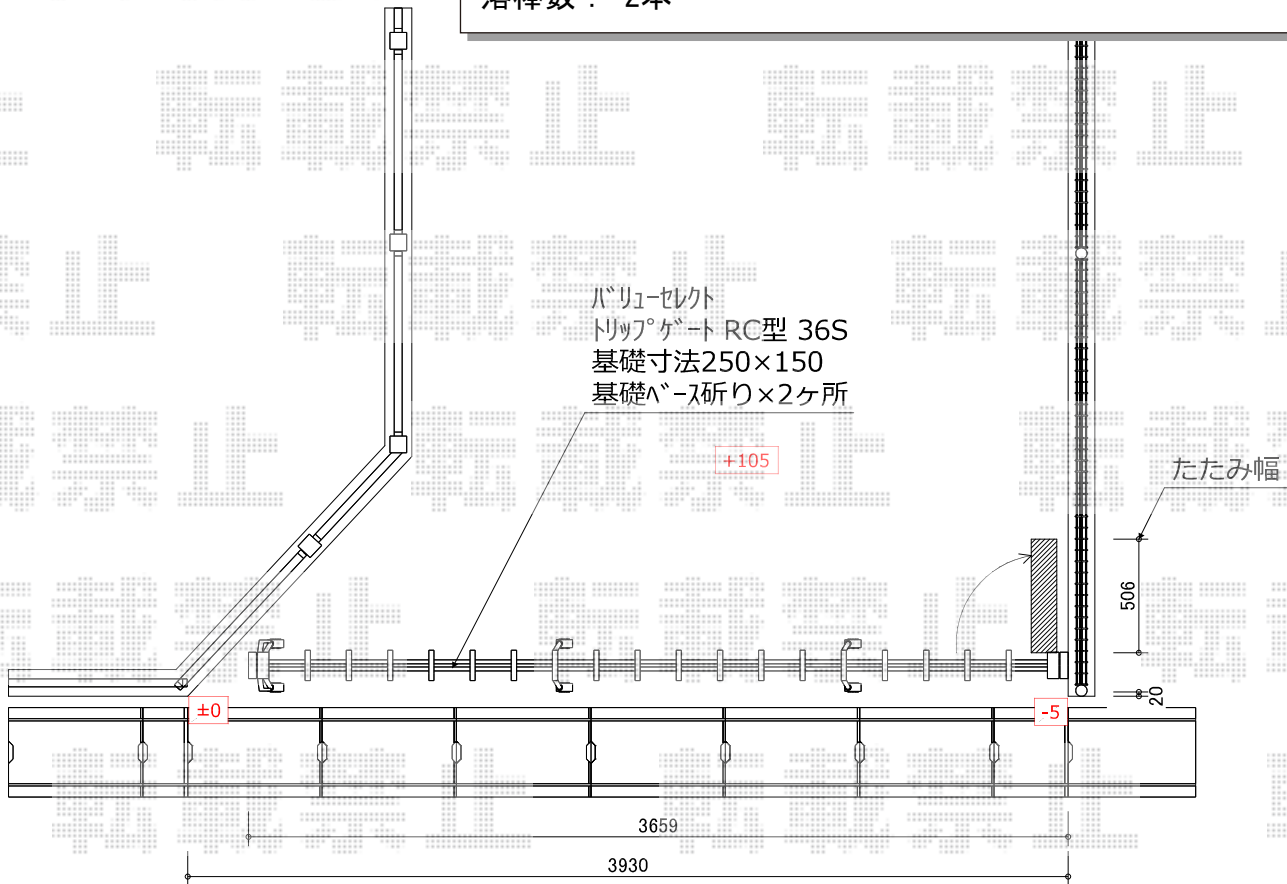

カーゲート 施工概略図

Value Select トリップゲート RC型 ノンレール 片開き 36S
 開口幅= 3,559mm
 全幅= 3,659mm
 たたみ幅= 506mm
 高さ= 1,200mm
 色： ダークブロンズ
 キャスター数： 3箇所
 落棒数： 2本

2015-6-285915

担当者

木附