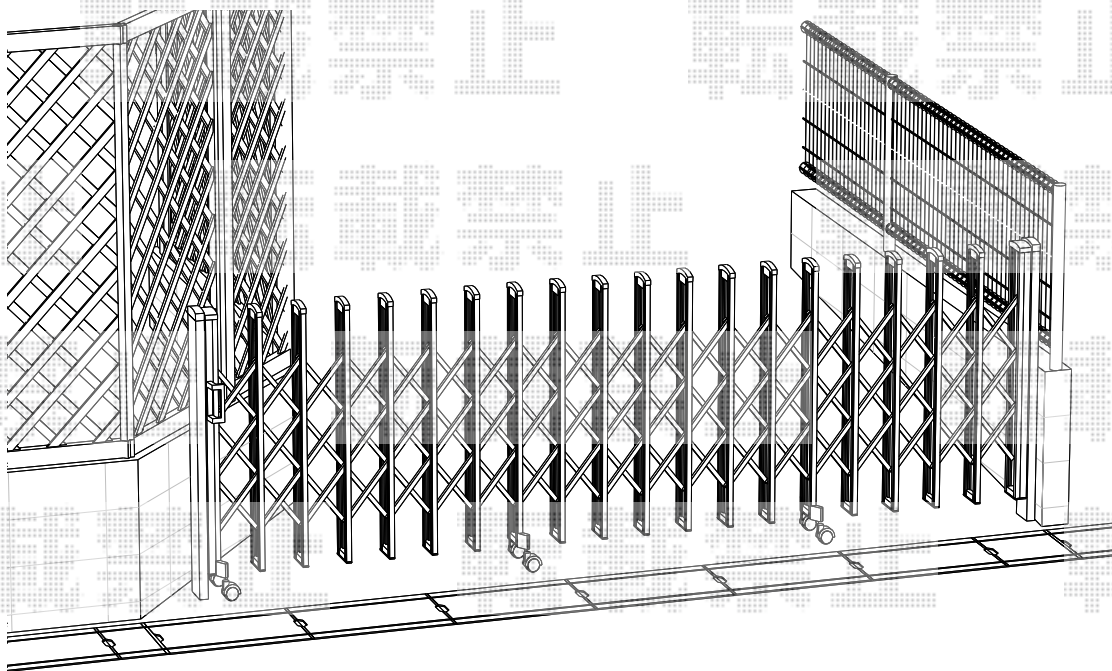

カーゲート 施工概略図

Value Select トリップゲート RC型 ノンレール 片開き 36S
 開口幅= 3,559mm
 全幅= 3,659mm
 たたみ幅= 506mm
 高さ= 1,200mm
 色： ダークブロンズ
 キャスター数： 3箇所
 落棒数： 2本

2015-6-285915

担当者

木附