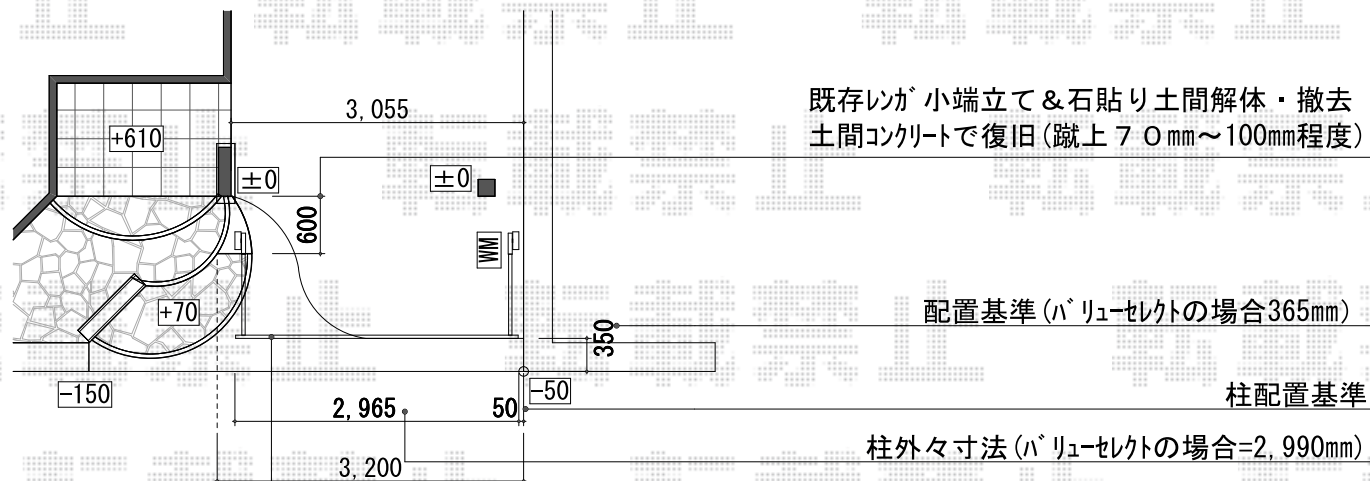

カーゲート工事 施工概略図

LIXIL (TOEX) オーバードアS1型 手動式
 本体 (W×H) = (2,950mm × 1,000mm)
 色 : アイボリーホワイト
 柱仕様 : 標準柱仕様 (有効通過高1,000mm)
 駆動 : 手動式

見積り 1 : バリュセレクト/スウィングアップゲート・レギュラー・標準・手動・30-10・ステンカラー
 見積り 2 : LIXIL/オーバードアS1型・標準・手動・30-10・アイボリーホワイト