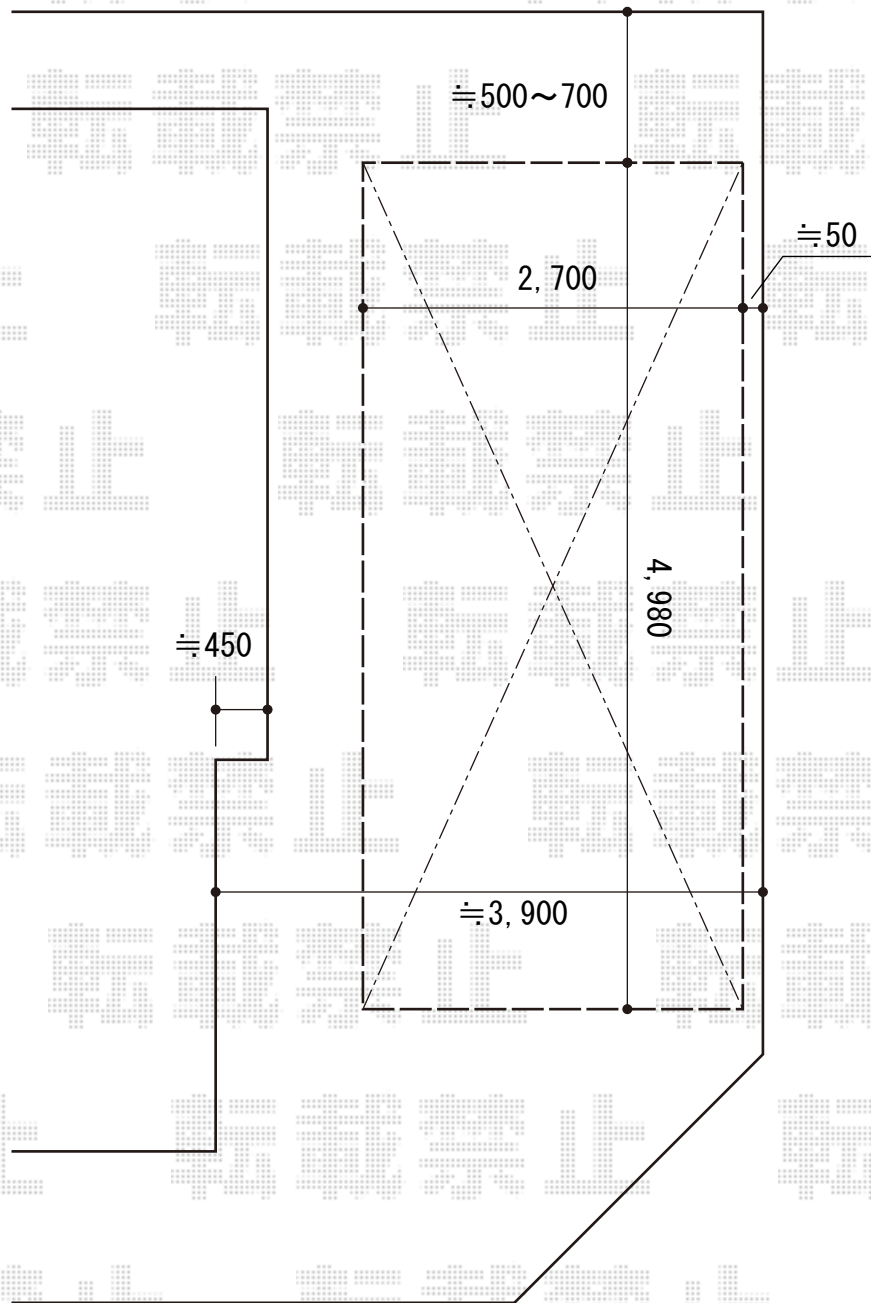

カーポート 施工概略図

LIXIL ネスカR (ラウンドスタイル) 積雪~20cm対応

幅= 2,701mm

奥行= 4,980mm

色 : シャイングレー

屋根材 : 熱線吸収ポリカーボネート (ブルーマットS・すりガラス調)

柱仕様 : ロング柱25仕様 (有効高 約2,500mm)

2015-6-285926