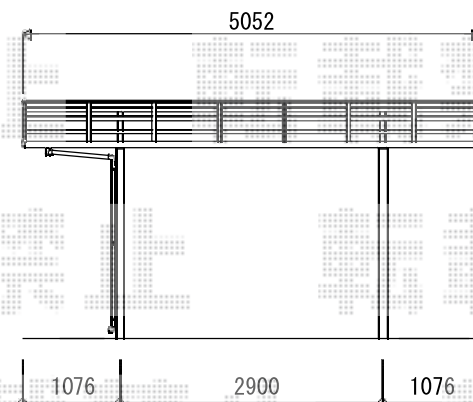

カーポート 施工概略図

YKK AP レイナポートグラン Y合掌 積雪~20cm対応 Y51-24・24
 幅= 4,817mm
 奥行= 5,052mm
 色： プラチナステン
 屋根材： ポリカーボネート（アースブルー）
 柱仕様： 標準柱仕様（有効高 約2,000mm）