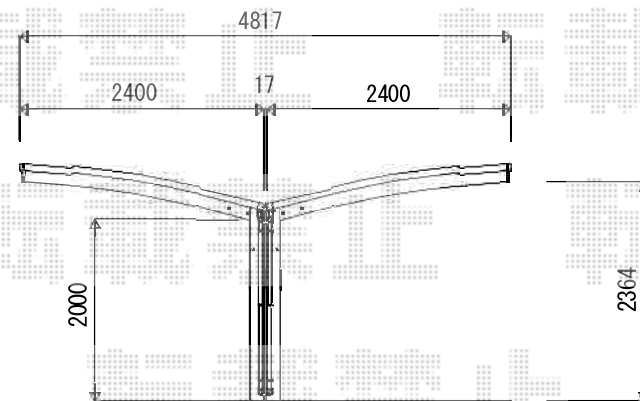

カーポート 施工概略図

YKK AP レイナポートグラン Y合掌 積雪~20cm対応 Y51-24・24
 幅= 4,817mm
 奥行= 5,052mm
 色： プラチナステン
 屋根材： ポリカーボネート（アースブルー）
 柱仕様： 標準柱仕様（有効高 約2,000mm）