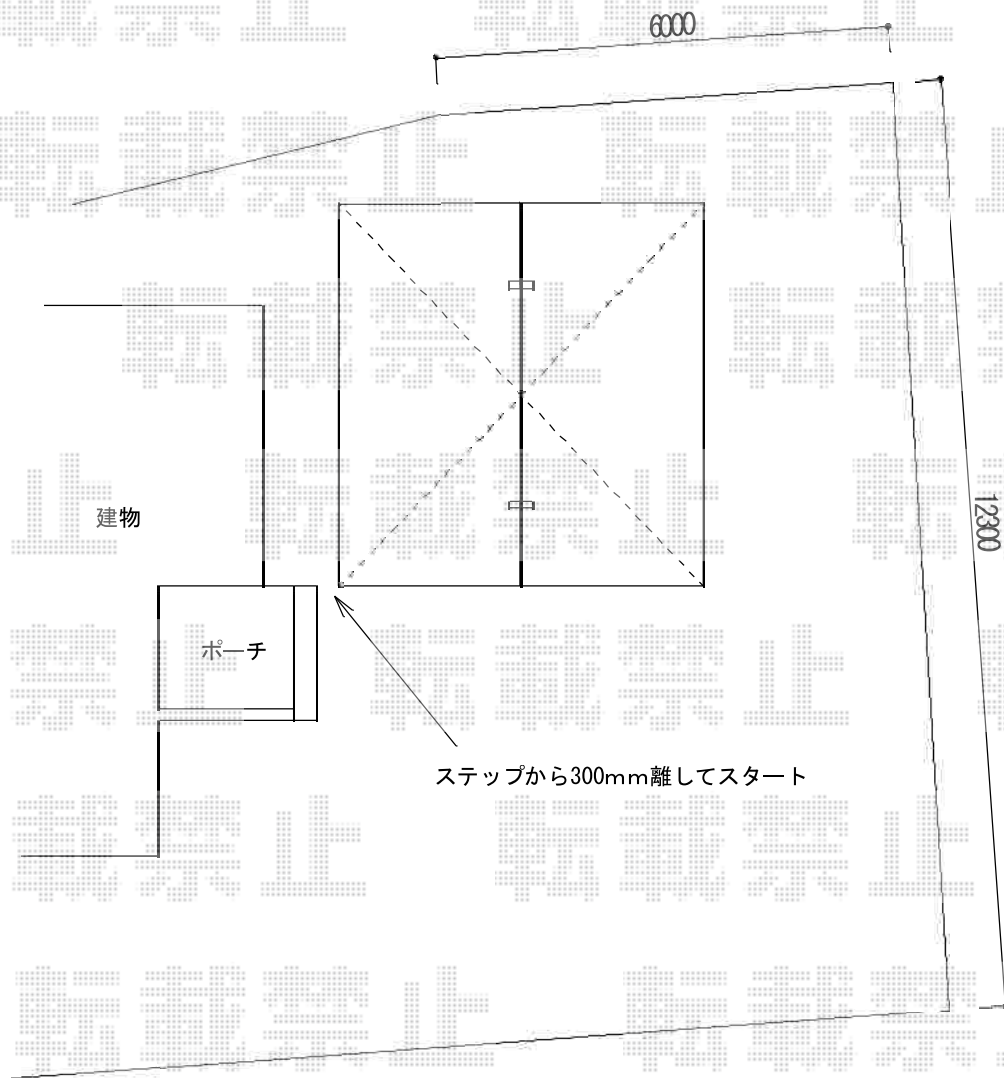

カーポート 施工概略図

YKK AP レイナポートグラン Y合掌 積雪~20cm対応 Y51-24・24
 幅= 4,817mm
 奥行= 5,052mm
 色： プラチナステン
 屋根材： ポリカーボネート（アースブルー）
 柱仕様： 標準柱仕様（有効高 約2,000mm）