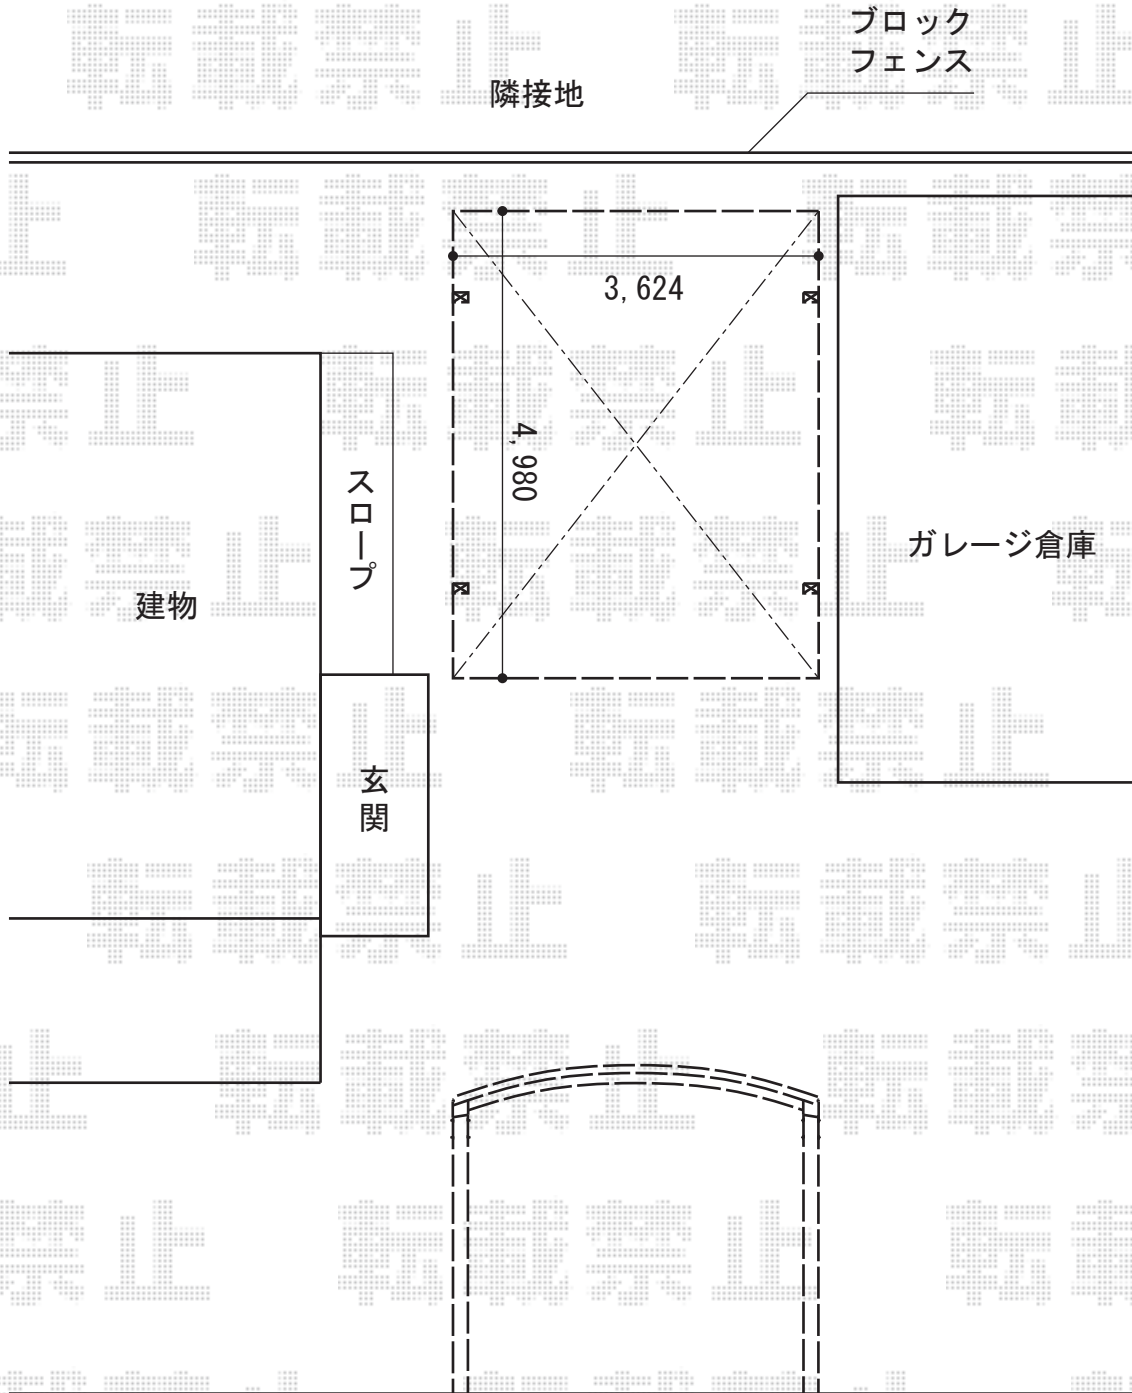

カーポート 施工概略図

LIXIL ネスカR (ラウンドスタイル) ワイド 積雪~20cm対応
幅=3,624mm
奥行=4,980mm
色: シャイングレー
屋根材: ポリカーボネート (クリアブルー)
柱仕様: 標準柱仕様 (有効高 約2,200mm)

2015-6-285999

担当者

松本