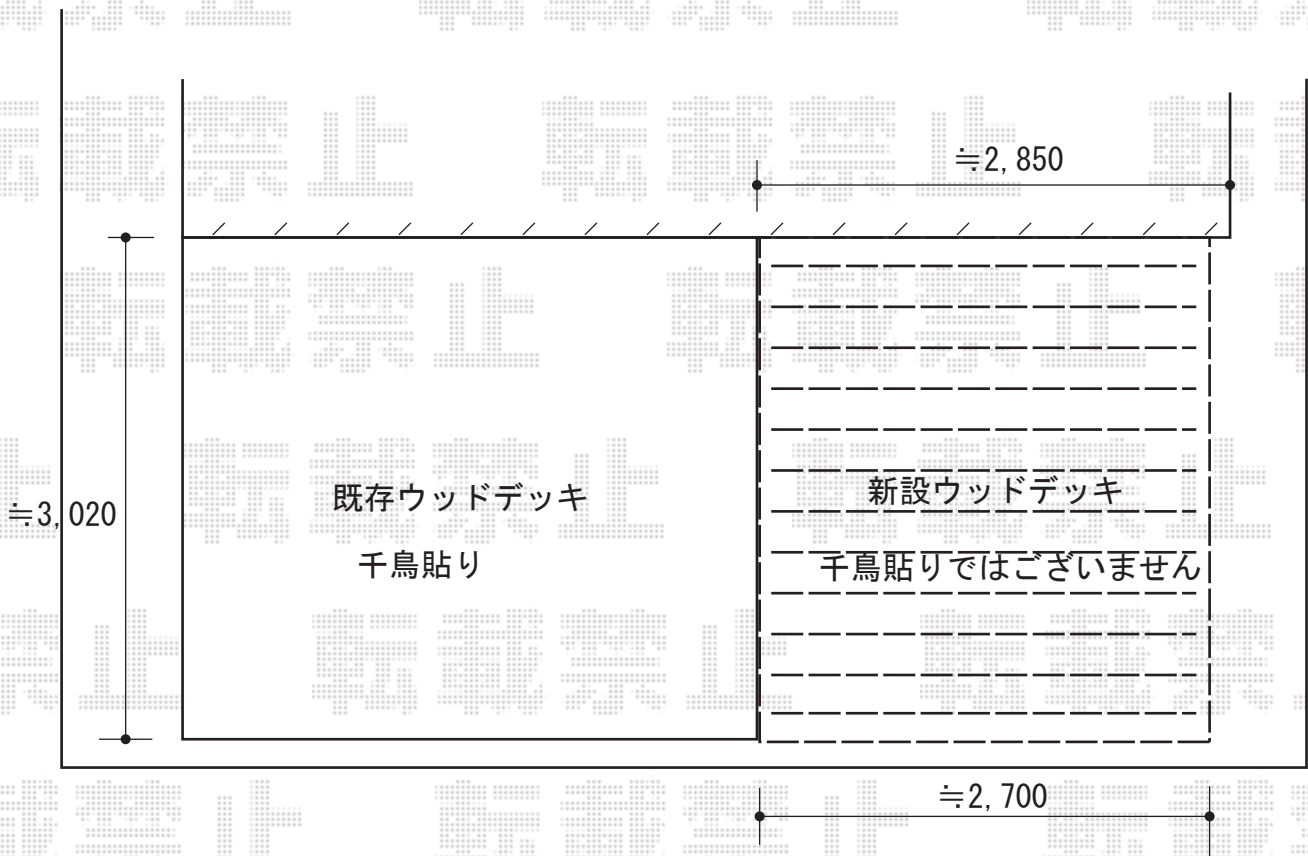

ウッドデッキ 施工概略図

YKK AP リウッドデッキ 200
間口= 2,700mm
出幅= 3,020mm
色： レッドブラウン
床板： 横貼り
幕板： 標準幕板
束柱： Sタイプ(550mm) (色： カームブラック)

2015-6-286027

担当者

西村